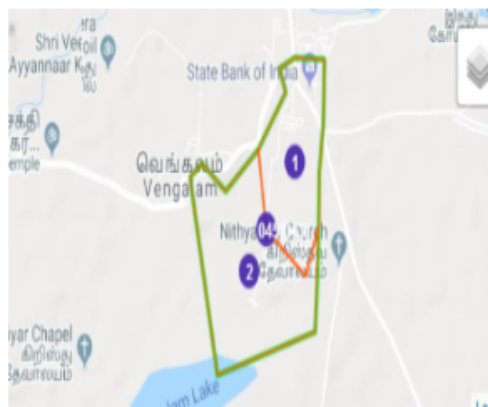

Nazri Naksha