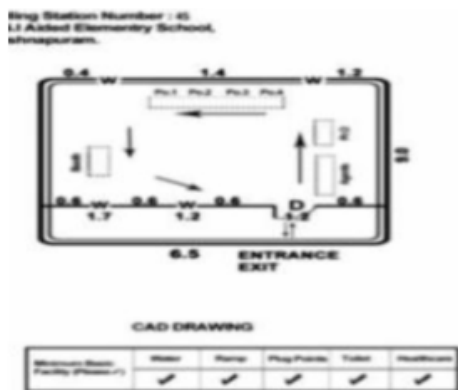

Google Map View

Polling Station Building Front View

Polling Station Front View

Cad View

Key MAP View

1	TYQ0775254	பெயர் : சம்பூர்ணம் கணவர் பெயர்: ராஜா வீட்டு எண் : 1 வயது : 40 பாலினம் : பெண்	Photo is available	2	TYQ2863983	பெயர் : கேசவபிரசாத் தந்தை பெயர்: முருகேசன் வீட்டு எண் : 1 வயது : 22 பாலினம் : ஆண்	Photo is available	3	CKK1483890	பெயர் : வேல்முருகன் தந்தை பெயர்: முத்துசாமி வீட்டு எண் : 1/6 வயது : 47 பாலினம் : ஆண்	Photo is available
4	TYQ1429497	பெயர் : சிவரஞ்சனி கணவர் பெயர்: மணி வீட்டு எண் : 1-45 வயது : 31 பாலினம் : பெண்	Photo is available	5	TYQ2829810	பெயர் : விஜய் தந்தை பெயர்: செல்வராஜ் வீட்டு எண் : 1/80 வயது : 20 பாலினம் : ஆண்	Photo is available	6	TYQ2693026	பெயர் : பூங்கொடி கணவர் பெயர்: கோவிந்தராஜ் வீட்டு எண் : 1/129ஏ வயது : 30 பாலினம் : பெண்	Photo is available
7	TYQ1399781	பெயர் : கோமதி தந்தை பெயர்: துரை வீட்டு எண் : 1-170 வயது : 31 பாலினம் : ஆண்	Photo is available	8	TYQ2974947	பெயர் : ராஜா தந்தை பெயர்: கிருஷ்ணன் வீட்டு எண் : 2/5 வயது : 44 பாலினம் : ஆண்	Photo is available	9	TYQ2974731	பெயர் : ராதிகா கணவர் பெயர்: ராஜா வீட்டு எண் : 2/5 வயது : 31 பாலினம் : பெண்	Photo is available
10	TYQ2834935	பெயர் : பார்த்தசாரதி மு தந்தை பெயர்: முனுசாமி வீட்டு எண் : 3 வயது : 22 பாலினம் : ஆண்	Photo is available	11	TYQ2937944	பெயர் : கவிதா தேவராஜ் கணவர் பெயர்: ராமமூர்த்தி வீட்டு எண் : 3 வயது : 20 பாலினம் : பெண்	Photo is available	12	CKK2687606	பெயர் : அங்கமுத்து தந்தை பெயர்: செல்வமுத்து வீட்டு எண் : 3/34 வயது : 46 பாலினம் : ஆண்	Photo is available
13	TYQ0424325	பெயர் : செந்தில்குமார் தந்தை பெயர்: வெங்கடாசலம் வீட்டு எண் : 3-118 வயது : 47 பாலினம் : ஆண்	Photo is available	14	TYQ2785814	பெயர் : ஸ்ரீதர் தந்தை பெயர்: சரவணன் வீட்டு எண் : 4/13அ வயது : 23 பாலினம் : ஆண்	Photo is available	15	TYQ2897502	பெயர் : அஜீத் சரவணன் தாயின் பெயர்: சரிதா சரவணன் வீட்டு எண் : 4/134 வயது : 28 பாலினம் : ஆண்	Photo is available
16	TYQ2776144	பெயர் : தயானந்தன் அ செ தாயின் பெயர்: அருணா மு செ வீட்டு எண் : 4/140எ வயது : 23 பாலினம் : ஆண்	Photo is available	17	TYQ2880615	பெயர் : வளர்மதி கணவர் பெயர்: ராஜேந்திரன் வீட்டு எண் : 4/155 வயது : 55 பாலினம் : பெண்	Photo is available	S	CKK1758010	பெயர் : பாஷு தந்தை பெயர்: துரைசாமி வீட்டு எண் : 4/208 வயது : 44 பாலினம் : ஆண்	Photo is available
19	TYQ0249623	பெயர் : மகாதேவன் தந்தை பெயர்: குற்றாலம் வீட்டு எண் : 4-210 வயது : 51 பாலினம் : ஆண்	Photo is available	20	TYQ0249516	பெயர் : செல்வி கணவர் பெயர்: மகாதேவன் வீட்டு எண் : 4-210 வயது : 44 பாலினம் : பெண்	Photo is available	21	TYQ2988814	பெயர் : மாறன் தந்தை பெயர்: மணிகண்டன் வீட்டு எண் : 4/225 வயது : 19 பாலினம் : ஆண்	Photo is available
22	TYQ2649168	பெயர் : மகேந்திரன் தந்தை பெயர்: பால்ராஜ் வீட்டு எண் : 4/227 வயது : 28 பாலினம் : ஆண்	Photo is available	23	TYQ0492462	பெயர் : முகம்மது ஹஸனுதீன் தந்தை பெயர்: அப்துல் கனி வீட்டு எண் : 4-228 வயது : 62 பாலினம் : ஆண்	Photo is available	24	TYQ2784015	பெயர் : நிஜாமுதீன் ஹா தந்தை பெயர்: முஹம்மது ஹசனுதீன் வீட்டு எண் : 4/228 வயது : 20 பாலினம் : ஆண்	Photo is available
25	CKK1721398	பெயர் : செல்லம் கணவர் பெயர்: கிருஷ்ணன் வீட்டு எண் : 5 வயது : 72 பாலினம் : பெண்	Photo is available	26	TYQ1010453	பெயர் : சரோஜா கணவர் பெயர்: வரதராஜ் வீட்டு எண் : 5 வயது : 50 பாலினம் : பெண்	Photo is available	27	CKK1397629	பெயர் : வாசுகி கணவர் பெயர்: செந்தில்குமார் வீட்டு எண் : 5 வயது : 46 பாலினம் : பெண்	Photo is available
28	TYQ2671030	பெயர் : மஞ்சலா கணவர் பெயர்: சக்திவேலன் வீட்டு எண் : 5/3எ வயது : 36 பாலினம் : பெண்	Photo is available	29	TYQ2814945	பெயர் : செந்தில்குமார் தந்தை பெயர்: தங்கவேலு வீட்டு எண் : 5/4 வயது : 48 பாலினம் : ஆண்	Photo is available	30	TYQ0010611	பெயர் : செல்வராணி கணவர் பெயர்: மாதையன் வீட்டு எண் : 5-4A வயது : 47 பாலினம் : பெண்	Photo is available