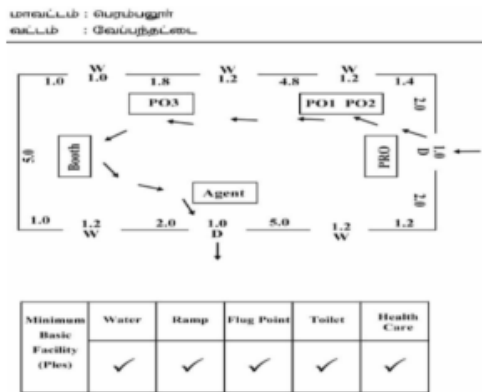

Google Map View

Polling Station Building Front View

Polling Station Front View

Cad View

Key MAP View

1 பெயர் : சிபிசுக்ரவர்த்தி தந்தை பெயர்: கார்த்திகேயன் வீட்டு எண் : 1 வயது : 30 பாலினம் : ஆண்	TYQ1010800 Photo is available	2 பெயர் : ரஞ்சனி தந்தை பெயர்: தங்கராஜ் வீட்டு எண் : 1-54 வயது : 26 பாலினம் : பெண்	TYQ1429919 Photo is available	S 3 பெயர் : ராகவி தந்தை பெயர்: ரமேஷ் வீட்டு எண் : 3/33 வயது : 20 பாலினம் : பெண்	TYQ2854800 Photo is available
4 பெயர் : செல்வதுரை தந்தை பெயர்: ராமசாமி வீட்டு எண் : 5 வயது : 37 பாலினம் : ஆண்	TYQ1010792 Photo is available	5 பெயர் : சுரேஷ் தந்தை பெயர்: பழனிமுத்து வீட்டு எண் : 5 வயது : 33 பாலினம் : ஆண்	TYQ1010834 Photo is available	6 பெயர் : ரோஜா கணவர் பெயர்: ஆனந்தன் வீட்டு எண் : 5-155 வயது : 35 பாலினம் : பெண்	TYQ0947143 Photo is available
#2 7 பெயர் : சத்யா தந்தை பெயர்: கவியமூர்த்தி வீட்டு எண் : 5-157 வயது : 30 பாலினம் : பெண்	TYQ0947184 Photo is available	8 பெயர் : சதீஸ்குமார் தந்தை பெயர்: பாலசுப்புரமணியன் வீட்டு எண் : 5-229 வயது : 32 பாலினம் : ஆண்	TYQ0947176 Photo is available	9 பெயர் : ஜெயபிரகாஷ் தந்தை பெயர்: துரைசாமி வீட்டு எண் : 5-291 வயது : 37 பாலினம் : ஆண்	TYQ0182071 Photo is available
10 பெயர் : கார்த்திக் தந்தை பெயர்: செல்வதுரை வீட்டு எண் : 5-371 வயது : 40 பாலினம் : ஆண்	CKK1721059 Photo is available	11 பெயர் : நல்லுசாமி தந்தை பெயர்: செல்லமுத்து வீட்டு எண் : 5-372 வயது : 40 பாலினம் : ஆண்	CKK1720291 Photo is available	12 பெயர் : மகேஷ் கணவர் பெயர்: துரைசாமி வீட்டு எண் : 6-27a வயது : 28 பாலினம் : பெண்	TYQ1071786 Photo is available
13 பெயர் : செல்வப்பிரியா தந்தை பெயர்: ராஜீ வீட்டு எண் : 6/40 வயது : 20 பாலினம் : பெண்	TYQ2921096 Photo is available	14 பெயர் : பாலாஜி தந்தை பெயர்: தமிழரசன் வீட்டு எண் : 6-47B2 வயது : 28 பாலினம் : ஆண்	TYQ1149806 Photo is available	15 பெயர் : வானீஸ்வரி தந்தை பெயர்: சேகர் வீட்டு எண் : 6/73-ஏ வயது : 28 பாலினம் : பெண்	WWQ0702845 Photo is available
# 16 பெயர் : மௌனிகா மா தந்தை பெயர்: மாணிக்கம் வீட்டு எண் : 6/86 ஏ வயது : 20 பாலினம் : பெண்	TYQ2992410 Photo is available	S2 17 பெயர் : சரண்யா தந்தை பெயர்: நல்லதம்பி வீட்டு எண் : 6-102 வயது : 37 பாலினம் : பெண்	CKK2877132 Photo is available	18 பெயர் : செல்வராணி கணவர் பெயர்: ராஜாராம் வீட்டு எண் : 6-111 வயது : 40 பாலினம் : பெண்	CKK2877140 Photo is available
19 பெயர் : ராபின்ராஜா தந்தை பெயர்: செல்வதுரை வீட்டு எண் : 6/123 வயது : 49 பாலினம் : ஆண்	TYQ1919539 Photo is available	20 பெயர் : திருமணிக்ஜெயா கணவர் பெயர்: ராபின்ராஜா வீட்டு எண் : 6-123 வயது : 41 பாலினம் : பெண்	TYQ0182063 Photo is available	21 பெயர் : குணசேகரபாண்டியன் தந்தை பெயர்: ராபின்ராஜா வீட்டு எண் : 6/123 வயது : 22 பாலினம் : ஆண்	TYQ2843944 Photo is available
22 பெயர் : மதுமீனா தந்தை பெயர்: ராபின் ராஜா வீட்டு எண் : 6/123 வயது : 20 பாலினம் : பெண்	TYQ2843969 Photo is available	S 23 பெயர் : திருநாவுகரசு தந்தை பெயர்: ராஜா வீட்டு எண் : 6/123 வயது : 43 பாலினம் : ஆண்	CKK2744134 Photo is available	24 பெயர் : மணிகண்டன் தந்தை பெயர்: பாண்டியன் வீட்டு எண் : 6/127 வயது : 30 பாலினம் : ஆண்	TYQ0775346 Photo is available
25 பெயர் : லதா கணவர் பெயர்: மணிகண்டன் வீட்டு எண் : 6/136ஏ வயது : 35 பாலினம் : பெண்	TYQ2666881 Photo is available	26 பெயர் : மாயக்கிருஷ்ணன் தந்தை பெயர்: ரங்கசாமி வீட்டு எண் : 6/193 வயது : 52 பாலினம் : ஆண்	GHN3274271 Photo is available	27 பெயர் : மா ஆஞ்சலி கிருஷ்ணா தந்தை பெயர்: மாயக்கிருஷ்ணன் வீட்டு எண் : 6-193 வயது : 20 பாலினம் : பெண்	TYQ2959708 Photo is available
28 பெயர் : சீத்தா கணவர் பெயர்: ராஜ் வீட்டு எண் : 7-13 வயது : 53 பாலினம் : பெண்	CKK1721331 Photo is available	29 பெயர் : மீனா கணவர் பெயர்: பிரபாகரன் வீட்டு எண் : 7/56 வயது : 29 பாலினம் : பெண்	TYQ2833184 Photo is available	30 பெயர் : தீபா கணவர் பெயர்: ரமேஷ்குமார் வீட்டு எண் : 8-38 வயது : 30 பாலினம் : பெண்	TYQ1398023 Photo is available