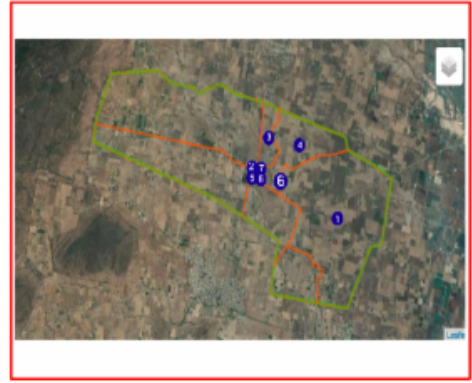

Google Map View