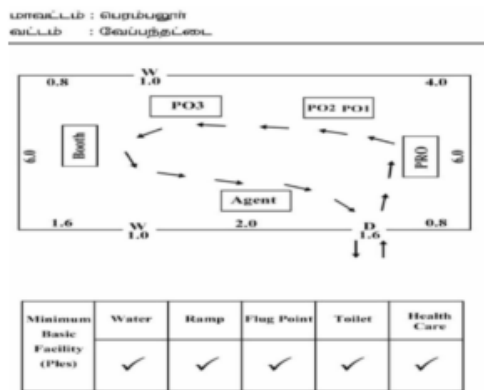

Google Map View

Polling Station Building Front View

Polling Station Front View

Cad View

Key MAP View

1 பெயர் : பாப்பாத்தி கணவர் பெயர் : வெங்கடாசலம் வீட்டு எண் : 1 வயது : 65 பாலினம் : பெண் Photo is available	TYQ2690428	2 பெயர் : முத்தம்மாள் கணவர் பெயர் : செல்வராஜ் வீட்டு எண் : 1 வயது : 41 பாலினம் : பெண் Photo is available	TYQ1002765	3 பெயர் : மணிச்செல்வன் தாயின் பெயர் : செல்வராணி வீட்டு எண் : 1 வயது : 29 பாலினம் : ஆண் Photo is available	TYQ0940544
4 பெயர் : ராஜதுரை தந்தை பெயர் : ராஜேந்திரன் வீட்டு எண் : 1 வயது : 27 பாலினம் : ஆண் Photo is available	TYQ1213982	5 பெயர் : ஆனந்த் தந்தை பெயர் : வேல்முருகன் வீட்டு எண் : 1 வயது : 26 பாலினம் : ஆண் Photo is available	TYQ1333913	6 பெயர் : மூர்த்தி தந்தை பெயர் : ராமராஜ் வீட்டு எண் : 1 வயது : 26 பாலினம் : ஆண் Photo is available	TYQ2542751
7 பெயர் : நதியா தந்தை பெயர் : ராமராஜ் வீட்டு எண் : 1 வயது : 24 பாலினம் : பெண் Photo is available	TYQ2874402	8 பெயர் : சுதா தந்தை பெயர் : சிவசாமி வீட்டு எண் : 1a வயது : 30 பாலினம் : பெண் Photo is available	TYQ1002989	9 பெயர் : கண்ணன் தந்தை பெயர் : முத்துக்கருப்பன் வீட்டு எண் : 2-5 வயது : 65 பாலினம் : ஆண் Photo is available	TYQ0115956
10 பெயர் : கஸ்தூரி கணவர் பெயர் : முத்தையா வீட்டு எண் : 2-17 வயது : 36 பாலினம் : பெண் Photo is available	TYQ0863217	11 பெயர் : புவனேஸ்வரி கணவர் பெயர் : ஆறுமுகம் வீட்டு எண் : 2-26A வயது : 38 பாலினம் : பெண் Photo is available	TYQ0465427	12 பெயர் : கலைச்செல்வி கணவர் பெயர் : மணிகண்டன் வீட்டு எண் : 3 வயது : 41 பாலினம் : பெண் Photo is available	TYQ1002799
13 பெயர் : கலியமூர்த்தி தந்தை பெயர் : கணக்கன் வீட்டு எண் : 3 வயது : 32 பாலினம் : ஆண் Photo is available	TYQ1002997	14 பெயர் : சின்னசாமி தந்தை பெயர் : சாமிக்கண்ணு வீட்டு எண் : 3-30j வயது : 56 பாலினம் : ஆண் Photo is available	TYQ0765164	15 பெயர் : ரஞ்சித்குமார் தந்தை பெயர் : சின்னசாமி வீட்டு எண் : 3-30j வயது : 28 பாலினம் : ஆண் Photo is available	TYQ1060706
16 பெயர் : கண்ணுசாமி தந்தை பெயர் : மாணிக்கம் வீட்டு எண் : 4 வயது : 54 பாலினம் : ஆண் Photo is available	CKK1446210	17 பெயர் : பிச்சையம்மாள் கணவர் பெயர் : கண்ணுசாமி வீட்டு எண் : 4 வயது : 44 பாலினம் : பெண் Photo is available	CKK1616531	18 பெயர் : கேசவன் தந்தை பெயர் : கண்ணுசாமி வீட்டு எண் : 4 வயது : 24 பாலினம் : ஆண் Photo is available	TYQ2543593
19 பெயர் : அஞ்சலை கணவர் பெயர் : செல்லதுரை வீட்டு எண் : 4a வயது : 33 பாலினம் : பெண் Photo is available	TYQ1002849	20 பெயர் : காமராஜ் தந்தை பெயர் : கலியமூர்த்தி வீட்டு எண் : 5-31 வயது : 33 பாலினம் : ஆண் Photo is available	TYQ0654210	21 பெயர் : ராமாயி கணவர் பெயர் : சிவகுமார் வீட்டு எண் : 6-27 வயது : 32 பாலினம் : பெண் Photo is available	TYQ2739357
22 பெயர் : கஸ்தூரி கணவர் பெயர் : பாலமுருகன் வீட்டு எண் : 6/30 வயது : 30 பாலினம் : பெண் Photo is available	TYQ2543395	23 பெயர் : நாகம்மாள் கணவர் பெயர் : சாமிகண்ணு வீட்டு எண் : 7 வயது : 63 பாலினம் : பெண் Photo is available	TYQ1808187	24 பெயர் : செல்வி கணவர் பெயர் : சின்னசாமி வீட்டு எண் : 7 வயது : 51 பாலினம் : பெண் Photo is available	CKK1446079
25 பெயர் : மாரி தந்தை பெயர் : ஜெயராமன் வீட்டு எண் : 7 வயது : 41 பாலினம் : ஆண் Photo is available	CKK1616986	26 பெயர் : பாப்பாத்தி கணவர் பெயர் : ராமர் வீட்டு எண் : 8 வயது : 71 பாலினம் : பெண் Photo is available	TYQ0172494	27 பெயர் : சுப்ரமணி தந்தை பெயர் : பொன்னுசாமி வீட்டு எண் : 8 வயது : 66 பாலினம் : ஆண் Photo is available	CKK2228773
28 பெயர் : சாமிகண்ணு தந்தை பெயர் : முத்துசாமி வீட்டு எண் : 8 வயது : 65 பாலினம் : ஆண் Photo is available	TYQ0172338	29 பெயர் : சிவமாலை தந்தை பெயர் : சுப்ரமணி வீட்டு எண் : 8 வயது : 61 பாலினம் : பெண் Photo is available	CKK2836336	30 பெயர் : கண்ணுசாமி தந்தை பெயர் : வெங்கடாஜலம் வீட்டு எண் : 8 வயது : 50 பாலினம் : ஆண் Photo is available	CKK2228765