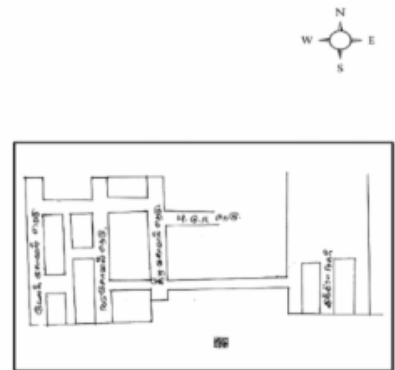

Key MAP View