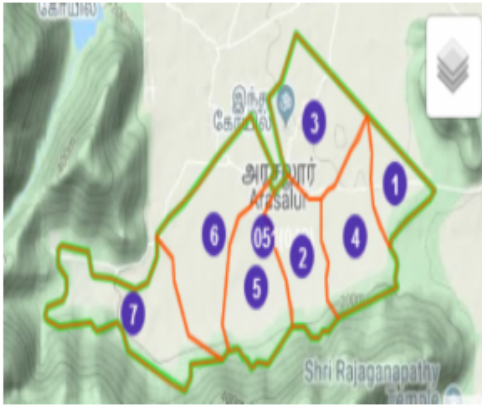

Nazri Naksha