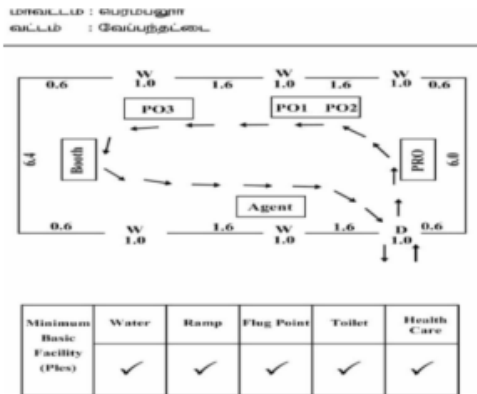

Google Map View

Polling Station Building Front View

Polling Station Front View

Cad View

Key MAP View

1 பெயர் : தங்கப்பொன்னு கணவர் பெயர் : கோபிநாதன் வீட்டு எண் : 1 வயது : 44 பாலினம் : பெண் Photo is available	TYQ0870832	2 பெயர் : அறிஞர் தந்தை பெயர் : செல்லப்பிள்ளை வீட்டு எண் : 1 வயது : 41 பாலினம் : ஆண் Photo is available	TYQ0870824	3 பெயர் : சூபி ரம்யா மேரி கணவர் பெயர் : அகஸ்டின் வீட்டு எண் : 1 வயது : 39 பாலினம் : பெண் Photo is available	TYQ1073071
4 பெயர் : அமலன்சந்தோஷ் தந்தை பெயர் : பவுல்குசைராஜ் வீட்டு எண் : 1 வயது : 27 பாலினம் : ஆண் Photo is available	TYQ1219724	5 பெயர் : மணிமேகலை தாயின் பெயர் : பிச்சையம்மாள் வீட்டு எண் : 1-15 வயது : 39 பாலினம் : பெண் Photo is available	TYQ0495473	6 பெயர் : ரஞ்சித் தந்தை பெயர் : பெருமாள் வீட்டு எண் : 1-115 வயது : 26 பாலினம் : ஆண் Photo is available	TYQ1299189
7 பெயர் : மதுபாலன் தந்தை பெயர் : மாரிமுத்து வீட்டு எண் : 2-131 வயது : 26 பாலினம் : ஆண் Photo is available	TYQ1299080	8 பெயர் : புஷ்பா கணவர் பெயர் : மணி வீட்டு எண் : 2-205 வயது : 71 பாலினம் : பெண் Photo is available	TYQ1073287	9 பெயர் : ஜேரோமியால ஜெனிஃபர் பாரதி தந்தை பெயர் : டேவிட் வீட்டு எண் : 3/6 வயது : 25 பாலினம் : பெண் Photo is available	TYQ2496594
10 பெயர் : ரிச்செட் பிரைட்சன் தந்தை பெயர் : டேவிட் வீட்டு எண் : 3/6 வயது : 24 பாலினம் : ஆண் Photo is available	TYQ2496800	11 பெயர் : ஸ்டாலின் தந்தை பெயர் : ஜான் கென்னடி வீட்டு எண் : 3-15 வயது : 26 பாலினம் : ஆண் Photo is available	TYQ2617488	S 12 பெயர் : எலிசபெத் கதோரி கணவர் பெயர் : ஸ்டீபன் வீட்டு எண் : 3/6 வயது : 50 பாலினம் : பெண் Photo is available	TYQ2635639
13 பெயர் : சுவாதி தந்தை பெயர் : அஜகநாதன் வீட்டு எண் : 3/32 வயது : 26 பாலினம் : பெண் Photo is available	TYQ2496396	14 பெயர் : அஸ்வின தந்தை பெயர் : அழகேசன் வீட்டு எண் : 3/41 வயது : 24 பாலினம் : ஆண் Photo is available	TYQ2496719	15 பெயர் : ஆதித்யா தந்தை பெயர் : அழகேசன் வீட்டு எண் : 3/41 வயது : 24 பாலினம் : பெண் Photo is available	TYQ2496669
S 16 பெயர் : தாமஸ் ராபின் சிங் தந்தை பெயர் : ஜேரோமின் லாசர் வீட்டு எண் : 3/46 வயது : 26 பாலினம் : ஆண் Photo is available	TYQ1299239	S 17 பெயர் : நியூட்டன் ஆல்போர்ட் தந்தை பெயர் : பிச்சை ஆசீர்வாதம் வீட்டு எண் : 3/68 வயது : 26 பாலினம் : ஆண் Photo is available	TYQ1299221	18 பெயர் : ஜெரி ரிபைரோ சாமுவேல் ராஜ் தந்தை பெயர் : ஜெயசந்தர் வீட்டு எண் : 3/64 வயது : 26 பாலினம் : ஆண் Photo is available	TYQ2496750
19 பெயர் : பியூலா தந்தை பெயர் : யோவன் வீட்டு எண் : 3/66 வயது : 26 பாலினம் : பெண் Photo is available	TYQ2496537	20 பெயர் : டாலி அல்போன்சா தந்தை பெயர் : யோவன் வீட்டு எண் : 3/66 வயது : 26 பாலினம் : பெண் Photo is available	TYQ2496552	21 பெயர் : தாமஸ் எடிஷன் தந்தை பெயர் : அலெக்ஸேன்டர் வீட்டு எண் : 3-69 வயது : 26 பாலினம் : ஆண் Photo is available	TYQ2635761
22 பெயர் : ஐசக் நியூட்டன் தந்தை பெயர் : அலெக்ஸ்சாண்டர் வீட்டு எண் : 3-69 வயது : 24 பாலினம் : ஆண் Photo is available	TYQ2617447	23 பெயர் : தாவீது எஸ்தர் ராஜ் தந்தை பெயர் : ரத்தினகுமார் வீட்டு எண் : 3-96 வயது : 31 பாலினம் : ஆண் Photo is available	TYQ1435825	24 பெயர் : பிரேமா ஜாக்குவின் கணவர் பெயர் : வியோ செபஸ்தியார் வீட்டு எண் : 3-96 வயது : 26 பாலினம் : பெண் Photo is available	TYQ2565869
25 பெயர் : ஜோரஸ்கின் தந்தை பெயர் : பிச்சை வீட்டு எண் : 3-98 வயது : 27 பாலினம் : ஆண் Photo is available	TYQ1219732	26 பெயர் : ஜோஃபிரி சுசில் தந்தை பெயர் : டேனியல்ரத்தினசாமி வீட்டு எண் : 3-103 வயது : 29 பாலினம் : ஆண் Photo is available	TYQ0948182	27 பெயர் : சுதாமேரி தந்தை பெயர் : செபஸ்தியார் வீட்டு எண் : 3-118 வயது : 36 பாலினம் : ஆண் Photo is available	TYQ0870907
S 28 பெயர் : ஐரிஸ் செர்லின் கிளாடிஸ் தந்தை பெயர் : ஜான்சன் வீட்டு எண் : 3-123 வயது : 23 பாலினம் : பெண் Photo is available	TYQ2635696	S 29 பெயர் : ஜோன்ஸ் ராஜ் தந்தை பெயர் : ஜோசப் பட்டர் வீட்டு எண் : 3-128 வயது : 23 பாலினம் : ஆண் Photo is available	TYQ2635720	S 30 பெயர் : செல்லையா இதர பெயர் : லார்துமேரி வீட்டு எண் : 3-128 வயது : 61 பாலினம் : ஆண் Photo is available	TYQ1945666