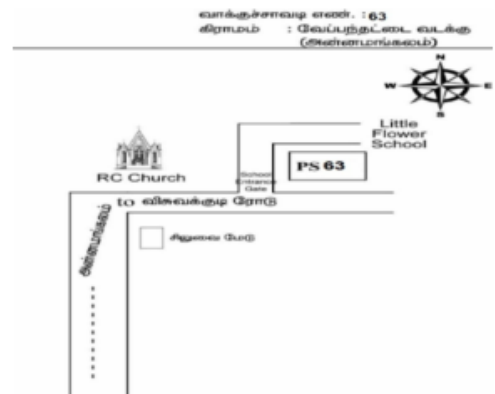

Google Map View

Polling Station Building Front View

Polling Station Front View

Cad View

Key MAP View

1 பெயர் : தங்கப்பொன்னு கணவர் பெயர் : கோபிநாதன் வீட்டு எண் : 1 வயது : 44 பாலினம் : பெண் Photo is available	TYQ0870832	2 பெயர் : அறிஞர் தந்தை பெயர் : செல்லப்பிள்ளை வீட்டு எண் : 1 வயது : 41 பாலினம் : ஆண் Photo is available	TYQ0870824	3 பெயர் : சூபி ரம்யா மேரி கணவர் பெயர் : அகஸ்டின் வீட்டு எண் : 1 வயது : 39 பாலினம் : பெண் Photo is available	TYQ1073071
4 பெயர் : அமலன்சந்தோஷ் தந்தை பெயர் : பவுல்குசைராஜ் வீட்டு எண் : 1 வயது : 27 பாலினம் : ஆண் Photo is available	TYQ1219724	5 பெயர் : மணிமேகலை தாயின் பெயர் : பிச்சையம்மாள் வீட்டு எண் : 1-15 வயது : 39 பாலினம் : பெண் Photo is available	TYQ0495473	6 பெயர் : ரஞ்சித் தந்தை பெயர் : பெருமாள் வீட்டு எண் : 1-115 வயது : 26 பாலினம் : ஆண் Photo is available	TYQ1299189
7 பெயர் : மதுபாலன் தந்தை பெயர் : மாரிமுத்து வீட்டு எண் : 2-131 வயது : 26 பாலினம் : ஆண் Photo is available	TYQ1299080	8 பெயர் : புஷ்பா கணவர் பெயர் : மணி வீட்டு எண் : 2-205 வயது : 71 பாலினம் : பெண் Photo is available	TYQ1073287	9 பெயர் : ஜேரோமியால ஜெனிஃபர் பாரதி தந்தை பெயர் : டேவிட் வீட்டு எண் : 3/6 வயது : 25 பாலினம் : பெண் Photo is available	TYQ2496594
10 பெயர் : ரிச்செட் பிரைட்சன் தந்தை பெயர் : டேவிட் வீட்டு எண் : 3/6 வயது : 24 பாலினம் : ஆண் Photo is available	TYQ2496800	11 பெயர் : ஸ்டாலின் தந்தை பெயர் : ஜான் கென்னடி வீட்டு எண் : 3-15 வயது : 26 பாலினம் : ஆண் Photo is available	TYQ2617488	S 12 பெயர் : எலிசபெத் கதோரி கணவர் பெயர் : ஸ்டீபன் வீட்டு எண் : 3/6 வயது : 50 பாலினம் : பெண் Photo is available	TYQ2635639
13 பெயர் : சுவாதி தந்தை பெயர் : அஜகநாதன் வீட்டு எண் : 3/32 வயது : 26 பாலினம் : பெண் Photo is available	TYQ2496396	14 பெயர் : அஸ்வின தந்தை பெயர் : அழகேசன் வீட்டு எண் : 3/41 வயது : 24 பாலினம் : ஆண் Photo is available	TYQ2496719	15 பெயர் : ஆதித்யா தந்தை பெயர் : அழகேசன் வீட்டு எண் : 3/41 வயது : 24 பாலினம் : பெண் Photo is available	TYQ2496669
S 16 பெயர் : தாமஸ் ராபின் சிங் தந்தை பெயர் : ஜேரோமின் லாசர் வீட்டு எண் : 3/46 வயது : 26 பாலினம் : ஆண் Photo is available	TYQ1299239	S 17 பெயர் : நியூட்டன் ஆல்போர்ட் தந்தை பெயர் : பிச்சை ஆசீர்வாதம் வீட்டு எண் : 3/68 வயது : 26 பாலினம் : ஆண் Photo is available	TYQ1299221	18 பெயர் : ஜெரி ரிபைரோ சாமுவேல் ராஜ் தந்தை பெயர் : ஜெயசந்தர் வீட்டு எண் : 3/64 வயது : 26 பாலினம் : ஆண் Photo is available	TYQ2496750
19 பெயர் : பியூலா தந்தை பெயர் : யோவன் வீட்டு எண் : 3/66 வயது : 26 பாலினம் : பெண் Photo is available	TYQ2496537	20 பெயர் : டாலி அல்போன்சா தந்தை பெயர் : யோவன் வீட்டு எண் : 3/66 வயது : 26 பாலினம் : பெண் Photo is available	TYQ2496552	21 பெயர் : தாமஸ் எடிஷன் தந்தை பெயர் : அலெக்ஸேன்டர் வீட்டு எண் : 3-69 வயது : 26 பாலினம் : ஆண் Photo is available	TYQ2635761
22 பெயர் : ஐசக் நியூட்டன் தந்தை பெயர் : அலெக்ஸ்சாண்டர் வீட்டு எண் : 3-69 வயது : 24 பாலினம் : ஆண் Photo is available	TYQ2617447	23 பெயர் : தாவீது எஸ்தர் ராஜ் தந்தை பெயர் : ரத்தினகுமார் வீட்டு எண் : 3-96 வயது : 31 பாலினம் : ஆண் Photo is available	TYQ1435825	24 பெயர் : பிரேமா ஜாக்குவின் கணவர் பெயர் : வியோ செபஸ்தியார் வீட்டு எண் : 3-96 வயது : 26 பாலினம் : பெண் Photo is available	TYQ2565869
25 பெயர் : ஜோரஸ்கின் தந்தை பெயர் : பிச்சை வீட்டு எண் : 3-98 வயது : 27 பாலினம் : ஆண் Photo is available	TYQ1219732	26 பெயர் : ஜோஃபிரி சுசில் தந்தை பெயர் : டேனியல்ரத்தினசாமி வீட்டு எண் : 3-103 வயது : 29 பாலினம் : ஆண் Photo is available	TYQ0948182	27 பெயர் : சுதாமேரி தந்தை பெயர் : செபஸ்தியார் வீட்டு எண் : 3-118 வயது : 36 பாலினம் : ஆண் Photo is available	TYQ0870907
S 28 பெயர் : ஐரிஸ் செர்லின் கிளாடிஸ் தந்தை பெயர் : ஜான்சன் வீட்டு எண் : 3-123 வயது : 23 பாலினம் : பெண் Photo is available	TYQ2635696	S 29 பெயர் : ஜோன்ஸ் ராஜ் தந்தை பெயர் : ஜோசப் பட்டர் வீட்டு எண் : 3-128 வயது : 23 பாலினம் : ஆண் Photo is available	TYQ2635720	S 30 பெயர் : செல்லையா இதர பெயர் : லார்துமேரி வீட்டு எண் : 3-128 வயது : 61 பாலினம் : ஆண் Photo is available	TYQ1945666