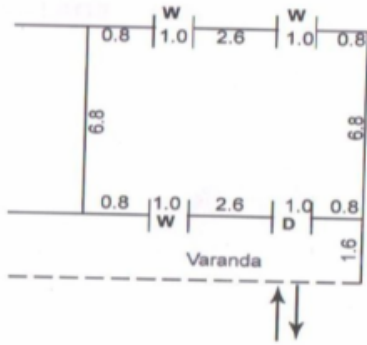

Google Map View

Polling Station Building Front View

Polling Station Front View

Cad View

Key MAP View

1 பெயர் : விஜயா கணவர் பெயர் : சூசைமாணிக்கம் வீட்டு எண் : 1 வயது : 52 பாலினம் : பெண்	CKK1330380 Photo is available	2 பெயர் : ரூபா ஜோஸ்பின் தந்தை பெயர் : அம்புரோஸ் வீட்டு எண் : 1 வயது : 32 பாலினம் : ஆண்	TYQ1073725 Photo is available	3 பெயர் : மயில்ராவணன் தந்தை பெயர் : சம்பத்குமார் வீட்டு எண் : 1 வயது : 29 பாலினம் : ஆண்	TYQ1073790 Photo is available
4 பெயர் : சின்னப்பொன்னு கணவர் பெயர் : மணிகண்டன் வீட்டு எண் : 1/1 வயது : 34 பாலினம் : பெண்	TYQ0184549 Photo is available	5 பெயர் : லீமா ரோஸ் தந்தை பெயர் : சின்னப்பன் வீட்டு எண் : 1-163 வயது : 38 பாலினம் : பெண்	CKK2814101 Photo is available	6 பெயர் : சந்தன மேரி கணவர் பெயர் : ஜான் வேளாண்கண்ணி வீட்டு எண் : 1-175 வயது : 40 பாலினம் : பெண்	TYQ0669911 Photo is available
7 பெயர் : அருள்மணி கணவர் பெயர் : பால்ராஜ் வீட்டு எண் : 1-257 வயது : 70 பாலினம் : பெண்	TYQ1219823 Photo is available	8 பெயர் : லெட்சுமி பிரபா தந்தை பெயர் : ராஜேந்திரன் வீட்டு எண் : 2/108 வயது : 32 பாலினம் : பெண்	TYQ0727628 Photo is available	9 பெயர் : கமலக்கண்ணன் தந்தை பெயர் : கலியமூர்த்தி வீட்டு எண் : 3 வயது : 63 பாலினம் : ஆண்	TYQ1937382 Photo is available
10 பெயர் : சாலம்மாள் கணவர் பெயர் : கமலக்கண்ணன் வீட்டு எண் : 3 வயது : 58 பாலினம் : பெண்	TYQ1937408 Photo is available	11 பெயர் : லீனா ஜாக்லின் ஸ் தந்தை பெயர் : ஸ்டீபன் வீட்டு எண் : 3/16சி வயது : 21 பாலினம் : பெண்	TYQ2921955 Photo is available	12 பெயர் : ரெங்கநாதன் தந்தை பெயர் : வெங்கடாசலம் வீட்டு எண் : 3-44-1 வயது : 38 பாலினம் : ஆண்	TYQ1073907 Photo is available
S 13 பெயர் : டோரா டெபிஷா தந்தை பெயர் : பிச்சை ஆசிர்வாதம் வீட்டு எண் : 3/68 வயது : 24 பாலினம் : பெண்	TYQ2617587 Photo is available	14 பெயர் : ரூபி கணவர் பெயர் : பர்னாந்து வீட்டு எண் : 3/69 வயது : 57 பாலினம் : பெண்	CKK1736123 Photo is available	15 பெயர் : சாந்தகுமாரி விமலா கணவர் பெயர் : தாவீதுவிமல் ராஜ் வீட்டு எண் : 3/95 வயது : 26 பாலினம் : பெண்	TYQ2496941 Photo is available
16 பெயர் : பிராங்கிளின் தந்தை பெயர் : ஸ்டீபன் வீட்டு எண் : 4 வயது : 28 பாலினம் : ஆண்	TYQ1073816 Photo is available	17 பெயர் : பிளசி தந்தை பெயர் : வில்சன் வீட்டு எண் : 4 வயது : 28 பாலினம் : பெண்	TYQ1150614 Photo is available	18 பெயர் : சூசைமாணிக்கம் தந்தை பெயர் : அந்தோணிசாமி வீட்டு எண் : 4-1 வயது : 53 பாலினம் : ஆண்	TYQ0013524 Photo is available
19 பெயர் : பால்ராஜ் தந்தை பெயர் : பெருமாள் வீட்டு எண் : 4-2 வயது : 67 பாலினம் : ஆண்	TYQ1937440 Photo is available	20 பெயர் : மணிகண்டன் தந்தை பெயர் : பால்ராஜ் வீட்டு எண் : 4-2 வயது : 40 பாலினம் : ஆண்	TYQ0185363 Photo is available	21 பெயர் : கௌசல்யா கணவர் பெயர் : சதீஷ்குமார் வீட்டு எண் : 4/2 வயது : 26 பாலினம் : பெண்	TYQ2348910 Photo is available
22 பெயர் : ஜெயந்தி கணவர் பெயர் : ரவிச்சந்திரன் வீட்டு எண் : 4-5 வயது : 57 பாலினம் : பெண்	CKK1330935 Photo is available	23 பெயர் : கவிதா கணவர் பெயர் : தங்கராசு வீட்டு எண் : 4/5 வயது : 44 பாலினம் : பெண்	CKK1737907 Photo is available	24 பெயர் : பிரவீன் ராஜ் தந்தை பெயர் : சின்னசாமி வீட்டு எண் : 4/5 வயது : 25 பாலினம் : ஆண்	TYQ2497055 Photo is available
25 பெயர் : மேனகா த தந்தை பெயர் : தங்கராஜ் வீட்டு எண் : 4/5 வயது : 21 பாலினம் : பெண்	TYQ2872877 Photo is available	26 பெயர் : ரெங்கராஜ் தந்தை பெயர் : தியாகராஜன் வீட்டு எண் : 4-7 வயது : 52 பாலினம் : ஆண்	TYQ0185215 Photo is available	27 பெயர் : பத்மாலெட்சுமி கணவர் பெயர் : கிருஷ்ணமூர்த்தி வீட்டு எண் : 4-7 வயது : 37 பாலினம் : பெண்	CKK2863207 Photo is available
28 பெயர் : வசந்தகுமார் ரெ தாயின் பெயர் : மூகாம்பிகை வீட்டு எண் : 4/7 வயது : 20 பாலினம் : ஆண்	TYQ2932960 Photo is available	29 பெயர் : செல்வகுமார் தாயின் பெயர் : பிச்சையம்மாள் வீட்டு எண் : 4-8-4 வயது : 39 பாலினம் : ஆண்	TYQ2617660 Photo is available	30 பெயர் : சுபா இதர பெயர் : பிச்சையம்மாள் வீட்டு எண் : 4-8-4 வயது : 34 பாலினம் : பெண்	TYQ2617561 Photo is available