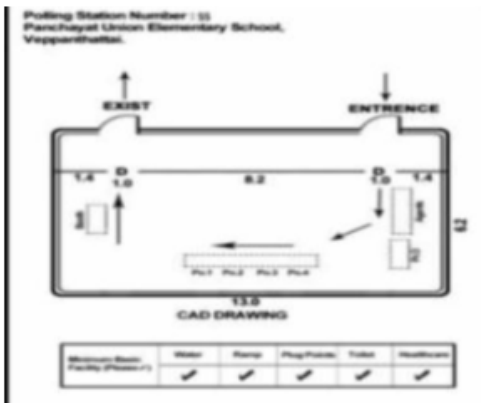

**Google Map View**

**Polling Station Building Front View**

**Polling Station Front View**

**Cad View**

**Key MAP View**

1 பெயர் : முத்துசாமி தந்தை பெயர்: கோவிந்தசாமி வீட்டு எண் : 1 வயது : 77 பாலினம் : ஆண்	TYQ0871350 Photo is available	2 பெயர் : மணிகண்டன் தந்தை பெயர்: பாலகிருஷ்ணன் வீட்டு எண் : 1 வயது : 28 பாலினம் : ஆண்	TYQ1150796 Photo is available	3 பெயர் : வினிதா கணவர் பெயர்: மணிகண்டன் மணிகண்டன் வீட்டு எண் : 1 வயது : 27 பாலினம் : பெண்	TYQ2831014 Photo is available
4 பெயர் : தீபா பூர் தந்தை பெயர்: கோவிந்தராஜ் வீட்டு எண் : 1 வயது : 25 பாலினம் : பெண்	TYQ2567113 Photo is available	5 பெயர் : திவ்யா பஸி தந்தை பெயர்: கோவிந்தராஜ் வீட்டு எண் : 1 வயது : 25 பாலினம் : பெண்	TYQ2567238 Photo is available	6 பெயர் : நவீன் தந்தை பெயர்: ராஜேந்திரன் வீட்டு எண் : 1 வயது : 24 பாலினம் : ஆண்	TYQ2617967 Photo is available
7 பெயர் : திவ்யதர்ஷினி தந்தை பெயர்: வெங்கட்ராமன் வீட்டு எண் : 1 வயது : 23 பாலினம் : பெண்	TYQ2567147 Photo is available	8 பெயர் : தமிழரசன் தந்தை பெயர்: கிருஷ்ணசாமி வீட்டு எண் : 1-1 வயது : 70 பாலினம் : ஆண்	TYQ1299429 Photo is available	9 பெயர் : பாஷீர் அஹமத் தந்தை பெயர்: அலாஹ அஹமத் வீட்டு எண் : 1/1 வயது : 35 பாலினம் : ஆண்	TYQ2349355 Photo is available
10 பெயர் : பிரியா கணவர் பெயர்: கனகராஜ் வீட்டு எண் : 1/1-1 வயது : 28 பாலினம் : பெண்	TYQ2671402 Photo is available	11 பெயர் : சூப்பம்மாள் கணவர் பெயர்: வெங்கடாசலம் வீட்டு எண் : 1-1-2 வயது : 61 பாலினம் : பெண்	TYQ0185843 Photo is available	12 பெயர் : சீரங்கம்மாள் கணவர் பெயர்: பெருமாள் வீட்டு எண் : 1-2 வயது : 76 பாலினம் : பெண்	TYQ0014498 Photo is available
13 பெயர் : குமார் தந்தை பெயர்: பெரியசாமி வீட்டு எண் : 1/2 வயது : 58 பாலினம் : ஆண்	TYQ2349439 Photo is available	14 பெயர் : வடிவேல் தந்தை பெயர்: பழனி வீட்டு எண் : 1/2 வயது : 51 பாலினம் : ஆண்	TYQ2654481 Photo is available	15 பெயர் : பாலசந்தர் தந்தை பெயர்: குமார் வீட்டு எண் : 1-2-1 வயது : 35 பாலினம் : ஆண்	TYQ0252460 Photo is available
16 பெயர் : நிர்மலா தந்தை பெயர்: பெரியசாமி வீட்டு எண் : 1/2-1 வயது : 29 பாலினம் : பெண்	NIW1039155 Photo is available	17 பெயர் : செல்வராஜ் தந்தை பெயர்: லட்சுமணன் வீட்டு எண் : 1/4 வயது : 51 பாலினம் : ஆண்	TYQ2497469 Photo is available	# 18 பெயர் : செ. ராஜேஷ் தந்தை பெயர்: செல்வராஜ் வீட்டு எண் : 1/4 வயது : 20 பாலினம் : ஆண்	TYQ2910370 Photo is available
19 பெயர் : சாந்தகுமாரி கணவர் பெயர்: சரவணன் வீட்டு எண் : 1-5 வயது : 36 பாலினம் : பெண்	TYQ0122796 Photo is available	20 பெயர் : மணிமேகலை தந்தை பெயர்: லட்சுமணன் வீட்டு எண் : 1-6 வயது : 43 பாலினம் : பெண்	TYQ0252593 Photo is available	21 பெயர் : சித்ரா கணவர் பெயர்: குணசேகரன் வீட்டு எண் : 1-6 வயது : 39 பாலினம் : பெண்	TYQ0185835 Photo is available
22 பெயர் : தர்மராஜ் தந்தை பெயர்: செல்வராஜ் வீட்டு எண் : 1-6 வயது : 23 பாலினம் : ஆண்	TYQ2571354 Photo is available	23 பெயர் : குமரேசன் தந்தை பெயர்: மணிகண்டன் வீட்டு எண் : 1-6 வயது : 23 பாலினம் : ஆண்	TYQ2571362 Photo is available	24 பெயர் : செல்லம்மாள் கணவர் பெயர்: ராமசாமி வீட்டு எண் : 1-7 வயது : 66 பாலினம் : பெண்	TYQ0014399 Photo is available
25 பெயர் : சரவணன் தந்தை பெயர்: பிச்சை வீட்டு எண் : 1-8 வயது : 39 பாலினம் : ஆண்	TYQ0670448 Photo is available	26 பெயர் : சாரதா கணவர் பெயர்: கலியமூர்த்தி வீட்டு எண் : 1/8 வயது : 35 பாலினம் : பெண்	TYQ2938652 Photo is available	27 பெயர் : ராஜேஸ்வரி கணவர் பெயர்: சரவணன் வீட்டு எண் : 1-8 வயது : 31 பாலினம் : பெண்	TYQ1074418 Photo is available
28 பெயர் : ராஜேந்திரன் தந்தை பெயர்: பழனி வீட்டு எண் : 1-11 வயது : 54 பாலினம் : ஆண்	TYQ0252494 Photo is available	29 பெயர் : மணிகண்டன் தாயின் பெயர்: சரோஜா வீட்டு எண் : 1-11 வயது : 34 பாலினம் : ஆண்	TYQ0377812 Photo is available	30 பெயர் : தமிழ்செல்வி தந்தை பெயர்: பெருமாள் வீட்டு எண் : 1-12 வயது : 38 பாலினம் : பெண்	TYQ0670588 Photo is available