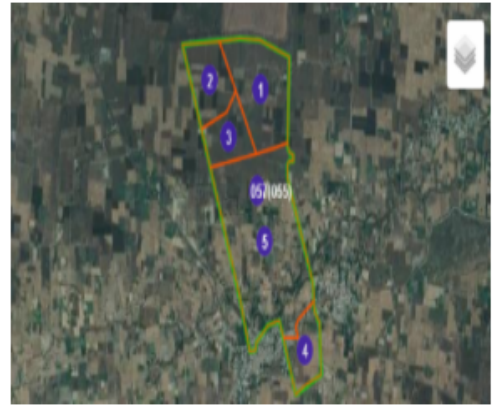

Google Map View