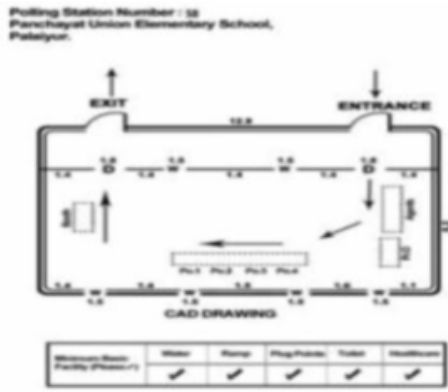

**Google Map View**

**Polling Station Building Front View**

**Polling Station Front View**

**Cad View**

**Key MAP View**

1 பெயர் : வெற்றிசெல்வன் தந்தை பெயர்: நாகராஜன் வீட்டு எண் : 1 வயது : 28 பாலினம் : ஆண் Photo is available	TYQ1075688	2 பெயர் : மாணிக்கம் கணவர் பெயர்: முருகன் வீட்டு எண் : 1-9 வயது : 51 பாலினம் : பெண் Photo is available	TYQ1257146	3 பெயர் : முருகன் தந்தை பெயர்: ராமசாமி வீட்டு எண் : 1-9 வயது : 49 பாலினம் : ஆண் Photo is available	TYQ1257138
4 பெயர் : கவியமூர்த்தி தந்தை பெயர்: முருகேசன் வீட்டு எண் : 1-20 வயது : 27 பாலினம் : ஆண் Photo is available	TYQ1299676	5 பெயர் : மனோகா தாயின் பெயர்: கீதா வீட்டு எண் : 1-24 வயது : 26 பாலினம் : பெண் Photo is available	TYQ1365949	6 பெயர் : ராஜேஸ்வரி கணவர் பெயர்: கார்த்திகேயன் வீட்டு எண் : 1-61a வயது : 47 பாலினம் : பெண் Photo is available	TYQ1075449
7 பெயர் : சிங்காரம் தந்தை பெயர்: சின்னசாமி வீட்டு எண் : 1-67 வயது : 73 பாலினம் : ஆண் Photo is available	TYQ2636157	8 பெயர் : பாரதி தந்தை பெயர்: சரவணன் வீட்டு எண் : 1/71 வயது : 25 பாலினம் : ஆண் Photo is available	TYQ1404037	9 பெயர் : மனோஜ் தந்தை பெயர்: மனோகரன் வீட்டு எண் : 1/72 வயது : 23 பாலினம் : ஆண் Photo is available	TYQ2718658
10 பெயர் : புவனேஸ்வரி தந்தை பெயர்: அன்பழகன் வீட்டு எண் : 1/72 ஏ வயது : 22 பாலினம் : பெண் Photo is available	TYQ2749075	11 பெயர் : சுந்தர் தந்தை பெயர்: சேகர் வீட்டு எண் : 1-73 வயது : 27 பாலினம் : ஆண் Photo is available	TYQ2349884	12 பெயர் : விக்னேஷ்வரன் தந்தை பெயர்: அன்பழகன் வீட்டு எண் : 1/75 வயது : 23 பாலினம் : ஆண் Photo is available	TYQ2567501
13 பெயர் : விஜயா கணவர் பெயர்: பலராமகிருஷ்ணன் வீட்டு எண் : 1-76 வயது : 70 பாலினம் : பெண் Photo is available	TYQ1948983	14 பெயர் : அகிலா கணவர் பெயர்: மகேந்திரன் வீட்டு எண் : 1-77 வயது : 42 பாலினம் : பெண் Photo is available	TYQ0157008	15 பெயர் : துரைராஜ் தந்தை பெயர்: அய்யாவு வீட்டு எண் : 1-77A வயது : 40 பாலினம் : ஆண் Photo is available	TYQ0156984
16 பெயர் : கார்த்திக் தந்தை பெயர்: ராஜேந்திரன் வீட்டு எண் : 1-77B வயது : 34 பாலினம் : ஆண் Photo is available	TYQ0425702	17 பெயர் : சிங்காரம் தந்தை பெயர்: வெள்ளையப்பன் வீட்டு எண் : 1-80 வயது : 47 பாலினம் : ஆண் Photo is available	TYQ0156968	18 பெயர் : அஜித் தாயின் பெயர்: லதா வீட்டு எண் : 1-87 வயது : 25 பாலினம் : ஆண் Photo is available	TYQ2349868
19 பெயர் : வேம்பு கணவர் பெயர்: வேல்முருகன் வீட்டு எண் : 1/88A வயது : 32 பாலினம் : பெண் Photo is available	TYQ2349934	20 பெயர் : ஜீவா தந்தை பெயர்: சீனிவாசன் வீட்டு எண் : 1-94 வயது : 28 பாலினம் : ஆண் Photo is available	TYQ1151497	21 பெயர் : கோவிந்தராசன் தந்தை பெயர்: வரதராஜ் வீட்டு எண் : 1-104 வயது : 57 பாலினம் : ஆண் Photo is available	CKK1453471
22 பெயர் : அரவிந்தன் வேல்முருகன் தந்தை பெயர்: வேல்முருகன் வீட்டு எண் : 1-119 வயது : 27 பாலினம் : ஆண் Photo is available	TYQ2636066	23 பெயர் : விஷ்ணு தந்தை பெயர்: வேல்முருகன் வீட்டு எண் : 1/145 வயது : 24 பாலினம் : ஆண் Photo is available	TYQ2567212	24 பெயர் : கலையரசி கணவர் பெயர்: வேல்முருகன் வீட்டு எண் : 1-145B வயது : 43 பாலினம் : பெண் Photo is available	CKK1744945
25 பெயர் : மாலதி கணவர் பெயர்: சிங்காரம் வீட்டு எண் : 1-165 வயது : 37 பாலினம் : பெண் Photo is available	TYQ0156976	# 26 பெயர் : ஹரிணி சி அ தந்தை பெயர்: சிவராமகிருஷ்ணன் வீட்டு எண் : 1/175 வயது : 25 பாலினம் : பெண் Photo is available	TYQ2349769	27 பெயர் : அர்ச்சுனா தந்தை பெயர்: சின்னசாமி வீட்டு எண் : 1/177 வயது : 25 பாலினம் : பெண் Photo is available	TYQ2349918
28 பெயர் : தமிழ்செல்வன் தந்தை பெயர்: ராமலிங்கம் வீட்டு எண் : 1-181 வயது : 59 பாலினம் : ஆண் Photo is available	TYQ1220763	29 பெயர் : நல்லம்மாள் கணவர் பெயர்: ராஜா வீட்டு எண் : 1-182 வயது : 40 பாலினம் : பெண் Photo is available	TYQ1012632	30 பெயர் : தங்கராசு தந்தை பெயர்: பொன்னுசாமி வீட்டு எண் : 1-196 வயது : 51 பாலினம் : ஆண் Photo is available	TYQ1220714