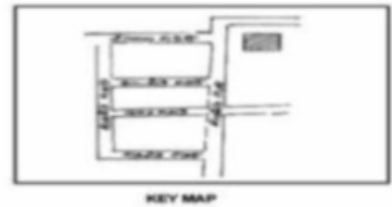

**Google Map View**

**Polling Station Building Front View**

**Polling Station Front View**

**Cad View**

**Key MAP View**

1 பெயர் : வெற்றிசெல்வன் தந்தை பெயர்: நாகராஜன் வீட்டு எண் : 1 வயது : 28 பாலினம் : ஆண் Photo is available	TYQ1075688	2 பெயர் : மாணிக்கம் கணவர் பெயர்: முருகன் வீட்டு எண் : 1-9 வயது : 51 பாலினம் : பெண் Photo is available	TYQ1257146	3 பெயர் : முருகன் தந்தை பெயர்: ராமசாமி வீட்டு எண் : 1-9 வயது : 49 பாலினம் : ஆண் Photo is available	TYQ1257138
4 பெயர் : கவியமூர்த்தி தந்தை பெயர்: முருகேசன் வீட்டு எண் : 1-20 வயது : 27 பாலினம் : ஆண் Photo is available	TYQ1299676	5 பெயர் : மனோகா தாயின் பெயர்: கீதா வீட்டு எண் : 1-24 வயது : 26 பாலினம் : பெண் Photo is available	TYQ1365949	6 பெயர் : ராஜேஸ்வரி கணவர் பெயர்: கார்த்திகேயன் வீட்டு எண் : 1-61a வயது : 47 பாலினம் : பெண் Photo is available	TYQ1075449
7 பெயர் : சிங்காரம் தந்தை பெயர்: சின்னசாமி வீட்டு எண் : 1-67 வயது : 73 பாலினம் : ஆண் Photo is available	TYQ2636157	8 பெயர் : பாரதி தந்தை பெயர்: சரவணன் வீட்டு எண் : 1/71 வயது : 25 பாலினம் : ஆண் Photo is available	TYQ1404037	9 பெயர் : மனோஜ் தந்தை பெயர்: மனோகரன் வீட்டு எண் : 1/72 வயது : 23 பாலினம் : ஆண் Photo is available	TYQ2718658
10 பெயர் : புவனேஸ்வரி தந்தை பெயர்: அன்பழகன் வீட்டு எண் : 1/72 ஏ வயது : 22 பாலினம் : பெண் Photo is available	TYQ2749075	11 பெயர் : சுந்தர் தந்தை பெயர்: சேகர் வீட்டு எண் : 1-73 வயது : 27 பாலினம் : ஆண் Photo is available	TYQ2349884	12 பெயர் : விக்னேஷ்வரன் தந்தை பெயர்: அன்பழகன் வீட்டு எண் : 1/75 வயது : 23 பாலினம் : ஆண் Photo is available	TYQ2567501
13 பெயர் : விஜயா கணவர் பெயர்: பலராமகிருஷ்ணன் வீட்டு எண் : 1-76 வயது : 70 பாலினம் : பெண் Photo is available	TYQ1948983	14 பெயர் : அகிலா கணவர் பெயர்: மகேந்திரன் வீட்டு எண் : 1-77 வயது : 42 பாலினம் : பெண் Photo is available	TYQ0157008	15 பெயர் : துரைராஜ் தந்தை பெயர்: அய்யாவு வீட்டு எண் : 1-77A வயது : 40 பாலினம் : ஆண் Photo is available	TYQ0156984
16 பெயர் : கார்த்திக் தந்தை பெயர்: ராஜேந்திரன் வீட்டு எண் : 1-77B வயது : 34 பாலினம் : ஆண் Photo is available	TYQ0425702	17 பெயர் : சிங்காரம் தந்தை பெயர்: வெள்ளையப்பன் வீட்டு எண் : 1-80 வயது : 47 பாலினம் : ஆண் Photo is available	TYQ0156968	18 பெயர் : அஜித் தாயின் பெயர்: லதா வீட்டு எண் : 1-87 வயது : 25 பாலினம் : ஆண் Photo is available	TYQ2349868
19 பெயர் : வேம்பு கணவர் பெயர்: வேல்முருகன் வீட்டு எண் : 1/88A வயது : 32 பாலினம் : பெண் Photo is available	TYQ2349934	20 பெயர் : ஜீவா தந்தை பெயர்: சீனிவாசன் வீட்டு எண் : 1-94 வயது : 28 பாலினம் : ஆண் Photo is available	TYQ1151497	21 பெயர் : கோவிந்தராசன் தந்தை பெயர்: வரதராஜ் வீட்டு எண் : 1-104 வயது : 57 பாலினம் : ஆண் Photo is available	CKK1453471
22 பெயர் : அரவிந்தன் வேல்முருகன் தந்தை பெயர்: வேல்முருகன் வீட்டு எண் : 1-119 வயது : 27 பாலினம் : ஆண் Photo is available	TYQ2636066	23 பெயர் : விஷ்ணு தந்தை பெயர்: வேல்முருகன் வீட்டு எண் : 1/145 வயது : 24 பாலினம் : ஆண் Photo is available	TYQ2567212	24 பெயர் : கலையரசி கணவர் பெயர்: வேல்முருகன் வீட்டு எண் : 1-145B வயது : 43 பாலினம் : பெண் Photo is available	CKK1744945
25 பெயர் : மாலதி கணவர் பெயர்: சிங்காரம் வீட்டு எண் : 1-165 வயது : 37 பாலினம் : பெண் Photo is available	TYQ0156976	# 26 பெயர் : ஹரிணி சி அ தந்தை பெயர்: சிவராமகிருஷ்ணன் வீட்டு எண் : 1/175 வயது : 25 பாலினம் : பெண் Photo is available	TYQ2349769	27 பெயர் : அர்ச்சுனா தந்தை பெயர்: சின்னசாமி வீட்டு எண் : 1/177 வயது : 25 பாலினம் : பெண் Photo is available	TYQ2349918
28 பெயர் : தமிழ்செல்வன் தந்தை பெயர்: ராமலிங்கம் வீட்டு எண் : 1-181 வயது : 59 பாலினம் : ஆண் Photo is available	TYQ1220763	29 பெயர் : நல்லம்மாள் கணவர் பெயர்: ராஜா வீட்டு எண் : 1-182 வயது : 40 பாலினம் : பெண் Photo is available	TYQ1012632	30 பெயர் : தங்கராசு தந்தை பெயர்: பொன்னுசாமி வீட்டு எண் : 1-196 வயது : 51 பாலினம் : ஆண் Photo is available	TYQ1220714