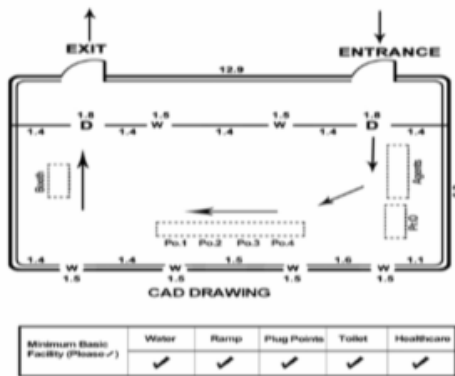

வாக்காளர் பதிவு அலுவலரின்
கையொப்பம்

Nazri Naksha

Google Map View

Polling Station Building Front View

Polling Station Front View

Cad View

Key MAP View

1 பெயர் : சின்னசாமி தந்தை பெயர்: மருதை வீட்டு எண் : 1 வயது : 67 பாலினம் : ஆண் Photo is available	TYQ2908515	2 பெயர் : மணிகண்டன் தந்தை பெயர்: சின்னசாமி வீட்டு எண் : 1 வயது : 35 பாலினம் : ஆண் Photo is available	TYQ1199090	3 பெயர் : பாலமுருகன் தந்தை பெயர்: மாணிக்கம் வீட்டு எண் : 1 வயது : 34 பாலினம் : ஆண் Photo is available	TYQ2745834
4 பெயர் : கார்த்திக் தந்தை பெயர்: நடராஜன் வீட்டு எண் : 1 வயது : 28 பாலினம் : ஆண் Photo is available	TYQ1075860	5 பெயர் : மனோகரன் தந்தை பெயர்: மாணிக்கம் வீட்டு எண் : 1/3ஏ வயது : 52 பாலினம் : ஆண் Photo is available	TYQ1299684	6 பெயர் : சந்தியா தந்தை பெயர்: மனோகரன் வீட்டு எண் : 1/3ஏ வயது : 23 பாலினம் : பெண் Photo is available	TYQ2566776
7 பெயர் : மகாதேவன் தந்தை பெயர்: மாணிக்கம் வீட்டு எண் : 1-4 வயது : 37 பாலினம் : ஆண் Photo is available	CKK2859833	8 பெயர் : மணிகண்டன் தந்தை பெயர்: மாணிக்கம் வீட்டு எண் : 1-4 வயது : 34 பாலினம் : ஆண் Photo is available	TYQ0253385	9 பெயர் : பார்வதி தந்தை பெயர்: சூரியபிரகாசம் வீட்டு எண் : 1/4 வயது : 30 பாலினம் : பெண் Photo is available	NNK0753418
10 பெயர் : கிருத்திகா தந்தை பெயர்: அழகரசன் வீட்டு எண் : 1/8 வயது : 20 பாலினம் : பெண் Photo is available	TYQ2919215	11 பெயர் : சங்கீதா கணவர் பெயர்: அழகரசன் வீட்டு எண் : 1-8A வயது : 39 பாலினம் : பெண் Photo is available	TYQ0253443	12 பெயர் : கருப்பையா தந்தை பெயர்: பிரகாசம் வீட்டு எண் : 1-9 வயது : 42 பாலினம் : ஆண் Photo is available	CKK2346922
13 பெயர் : பெரியசாமி தாயின் பெயர்: பச்சையம்மாள் வீட்டு எண் : 1-10 வயது : 39 பாலினம் : ஆண் Photo is available	TYQ0425793	14 பெயர் : ரகுபதி தந்தை பெயர்: தங்கராசு வீட்டு எண் : 1-10 வயது : 37 பாலினம் : ஆண் Photo is available	CKK2859809	15 பெயர் : கோமதி கணவர் பெயர்: பொன்னுசாமி வீட்டு எண் : 1-10 வயது : 36 பாலினம் : பெண் Photo is available	TYQ0425801
16 பெயர் : நிர்மலாராணி கணவர் பெயர்: ரகுபதி வீட்டு எண் : 1/10 வயது : 33 பாலினம் : பெண் Photo is available	TYQ2350189	17 பெயர் : மணிமேகலை கணவர் பெயர்: பெரியசாமி வீட்டு எண் : 1-10 வயது : 28 பாலினம் : பெண் Photo is available	TYQ1076033	18 பெயர் : மதிமா கணவர் பெயர்: மணரத்தனம் வீட்டு எண் : 1/10 வயது : 27 பாலினம் : பெண் Photo is available	TYQ2350163
19 பெயர் : ஞானவேல் தந்தை பெயர்: இராமலிங்கம் வீட்டு எண் : 1-11a வயது : 29 பாலினம் : ஆண் Photo is available	TYQ1012830	20 பெயர் : சுப்பரமணி தந்தை பெயர்: குப்புசாமி வீட்டு எண் : 1-12 வயது : 52 பாலினம் : ஆண் Photo is available	TYQ0187500	21 பெயர் : மணிகண்டன் தந்தை பெயர்: தங்கராசு வீட்டு எண் : 1-12 வயது : 30 பாலினம் : ஆண் Photo is available	TYQ1199082
22 பெயர் : சின்னதுரை தந்தை பெயர்: தங்கராசு வீட்டு எண் : 1/12 வயது : 27 பாலினம் : ஆண் Photo is available	TYQ2806578	23 பெயர் : பேரரசு தந்தை பெயர்: மணிவேல் வீட்டு எண் : 1/15 வயது : 20 பாலினம் : ஆண் Photo is available	TYQ2842573	24 பெயர் : சக்திவேல் தந்தை பெயர்: வேலு வீட்டு எண் : 1-16ஏ வயது : 25 பாலினம் : ஆண் Photo is available	TYQ1392349
25 பெயர் : ஜெயபால் தந்தை பெயர்: இராமலிங்கம் வீட்டு எண் : 1-17 வயது : 34 பாலினம் : ஆண் Photo is available	TYQ0499111	26 பெயர் : ராஜ்குமார் தந்தை பெயர்: பச்சமுத்து வீட்டு எண் : 1-19 வயது : 35 பாலினம் : ஆண் Photo is available	TYQ0123398	27 பெயர் : ஜெயப்பிரியா தந்தை பெயர்: பச்சமுத்து வீட்டு எண் : 1-19 வயது : 32 பாலினம் : பெண் Photo is available	TYQ0499178
28 பெயர் : கஜேந்திரன் தந்தை பெயர்: கருப்பையா வீட்டு எண் : 1/19 வயது : 21 பாலினம் : ஆண் Photo is available	TYQ2806610	29 பெயர் : ஜெயகுமார் தந்தை பெயர்: கருப்பையா வீட்டு எண் : 1/19 வயது : 20 பாலினம் : ஆண் Photo is available	TYQ2856797	30 பெயர் : சண்முகம் தாயின் பெயர்: ஜெயமணி வீட்டு எண் : 1-20 வயது : 43 பாலினம் : ஆண் Photo is available	TYQ0425744