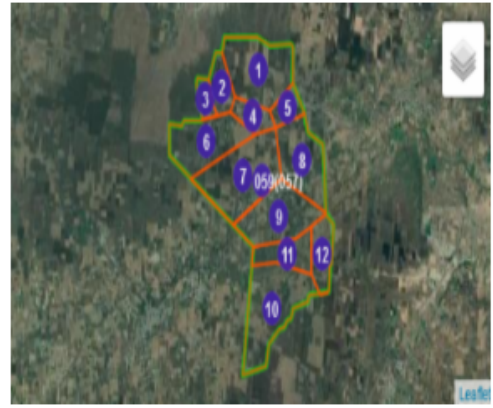

Google Map View