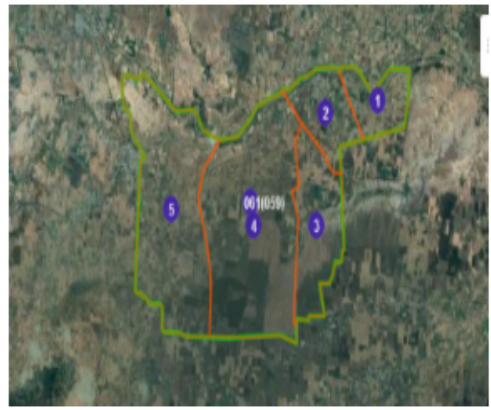

Google Map View