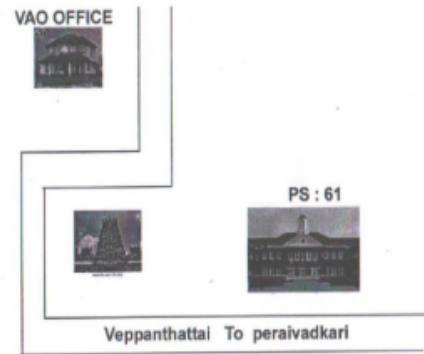

Google Map View

Polling Station Building Front View

Polling Station Front View

Cad View

Key MAP View

1 பெயர் : வசந்தா ரா கணவர் பெயர்: ராஜ் வீட்டு எண் : 00 வயது : 40 பாலினம் : பெண் Photo is available	TYQ2952836	2 பெயர் : ஆனந்தகுமார் தந்தை பெயர்: முத்துராமன் வீட்டு எண் : 1 வயது : 48 பாலினம் : ஆண் Photo is available	TYQ1013358	3 பெயர் : வனிதா கணவர் பெயர்: மருதுபாண்டி வீட்டு எண் : 1 வயது : 38 பாலினம் : பெண் Photo is available	TYQ0188151
4 பெயர் : கௌதமி தந்தை பெயர்: ராஜேந்திரன் வீட்டு எண் : 1 வயது : 33 பாலினம் : பெண் Photo is available	TYQ1333905	5 பெயர் : செல்வகுமார் தந்தை பெயர்: ரத்தினம் வீட்டு எண் : 1 வயது : 32 பாலினம் : ஆண் Photo is available	TYQ0500611	6 பெயர் : மாளவிகா தந்தை பெயர்: குமரகுருபரன் வீட்டு எண் : 1 வயது : 24 பாலினம் : பெண் Photo is available	TYQ2360253
7 பெயர் : அய்யாகண்ணு தந்தை பெயர்: செல்லமுத்து வீட்டு எண் : 1-1A வயது : 58 பாலினம் : ஆண் Photo is available	TYQ0016303	8 பெயர் : கலைவாணன் தந்தை பெயர்: ஐயப்பன் வீட்டு எண் : 1-3ஏ1 வயது : 28 பாலினம் : ஆண் Photo is available	TYQ1299981	9 பெயர் : நல்லம்மாள் கணவர் பெயர்: விஜயகுமார் வீட்டு எண் : 1-4B1 வயது : 36 பாலினம் : பெண் Photo is available	TYQ0672246
10 பெயர் : தினேஷ் தந்தை பெயர்: சங்கர் வீட்டு எண் : 1-11 வயது : 25 பாலினம் : ஆண் Photo is available	TYQ1362524	11 பெயர் : அருண்குமார் தந்தை பெயர்: ஆறுமுகம் வீட்டு எண் : 1/14 வயது : 22 பாலினம் : ஆண் Photo is available	TYQ2705499	12 பெயர் : ஜெயராமன் தந்தை பெயர்: ரெங்கசாமி வீட்டு எண் : 1-15 வயது : 48 பாலினம் : ஆண் Photo is available	CKK1756030
13 பெயர் : லட்சுமி தந்தை பெயர்: நடராஜன் வீட்டு எண் : 1/16 வயது : 23 பாலினம் : பெண் Photo is available	TYQ2671709	14 பெயர் : மேனகா கணவர் பெயர்: மகேந்திரன் வீட்டு எண் : 1-17 வயது : 31 பாலினம் : பெண் Photo is available	TYQ0872879	15 பெயர் : ப்ரவீன்நாத் தந்தை பெயர்: ராஜேந்திரன் வீட்டு எண் : 1/17 வயது : 26 பாலினம் : ஆண் Photo is available	TYQ1410174
16 பெயர் : சிலம்பரசி கணவர் பெயர்: செந்தில்குமார் வீட்டு எண் : 1-20 வயது : 33 பாலினம் : பெண் Photo is available	TYQ0779322	17 பெயர் : சுலோசனா கணவர் பெயர்: விஜயராகவன் வீட்டு எண் : 1-24 வயது : 38 பாலினம் : பெண் Photo is available	TYQ0500629	18 பெயர் : சந்திரகுமார் தந்தை பெயர்: சுப்ரமணி வீட்டு எண் : 1-28B வயது : 36 பாலினம் : ஆண் Photo is available	TYQ0016329
19 பெயர் : பாரதிராஜா தந்தை பெயர்: சின்னதுரை வீட்டு எண் : 1-37 வயது : 26 பாலினம் : ஆண் Photo is available	TYQ1300003	20 பெயர் : மீரா கணவர் பெயர்: சசிகுமார் வீட்டு எண் : 1-45 வயது : 32 பாலினம் : பெண் Photo is available	TYQ0672154	21 பெயர் : சூர்யா தந்தை பெயர்: பெரியசாமி வீட்டு எண் : 1-54 வயது : 31 பாலினம் : ஆண் Photo is available	TYQ0872887
22 பெயர் : திருப்பதி தந்தை பெயர்: செல்லமுத்து வீட்டு எண் : 1-55 வயது : 58 பாலினம் : ஆண் Photo is available	TYQ0872986	23 பெயர் : பாப்பாத்தி கணவர் பெயர்: சக்திவேல் வீட்டு எண் : - வயது : 37 பாலினம் : பெண் Photo is available	TYQ0188300	24 பெயர் : சசிகலா ராகவன் கணவர் பெயர்: ராகவன் வீட்டு எண் : 1/77 வயது : 27 பாலினம் : பெண் Photo is available	TYQ2805992
25 பெயர் : ரெங்கம்மாள் கணவர் பெயர்: ரெங்கசாமி வீட்டு எண் : 1-77A வயது : 56 பாலினம் : பெண் Photo is available	TYQ0016345	26 பெயர் : துதிதா தந்தை பெயர்: செல்வராயர் வீட்டு எண் : 1/77ஏ வயது : 32 பாலினம் : பெண் Photo is available	IBC0432682	27 பெயர் : மாரியாயி கணவர் பெயர்: அன்பு வீட்டு எண் : 1-81C வயது : 43 பாலினம் : பெண் Photo is available	TYQ0500587
28 பெயர் : கார்த்திக் தந்தை பெயர்: பழனிச்சாமி வீட்டு எண் : 1-81E வயது : 33 பாலினம் : ஆண் Photo is available	TYQ0500934	29 பெயர் : மணிகண்டன் தந்தை பெயர்: மதியழகன் வீட்டு எண் : 1-87A வயது : 38 பாலினம் : ஆண் Photo is available	TYQ0016287	30 பெயர் : சுகன்யா கணவர் பெயர்: மோகன்ராஜ் வீட்டு எண் : 1/90 வயது : 30 பாலினம் : பெண் Photo is available	TYQ0872861