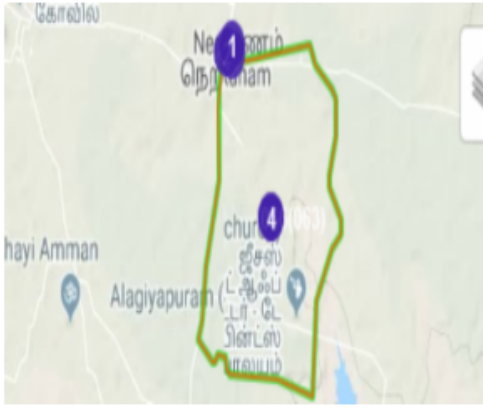

Nazri Naksha