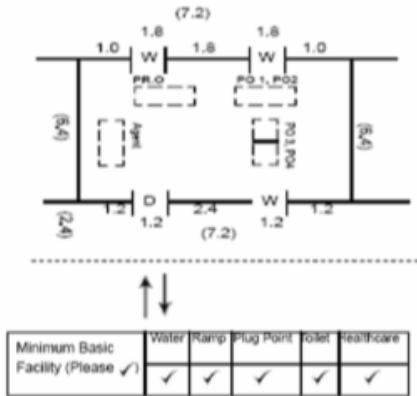

Google Map View

Polling Station Building Front View

Polling Station Front View

Cad View

Key MAP View

1 பெயர் : ரம்பா கணவர் பெயர் : பெருமாள் வீட்டு எண் : 1/496 வயது : 25 பாலினம் : பெண்	TYQ1452093 Photo is available	2 பெயர் : செந்தில்குமார் தந்தை பெயர் : ரெங்கசாமி வீட்டு எண் : 2-9A வயது : 45 பாலினம் : ஆண்	TYQ1475136 Photo is available	3 பெயர் : சாந்தி கணவர் பெயர் : செந்தில்குமார் வீட்டு எண் : 2-9A வயது : 41 பாலினம் : பெண்	TYQ1475094 Photo is available
4 பெயர் : பெ பிரியதர்ஷினி தந்தை பெயர் : மு பெரியசாமி வீட்டு எண் : 2/617 வயது : 25 பாலினம் : பெண்	TYQ2416907 Photo is available	5 பெயர் : சங்கீதா கணவர் பெயர் : ராஜலிங்கம் வீட்டு எண் : 3/2 வயது : 31 பாலினம் : பெண்	TYQ2417129 Photo is available	6 பெயர் : உமா மகேஷ்வரி கணவர் பெயர் : கோபி வீட்டு எண் : 3/30 வயது : 33 பாலினம் : பெண்	AZY0908319 Photo is available
7 பெயர் : நிவேதா கணவர் பெயர் : மணிபிரபு வீட்டு எண் : 3/37 வயது : 27 பாலினம் : பெண்	TYQ2886406 Photo is available	8 பெயர் : கஸ்தூரி தந்தை பெயர் : கிருஷ்ணமூர்த்தி வீட்டு எண் : 3/47 வயது : 27 பாலினம் : பெண்	TYQ1476134 Photo is available	9 பெயர் : தமிழரசி கணவர் பெயர் : சரவணகுமார் வீட்டு எண் : 3-90 வயது : 35 பாலினம் : பெண்	TYQ2558641 Photo is available
10 பெயர் : வீஸ்வாதி தந்தை பெயர் : வீஜயராஜேந்திரன் வீட்டு எண் : 3/125 வயது : 24 பாலினம் : பெண்	TYQ2394104 Photo is available	11 பெயர் : வானிபூர் தந்தை பெயர் : மாரியப்பன் வீட்டு எண் : 3/135 வயது : 24 பாலினம் : பெண்	TYQ2619609 Photo is available	12 பெயர் : விக்ரம் சீ க தந்தை பெயர் : கண்ணன் வீட்டு எண் : 3/147பி வயது : 24 பாலினம் : ஆண்	TYQ2653822 Photo is available
13 பெயர் : மனோகர் ந தந்தை பெயர் : நல்லதுரை ச வீட்டு எண் : 3/167 வயது : 22 பாலினம் : ஆண்	TYQ2896900 Photo is available	14 பெயர் : இலக்கியா செ கணவர் பெயர் : சதீஷ்குமார் வீட்டு எண் : 3/206பீ வயது : 35 பாலினம் : பெண்	TYQ2659944 Photo is available	15 பெயர் : நிஷாந்த் தந்தை பெயர் : வரதராஜன் வீட்டு எண் : 3-267 வயது : 26 பாலினம் : ஆண்	TYQ1377910 Photo is available
16 பெயர் : கோகுல் தந்தை பெயர் : சுப்புராஜ் வீட்டு எண் : 3/273 வயது : 23 பாலினம் : ஆண்	TYQ2619682 Photo is available	17 பெயர் : ஹரி கிருஷ்ணா தந்தை பெயர் : சுப்புராஜ் வீட்டு எண் : 3/273 வயது : 22 பாலினம் : ஆண்	TYQ2695211 Photo is available	# 18 பெயர் : சந்திரசேகரன் வெங்கடசாமி தந்தை பெயர் : வெங்கடசாமி வீட்டு எண் : 3/321 வயது : 47 பாலினம் : ஆண்	TYQ2690329 Photo is available
19 பெயர் : திருவெங்கடேஸ்வரி கணவர் பெயர் : சந்திரசேகரன் வீட்டு எண் : 3/321 வயது : 43 பாலினம் : பெண்	TYQ2671758 Photo is available	20 பெயர் : சுரேஷ் தாயின் பெயர் : சரோஜா வீட்டு எண் : 3/327 ஏ வயது : 32 பாலினம் : ஆண்	TYQ0502997 Photo is available	21 பெயர் : தர்ஷினி தந்தை பெயர் : ராஜ்குமார் வீட்டு எண் : 3-331 வயது : 21 பாலினம் : பெண்	TYQ2849651 Photo is available
22 பெயர் : புரோஸ்கான் தந்தை பெயர் : ஜெகதீசன் வீட்டு எண் : 3-337 வயது : 47 பாலினம் : ஆண்	TYQ1077627 Photo is available	23 பெயர் : மகாலட்சுமி தந்தை பெயர் : கார்த்திக் வீட்டு எண் : 3-349 வயது : 32 பாலினம் : பெண்	TYQ0874131 Photo is available	24 பெயர் : காமாச்சி மு தந்தை பெயர் : முருகேசன் வீட்டு எண் : 3/350 வயது : 19 பாலினம் : பெண்	TYQ2981421 Photo is available
25 பெயர் : ராஜாராம் தந்தை பெயர் : வெங்கடாசலம் வீட்டு எண் : 3-409 வயது : 60 பாலினம் : ஆண்	TYQ2133700 Photo is available	26 பெயர் : வினோத் பாபு தந்தை பெயர் : இராஜாராம் வீட்டு எண் : 3-409 வயது : 33 பாலினம் : ஆண்	TYQ0461327 Photo is available	27 பெயர் : ஈஸ்வரி கணவர் பெயர் : துரைராஜ் வீட்டு எண் : 3/410 வயது : 46 பாலினம் : பெண்	CKK1358548 Photo is available
28 பெயர் : து ரோஹன் பாபு தந்தை பெயர் : துரைராஜ் வீட்டு எண் : 3/410 வயது : 25 பாலினம் : ஆண்	TYQ2420370 Photo is available	29 பெயர் : லட்சுமிதேவி தந்தை பெயர் : சீனிவாசன் வீட்டு எண் : 3-412 வயது : 36 பாலினம் : பெண்	TYQ0017723 Photo is available	# 30 பெயர் : தினேஷ் தந்தை பெயர் : செல்வராஜ் வீட்டு எண் : 3/415ஏ வயது : 22 பாலினம் : ஆண்	TYQ2695633 Photo is available