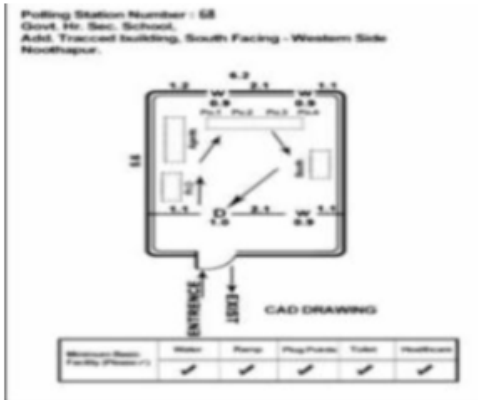

**Google Map View**

**Polling Station Building Front View**

**Polling Station Front View**

**Cad View**

**Key MAP View**

சட்டமன்றத் தொகுதியின் எண் மற்றும் பெயர் : 147-பெரும்பலூர்  
பிரிவு எண் மற்றும் பெயர் 1-நூத்தப்பூர்(வ) (வ.கி) மற்றும் நூத்தப்பூர் (ஊ), வடக்குத் தெரு வார்டு 1