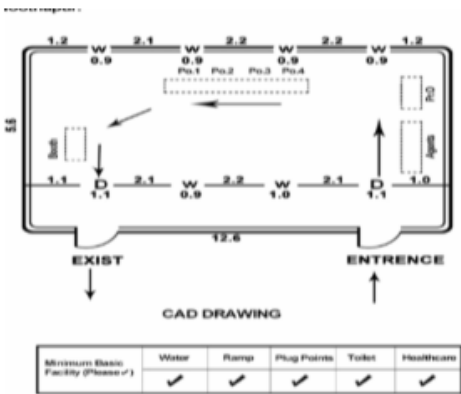

வாக்காளர் பதிவு அலுவலரின்  
கையொப்பம்

Nazri Naksha

Google Map View

Polling Station Building Front View

Polling Station Front View

Cad View

Key MAP View

1 பெயர் : வளர்மதி கணவர் பெயர் : ஜெயராமன் வீட்டு எண் : 1 வயது : 59 பாலினம் : பெண்	TYQ0674200 Photo is available	2 பெயர் : தினேஷ் தந்தை பெயர் : ஆரோக்கியசாமி வீட்டு எண் : 1 வயது : 35 பாலினம் : ஆண்	TYQ0875229 Photo is available	3 பெயர் : சந்திரா கணவர் பெயர் : லூக்காஸ் வீட்டு எண் : 1 வயது : 34 பாலினம் : பெண்	TYQ0875096 Photo is available
4 பெயர் : சின்னப்பொன்னு தந்தை பெயர் : சின்னதுரை வீட்டு எண் : 1 வயது : 31 பாலினம் : ஆண்	TYQ0875245 Photo is available	5 பெயர் : வீரமணி தந்தை பெயர் : பெருமாள் வீட்டு எண் : 1 வயது : 31 பாலினம் : ஆண்	TYQ0875278 Photo is available	6 பெயர் : செல்லையா தந்தை பெயர் : கணேசன் வீட்டு எண் : 1 வயது : 31 பாலினம் : ஆண்	TYQ0875294 Photo is available
7 பெயர் : சரிதா கணவர் பெயர் : யுவராஜ் வீட்டு எண் : 1 வயது : 29 பாலினம் : பெண்	TYQ1015288 Photo is available	8 பெயர் : துர்கா தேவி கணவர் பெயர் : சின்ன சாமி வீட்டு எண் : 1 வயது : 28 பாலினம் : பெண்	TYQ2488799 Photo is available	9 பெயர் : பழனி தந்தை பெயர் : ராமலிங்கம் வீட்டு எண் : 1 வயது : 27 பாலினம் : ஆண்	TYQ1222728 Photo is available
10 பெயர் : சதீஷ்குமார் தந்தை பெயர் : செல்வராஜ் வீட்டு எண் : 1 வயது : 27 பாலினம் : ஆண்	TYQ1222744 Photo is available	11 பெயர் : பிருந்தா தந்தை பெயர் : ஆறுமுகம் வீட்டு எண் : 1 வயது : 27 பாலினம் : பெண்	TYQ1222751 Photo is available	12 பெயர் : மகேந்திரன் தாயின் பெயர் : ராசாத்தி வீட்டு எண் : 1 வயது : 25 பாலினம் : ஆண்	TYQ2544955 Photo is available
13 பெயர் : மனோஜ்குமார் தந்தை பெயர் : மஞ்சமுத்து வீட்டு எண் : 1 வயது : 23 பாலினம் : ஆண்	TYQ2545242 Photo is available	14 பெயர் : செந்தில் குமார் தந்தை பெயர் : ராஜேந்தரன் வீட்டு எண் : 1 வயது : 23 பாலினம் : ஆண்	TYQ2545168 Photo is available	15 பெயர் : பிரகாஷ் தந்தை பெயர் : முத்துசாமி வீட்டு எண் : 1 வயது : 23 பாலினம் : ஆண்	TYQ2545150 Photo is available
16 பெயர் : மணிகண்டன் தாயின் பெயர் : ராசாத்தி வீட்டு எண் : 1 வயது : 23 பாலினம் : ஆண்	TYQ2545226 Photo is available	17 பெயர் : கவிதா தந்தை பெயர் : பெரியநாயகம் வீட்டு எண் : 1 வயது : 20 பாலினம் : பெண்	TYQ2902823 Photo is available	18 பெயர் : தங்கப்பொண்ணு கணவர் பெயர் : வேல்முருகன் வீட்டு எண் : 1/8 வயது : 31 பாலினம் : பெண்	TYQ2971505 Photo is available
19 பெயர் : குணா தந்தை பெயர் : குமார் வீட்டு எண் : 1-12 வயது : 25 பாலினம் : ஆண்	TYQ1378967 Photo is available	20 பெயர் : லெட்சுமணன் தந்தை பெயர் : பெரியசாமி வீட்டு எண் : 1-14 வயது : 34 பாலினம் : ஆண்	TYQ0190975 Photo is available	21 பெயர் : அரவிந்த் தந்தை பெயர் : மைக்கேல் வீட்டு எண் : 1/18 வயது : 20 பாலினம் : ஆண்	TYQ2894541 Photo is available
22 பெயர் : அகல்யா தந்தை பெயர் : மைக்கேல் வீட்டு எண் : 1/18B வயது : 21 பாலினம் : பெண்	TYQ2775757 Photo is available	23 பெயர் : மகாலட்சுமி கணவர் பெயர் : மணிகண்டன் வீட்டு எண் : 1-21 வயது : 27 பாலினம் : பெண்	TYQ1300649 Photo is available	24 பெயர் : கீர்த்தனா கணவர் பெயர் : பாண்டியன் வீட்டு எண் : 1-25 வயது : 32 பாலினம் : பெண்	TYQ1222611 Photo is available
25 பெயர் : சின்னசாமி தந்தை பெயர் : முனியன் வீட்டு எண் : 1-29B வயது : 66 பாலினம் : ஆண்	TYQ0018655 Photo is available	26 பெயர் : பெரியம்மாள் கணவர் பெயர் : சின்னசாமி வீட்டு எண் : 1-32B வயது : 63 பாலினம் : பெண்	TYQ0018663 Photo is available	# 27 பெயர் : சித்தரா பெ கணவர் பெயர் : பெரியசாமி வீட்டு எண் : 1-32B வயது : 40 பாலினம் : பெண்	TYQ0018671 Photo is available
28 பெயர் : நாகராஜ் தந்தை பெயர் : பெரியசாமி வீட்டு எண் : 1-48 வயது : 36 பாலினம் : ஆண்	TYQ0191247 Photo is available	29 பெயர் : சங்கர் தந்தை பெயர் : ராமசாமி வீட்டு எண் : 1-48A வயது : 41 பாலினம் : ஆண்	TYQ0018648 Photo is available	30 பெயர் : பரிமளா கணவர் பெயர் : சங்கர் வீட்டு எண் : 1-48A வயது : 40 பாலினம் : பெண்	TYQ0380113 Photo is available