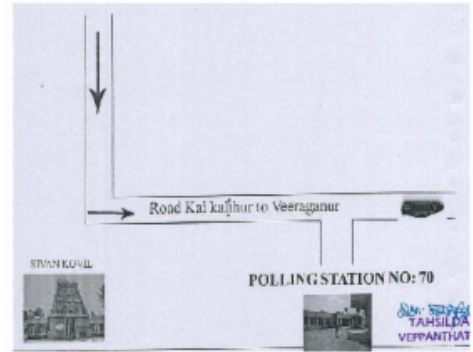

**Polling Station Building Front View**

**Polling Station Front View**

**Cad View**

**Key MAP View**

1 பெயர் : சாந்தி கணவர் பெயர் : சுப்ரமணி வீட்டு எண் : 1 வயது : 70 பாலினம் : பெண்	TYQ1199793 Photo is available	2 பெயர் : இந்திராகாந்தி கணவர் பெயர் : ஆனந்தன் வீட்டு எண் : 1 வயது : 52 பாலினம் : பெண்	CKK1769967 Photo is available	3 பெயர் : கண்ணம்மாள் கணவர் பெயர் : கருப்பையா வீட்டு எண் : 1 வயது : 52 பாலினம் : பெண்	TYQ1981984 Photo is available
4 பெயர் : அங்கமுத்து தந்தை பெயர் : சரிதா வீட்டு எண் : 1 வயது : 45 பாலினம் : ஆண்	TYQ2546208 Photo is available	5 பெயர் : கண்ணன் தந்தை பெயர் : கருப்பையா வீட்டு எண் : 1 வயது : 41 பாலினம் : ஆண்	CKK1771427 Photo is available	6 பெயர் : செல்வி கணவர் பெயர் : கண்ணன் வீட்டு எண் : 1 வயது : 38 பாலினம் : பெண்	CKK2876761 Photo is available
7 பெயர் : சத்தியா பெ கணவர் பெயர் : பெரியசாமி கோ வீட்டு எண் : 1/51ஏ வயது : 27 பாலினம் : பெண்	TYQ2659993 Photo is available	8 பெயர் : வாசுகி சுப்ரமணியன் கணவர் பெயர் : சுப்ரமணியன் வீட்டு எண் : 1-94A வயது : 35 பாலினம் : பெண்	TYQ0157446 Photo is available	9 பெயர் : சத்யா தந்தை பெயர் : தங்கவேல் வீட்டு எண் : 1/192 வயது : 24 பாலினம் : பெண்	TYQ2636876 Photo is available
10 பெயர் : கவிதா கணவர் பெயர் : கலைச்செல்வன் வீட்டு எண் : 1-236 வயது : 34 பாலினம் : பெண்	TYQ0426429 Photo is available	11 பெயர் : அபினாஷ் தந்தை பெயர் : அந்தோணிசாமி வீட்டு எண் : 1/253 வயது : 23 பாலினம் : ஆண்	TYQ2945137 Photo is available	12 பெயர் : சின்னசாமி தந்தை பெயர் : செல்வகருப்பண்ணன் வீட்டு எண் : 2 வயது : 56 பாலினம் : ஆண்	TYQ1981992 Photo is available
13 பெயர் : தங்கமணி கணவர் பெயர் : சின்னசாமி வீட்டு எண் : 2 வயது : 52 பாலினம் : பெண்	TYQ1982008 Photo is available	14 பெயர் : முத்தையன் தாயின் பெயர் : ஜானகி வீட்டு எண் : 2 வயது : 40 பாலினம் : ஆண்	TYQ0191502 Photo is available	15 பெயர் : ஜானகி கணவர் பெயர் : ராமசாமி வீட்டு எண் : 2/2 வயது : 58 பாலினம் : பெண்	TYQ2913259 Photo is available
16 பெயர் : நளினி தந்தை பெயர் : கோவிந்தராஜ் வீட்டு எண் : 2/18 வயது : 27 பாலினம் : பெண்	TYQ2316016 Photo is available	17 பெயர் : சேகர் தந்தை பெயர் : ராஜ் வீட்டு எண் : 2-22 வயது : 38 பாலினம் : ஆண்	TYQ0018689 Photo is available	18 பெயர் : இளையராஜா தந்தை பெயர் : ராஜ் வீட்டு எண் : 2-22 வயது : 33 பாலினம் : ஆண்	TYQ0380121 Photo is available
19 பெயர் : சங்கர் தந்தை பெயர் : பெரியசாமி வீட்டு எண் : 2-23 வயது : 38 பாலினம் : ஆண்	TYQ0018705 Photo is available	20 பெயர் : தங்கமணி கணவர் பெயர் : செல்லக்கருப்பண்ணன் வீட்டு எண் : 2-39 வயது : 60 பாலினம் : பெண்	TYQ0505594 Photo is available	21 பெயர் : மகாராஜா தந்தை பெயர் : ரெங்கசாமி வீட்டு எண் : 2-42 வயது : 27 பாலினம் : ஆண்	TYQ1388438 Photo is available
22 பெயர் : கமலராஜ் தந்தை பெயர் : கருப்பையா வீட்டு எண் : 2/44 வயது : 26 பாலினம் : ஆண்	TYQ1411297 Photo is available	23 பெயர் : மாரியம்மாள் காளிமுத்து கணவர் பெயர் : காளிமுத்து வீட்டு எண் : 2/48 வயது : 64 பாலினம் : பெண்	TYQ2785822 Photo is available	24 பெயர் : ஆர்த்திகா கணவர் பெயர் : முத்தமிழ்ச்செல்வன் வீட்டு எண் : 2-49 வயது : 27 பாலினம் : பெண்	TYQ2750834 Photo is available
25 பெயர் : முத்தமிழ்ச்செல்வன் தந்தை பெயர் : ரெங்கசாமி வீட்டு எண் : 2-49 வயது : 26 பாலினம் : ஆண்	TYQ1388446 Photo is available	26 பெயர் : விமல் நிஷாந்த் தந்தை பெயர் : ஆரோக்கியராஜ் வீட்டு எண் : 2/51 வயது : 24 பாலினம் : ஆண்	TYQ2315943 Photo is available	27 பெயர் : தேவராஜ் தந்தை பெயர் : தாவீது வீட்டு எண் : 2/59ஏ வயது : 73 பாலினம் : ஆண்	TYQ1982362 Photo is available
28 பெயர் : லார்துமேரி கணவர் பெயர் : தேவராஜ் வீட்டு எண் : 2/59ஏ வயது : 67 பாலினம் : பெண்	TYQ1982370 Photo is available	29 பெயர் : வினோத் தந்தை பெயர் : தேவராஜ் வீட்டு எண் : 2/59ஏ வயது : 41 பாலினம் : ஆண்	CKK2642668 Photo is available	30 பெயர் : அந்தோணி ஜென்சியா கணவர் பெயர் : வினோத் வீட்டு எண் : 2/59ஏ வயது : 30 பாலினம் : பெண்	TYQ1447770 Photo is available