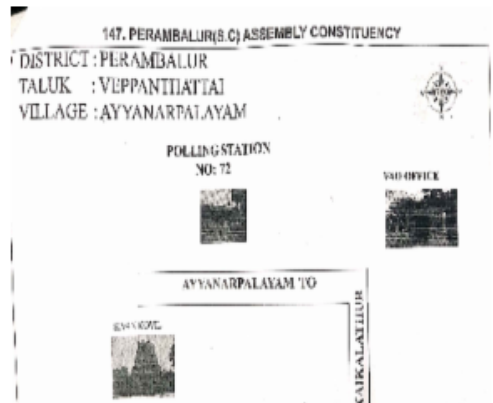

Nazri Naksha

Google Map View

Polling Station Building Front View

Polling Station Front View

Cad View

Key MAP View

1 பெயர் : சத்யா கணவர் பெயர் : அம்பேத்கர் வீட்டு எண் : 0 வயது : 26 பாலினம் : பெண் Photo is available	TYQ2316271	2 பெயர் : விக்கேஷ் தந்தை பெயர் : பிச்சைபிள்ளை வீட்டு எண் : 0 வயது : 25 பாலினம் : ஆண் Photo is available	TYQ2316297	3 பெயர் : சினேகா தந்தை பெயர் : சிற்றம்பலம் வீட்டு எண் : 0 வயது : 24 பாலினம் : பெண் Photo is available	TYQ2669950
4 பெயர் : சின்னப்பொண்ணு கணவர் பெயர் : ரத்தினம் வீட்டு எண் : 1 வயது : 66 பாலினம் : பெண் Photo is available	TYQ2915106	5 பெயர் : ராஜேஸ்வரி கணவர் பெயர் : சிற்றம்பலம் வீட்டு எண் : 1 வயது : 52 பாலினம் : பெண் Photo is available	TYQ0876128	6 பெயர் : ராஜேந்திரன் தந்தை பெயர் : நடேசன் வீட்டு எண் : 1 வயது : 46 பாலினம் : ஆண் Photo is available	TYQ2666147
7 பெயர் : வெண்ணிலா கணவர் பெயர் : ஆண்டவர் வீட்டு எண் : 1 வயது : 41 பாலினம் : பெண் Photo is available	TYQ2666121	8 பெயர் : காயத்திரி கணவர் பெயர் : புகழேந்தி வீட்டு எண் : 1 வயது : 37 பாலினம் : பெண் Photo is available	TYQ1266576	9 பெயர் : அபிநயா தந்தை பெயர் : ராஜன் வீட்டு எண் : 1 வயது : 31 பாலினம் : பெண் Photo is available	TYQ0950832
10 பெயர் : பார்வதி கணவர் பெயர் : பாரதிராஜா வீட்டு எண் : 1 வயது : 27 பாலினம் : பெண் Photo is available	TYQ2666113	11 பெயர் : அனீதா கணவர் பெயர் : சின்னதுரை வீட்டு எண் : 1 வயது : 27 பாலினம் : பெண் Photo is available	TYQ2666154	12 பெயர் : சரண்யா கணவர் பெயர் : விஜய் வீட்டு எண் : 1 வயது : 25 பாலினம் : பெண் Photo is available	TYQ2314995
13 பெயர் : இலக்கியா தந்தை பெயர் : ஜெகதீஷ் வீட்டு எண் : 1 வயது : 24 பாலினம் : பெண் Photo is available	TYQ2666097	14 பெயர் : ரத்திகா தந்தை பெயர் : ராஜன் வீட்டு எண் : 1 வயது : 22 பாலினம் : பெண் Photo is available	TYQ2701829	15 பெயர் : பாப்பாத்தி தந்தை பெயர் : கார்த்திக் வீட்டு எண் : 1 வயது : 22 பாலினம் : பெண் Photo is available	TYQ2701894
16 பெயர் : மாயகிரிஷ்ணன் தந்தை பெயர் : பெரியசாமி வீட்டு எண் : 1 வயது : 22 பாலினம் : ஆண் Photo is available	TYQ2711810	17 பெயர் : ஜமுனா தந்தை பெயர் : பாலசுந்தரம் வீட்டு எண் : 1 வயது : 22 பாலினம் : பெண் Photo is available	TYQ2711893	18 பெயர் : தினேஷ் தந்தை பெயர் : பிச்சைபிள்ளை வீட்டு எண் : 1 வயது : 22 பாலினம் : ஆண் Photo is available	TYQ2718021
19 பெயர் : ஆகாஷ் தந்தை பெயர் : செந்தில்ராஜா வீட்டு எண் : 1 வயது : 21 பாலினம் : ஆண் Photo is available	TYQ2751089	20 பெயர் : வெங்கடேஷ் தந்தை பெயர் : அண்ணாதுரை வீட்டு எண் : 1 வயது : 20 பாலினம் : ஆண் Photo is available	TYQ2800092	21 பெயர் : பெரியசாமி தந்தை பெயர் : சிதம்பரம் வீட்டு எண் : 1-569 வயது : 42 பாலினம் : ஆண் Photo is available	TYQ0257139
22 பெயர் : செளந்தாரியா தந்தை பெயர் : பெரியசாமி வீட்டு எண் : 2 வயது : 27 பாலினம் : பெண் Photo is available	TYQ2315000	# 23 பெயர் : ரவிகுமார் தந்தை பெயர் : சாமிதுரை வீட்டு எண் : 2 வயது : 24 பாலினம் : ஆண் Photo is available	TYQ2314888	24 பெயர் : அய்யப்பன் தந்தை பெயர் : ராமலிங்கம் வீட்டு எண் : 2 வயது : 24 பாலினம் : ஆண் Photo is available	TYQ2314953
25 பெயர் : ஸூபினி தந்தை பெயர் : வீராபாண்டியன் வீட்டு எண் : 2-68E வயது : 33 பாலினம் : பெண் Photo is available	TYQ0781773	26 பெயர் : அபிராமி தந்தை பெயர் : சின்னசாமி வீட்டு எண் : 3 வயது : 23 பாலினம் : பெண் Photo is available	TYQ2666139	27 பெயர் : சுதாகர் தந்தை பெயர் : முத்துசாமி வீட்டு எண் : 3-31b வயது : 30 பாலினம் : ஆண் Photo is available	TYQ0950857
28 பெயர் : இந்துஜா கணவர் பெயர் : மணிக் குமார் வீட்டு எண் : 3/10 வயது : 23 பாலினம் : பெண் Photo is available	TYQ2838704	29 பெயர் : செளமியா கணவர் பெயர் : மனோகரன் வீட்டு எண் : 3-14 வயது : 22 பாலினம் : பெண் Photo is available	TYQ2720266	30 பெயர் : திலீப்குமார் தந்தை பெயர் : அழகுமுத்து வீட்டு எண் : 3-31பி வயது : 27 பாலினம் : ஆண் Photo is available	TYQ1300730