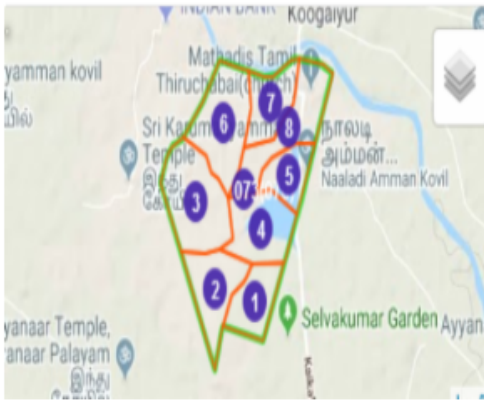

Nazri Naksha