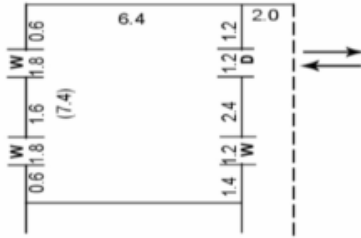

Google Map View

Polling Station Building Front View

Polling Station Front View

Cad View

D - Door  
W - Window  
Scale : 1 cm = 2 Metres

Key MAP View

1	TYQ0782565	பெயர் : நித்தியா கணவர் பெயர்: மணிலீவல் வீட்டு எண் : 1/57 வயது : 30 பாலினம் : பெண்	Photo is available	2	TYQ2296846	பெயர் : ச மனோகரன் தந்தை பெயர்: சக்கராபாணி வீட்டு எண் : 1/181-1 வயது : 70 பாலினம் : ஆண்	Photo is available	3	TYQ2773919	பெயர் : விஜய் தந்தை பெயர்: ராமலிங்கம் வீட்டு எண் : 1/194 வயது : 25 பாலினம் : ஆண்	Photo is available
4	TYQ2739019	பெயர் : அஜய் தந்தை பெயர்: ராமலிங்கம் வீட்டு எண் : 1-194 வயது : 21 பாலினம் : ஆண்	Photo is available	5	TYQ2296671	பெயர் : செல்வம் தந்தை பெயர்: அருணாசலம் வீட்டு எண் : 3 வயது : 50 பாலினம் : ஆண்	Photo is available	6	TYQ1153469	பெயர் : கலா கணவர் பெயர்: கணேசன் வீட்டு எண் : 3 வயது : 36 பாலினம் : பெண்	Photo is available
7	TYQ1153485	பெயர் : கார்த்திக் தந்தை பெயர்: அய்யம்பெருமாள் வீட்டு எண் : 3 வயது : 29 பாலினம் : ஆண்	Photo is available	8	TYQ0192880	பெயர் : சுப்ரமணியன் தந்தை பெயர்: பழனிமுத்து வீட்டு எண் : 3-1 வயது : 39 பாலினம் : ஆண்	Photo is available	9	TYQ2296689	பெயர் : செல்லம்மாள் கணவர் பெயர்: துரைசாமி வீட்டு எண் : 3-3a வயது : 71 பாலினம் : பெண்	Photo is available
10	TYQ1080548	பெயர் : வித்யா கணவர் பெயர்: சிவசங்கர் வீட்டு எண் : 3-5 வயது : 40 பாலினம் : பெண்	Photo is available	11	TYQ1301340	பெயர் : தமிழரசி கணவர் பெயர்: ரமேஷ் வீட்டு எண் : 3-6 வயது : 27 பாலினம் : பெண்	Photo is available	12	TYQ2694404	பெயர் : மகாலட்சுமி தந்தை பெயர்: வெங்கடேசன் வீட்டு எண் : 3-8 வயது : 22 பாலினம் : பெண்	Photo is available
13	TYQ0876409	பெயர் : ராஜா தாயின் பெயர்: கருப்பழகி வீட்டு எண் : 3-8a வயது : 43 பாலினம் : ஆண்	Photo is available	14	TYQ1080373	பெயர் : குருசாமி தந்தை பெயர்: பெரியசாமி வீட்டு எண் : 3-10 வயது : 60 பாலினம் : ஆண்	Photo is available	15	TYQ2773927	பெயர் : தனுஷ் தாயின் பெயர்: தவமணி வீட்டு எண் : 3/10 வயது : 21 பாலினம் : ஆண்	Photo is available
16	TYQ2744902	பெயர் : கிருஷ்ண சுதா கணவர் பெயர்: ஜெயகுமார் வீட்டு எண் : 3/14 வயது : 71 பாலினம் : பெண்	Photo is available	17	TYQ0193052	பெயர் : ராமலிங்கம் தந்தை பெயர்: பூமாலை வீட்டு எண் : 3-15 வயது : 54 பாலினம் : ஆண்	Photo is available	18	TYQ0019950	பெயர் : செந்தில்குமார் தந்தை பெயர்: சுப்ரமணியன் வீட்டு எண் : 3-17 வயது : 40 பாலினம் : ஆண்	Photo is available
19	TYQ0126177	பெயர் : சாந்தி கணவர் பெயர்: செந்தில்குமார் வீட்டு எண் : 3-17 வயது : 36 பாலினம் : பெண்	Photo is available	20	TYQ0193201	பெயர் : சத்யா கணவர் பெயர்: ரமேஷ் வீட்டு எண் : 3-19 வயது : 37 பாலினம் : பெண்	Photo is available	21	TYQ0951616	பெயர் : திலகவதி மு கணவர் பெயர்: ராஜா வீட்டு எண் : 3-19 வயது : 35 பாலினம் : பெண்	Photo is available
22	TYQ2752053	பெயர் : ராஜா தந்தை பெயர்: செல்லமுத்து வீட்டு எண் : 3/21 வயது : 43 பாலினம் : ஆண்	Photo is available	23	TYQ0258772	பெயர் : ராஜேஸ்வரி கணவர் பெயர்: ராஜா வீட்டு எண் : 3-21 வயது : 34 பாலினம் : பெண்	Photo is available	24	TYQ0193219	பெயர் : ராமலிங்கம் தந்தை பெயர்: பெரியசாமி வீட்டு எண் : 3-22 வயது : 66 பாலினம் : ஆண்	Photo is available
25	TYQ0192898	பெயர் : பச்சையம்மாள் கணவர் பெயர்: ராமலிங்கம் வீட்டு எண் : 3-22 வயது : 61 பாலினம் : பெண்	Photo is available	26	TYQ0951624	பெயர் : பிரேமலதா கணவர் பெயர்: செந்தில்குமார் வீட்டு எண் : 3-23 வயது : 30 பாலினம் : பெண்	Photo is available	27	TYQ1153477	பெயர் : மணிவாசகம் தந்தை பெயர்: முருகேசன் வீட்டு எண் : 3-28 வயது : 31 பாலினம் : ஆண்	Photo is available
28	TYQ1223478	பெயர் : கோபி தந்தை பெயர்: சுப்ரமணியன் வீட்டு எண் : 3-34A வயது : 27 பாலினம் : ஆண்	Photo is available	29	CKK2870632	பெயர் : மணிமேகலை கணவர் பெயர்: பிச்சமுத்து வீட்டு எண் : 3-37 வயது : 48 பாலினம் : பெண்	Photo is available	30	TYQ2868420	பெயர் : அர்ச்சனா கணவர் பெயர்: ரமேஷ் வீட்டு எண் : 3/43டி வயது : 23 பாலினம் : பெண்	Photo is available