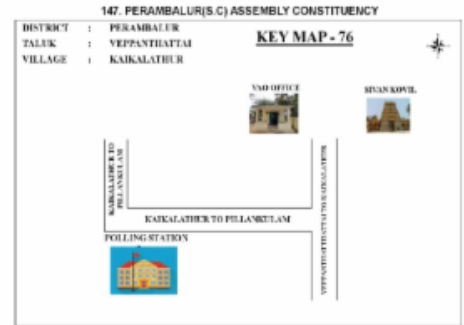

Google Map View

Polling Station Building Front View

Polling Station Front View

Cad View

D - Door  
W - Window  
Scale : 1 cm = 2 Metres

Key MAP View

1	TYQ0782565	பெயர் : நித்தியா கணவர் பெயர்: மணிலீவல் வீட்டு எண் : 1/57 வயது : 30 பாலினம் : பெண்	Photo is available	2	TYQ2296846	பெயர் : ச மனோகரன் தந்தை பெயர்: சக்கராபாணி வீட்டு எண் : 1/181-1 வயது : 70 பாலினம் : ஆண்	Photo is available	3	TYQ2773919	பெயர் : விஜய் தந்தை பெயர்: ராமலிங்கம் வீட்டு எண் : 1/194 வயது : 25 பாலினம் : ஆண்	Photo is available
4	TYQ2739019	பெயர் : அஜய் தந்தை பெயர்: ராமலிங்கம் வீட்டு எண் : 1-194 வயது : 21 பாலினம் : ஆண்	Photo is available	5	TYQ2296671	பெயர் : செல்வம் தந்தை பெயர்: அருணாசலம் வீட்டு எண் : 3 வயது : 50 பாலினம் : ஆண்	Photo is available	6	TYQ1153469	பெயர் : கலா கணவர் பெயர்: கணேசன் வீட்டு எண் : 3 வயது : 36 பாலினம் : பெண்	Photo is available
7	TYQ1153485	பெயர் : கார்த்திக் தந்தை பெயர்: அய்யம்பெருமாள் வீட்டு எண் : 3 வயது : 29 பாலினம் : ஆண்	Photo is available	8	TYQ0192880	பெயர் : சுப்ரமணியன் தந்தை பெயர்: பழனிமுத்து வீட்டு எண் : 3-1 வயது : 39 பாலினம் : ஆண்	Photo is available	9	TYQ2296689	பெயர் : செல்லம்மாள் கணவர் பெயர்: துரைசாமி வீட்டு எண் : 3-3a வயது : 71 பாலினம் : பெண்	Photo is available
10	TYQ1080548	பெயர் : வித்யா கணவர் பெயர்: சிவசங்கர் வீட்டு எண் : 3-5 வயது : 40 பாலினம் : பெண்	Photo is available	11	TYQ1301340	பெயர் : தமிழரசி கணவர் பெயர்: ரமேஷ் வீட்டு எண் : 3-6 வயது : 27 பாலினம் : பெண்	Photo is available	12	TYQ2694404	பெயர் : மகாலட்சுமி தந்தை பெயர்: வெங்கடேசன் வீட்டு எண் : 3-8 வயது : 22 பாலினம் : பெண்	Photo is available
13	TYQ0876409	பெயர் : ராஜா தாயின் பெயர்: கருப்பழகி வீட்டு எண் : 3-8a வயது : 43 பாலினம் : ஆண்	Photo is available	14	TYQ1080373	பெயர் : குருசாமி தந்தை பெயர்: பெரியசாமி வீட்டு எண் : 3-10 வயது : 60 பாலினம் : ஆண்	Photo is available	15	TYQ2773927	பெயர் : தனுஷ் தாயின் பெயர்: தவமணி வீட்டு எண் : 3/10 வயது : 21 பாலினம் : ஆண்	Photo is available
16	TYQ2744902	பெயர் : கிருஷ்ண சுதா கணவர் பெயர்: ஜெயகுமார் வீட்டு எண் : 3/14 வயது : 71 பாலினம் : பெண்	Photo is available	17	TYQ0193052	பெயர் : ராமலிங்கம் தந்தை பெயர்: பூமாலை வீட்டு எண் : 3-15 வயது : 54 பாலினம் : ஆண்	Photo is available	18	TYQ0019950	பெயர் : செந்தில்குமார் தந்தை பெயர்: சுப்ரமணியன் வீட்டு எண் : 3-17 வயது : 40 பாலினம் : ஆண்	Photo is available
19	TYQ0126177	பெயர் : சாந்தி கணவர் பெயர்: செந்தில்குமார் வீட்டு எண் : 3-17 வயது : 36 பாலினம் : பெண்	Photo is available	20	TYQ0193201	பெயர் : சத்யா கணவர் பெயர்: ரமேஷ் வீட்டு எண் : 3-19 வயது : 37 பாலினம் : பெண்	Photo is available	21	TYQ0951616	பெயர் : திலகவதி மு கணவர் பெயர்: ராஜா வீட்டு எண் : 3-19 வயது : 35 பாலினம் : பெண்	Photo is available
22	TYQ2752053	பெயர் : ராஜா தந்தை பெயர்: செல்லமுத்து வீட்டு எண் : 3/21 வயது : 43 பாலினம் : ஆண்	Photo is available	23	TYQ0258772	பெயர் : ராஜேஸ்வரி கணவர் பெயர்: ராஜா வீட்டு எண் : 3-21 வயது : 34 பாலினம் : பெண்	Photo is available	24	TYQ0193219	பெயர் : ராமலிங்கம் தந்தை பெயர்: பெரியசாமி வீட்டு எண் : 3-22 வயது : 66 பாலினம் : ஆண்	Photo is available
25	TYQ0192898	பெயர் : பச்சையம்மாள் கணவர் பெயர்: ராமலிங்கம் வீட்டு எண் : 3-22 வயது : 61 பாலினம் : பெண்	Photo is available	26	TYQ0951624	பெயர் : பிரேமலதா கணவர் பெயர்: செந்தில்குமார் வீட்டு எண் : 3-23 வயது : 30 பாலினம் : பெண்	Photo is available	27	TYQ1153477	பெயர் : மணிவாசகம் தந்தை பெயர்: முருகேசன் வீட்டு எண் : 3-28 வயது : 31 பாலினம் : ஆண்	Photo is available
28	TYQ1223478	பெயர் : கோபி தந்தை பெயர்: சுப்ரமணியன் வீட்டு எண் : 3-34A வயது : 27 பாலினம் : ஆண்	Photo is available	29	CKK2870632	பெயர் : மணிமேகலை கணவர் பெயர்: பிச்சமுத்து வீட்டு எண் : 3-37 வயது : 48 பாலினம் : பெண்	Photo is available	30	TYQ2868420	பெயர் : அர்ச்சனா கணவர் பெயர்: ரமேஷ் வீட்டு எண் : 3/43டி வயது : 23 பாலினம் : பெண்	Photo is available