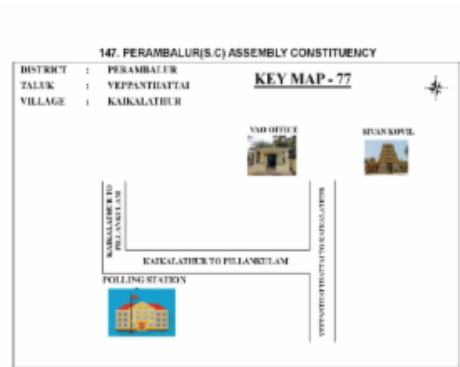

**Google Map View**

**Polling Station Building Front View**

**Polling Station Front View**

**Cad View**

**Key MAP View**

1	TYQ2299691	பெயர் : வேலாயுதம் தந்தை பெயர் : அங்கமுத்து வீட்டு எண் : 1 வயது : 56 பாலினம் : ஆண்	Photo is available	2	TYQ2299709	பெயர் : முருகேசன் தந்தை பெயர் : அங்கமுத்து வீட்டு எண் : 1 வயது : 54 பாலினம் : ஆண்	Photo is available	3	TYQ0380675	பெயர் : அன்னக்கிளி கணவர் பெயர் : வேலாயுதம் வீட்டு எண் : 1 வயது : 53 பாலினம் : பெண்	Photo is available
4	CKK2814796	பெயர் : தங்கம்மாள் கணவர் பெயர் : முருகேசன் வீட்டு எண் : 1 வயது : 48 பாலினம் : பெண்	Photo is available	5	TYQ2299717	பெயர் : இந்திரா கணவர் பெயர் : சிவாஜி வீட்டு எண் : 2 வயது : 50 பாலினம் : பெண்	Photo is available	6	TYQ0259556	பெயர் : பாபு தந்தை பெயர் : வேலாயுதம் வீட்டு எண் : 2-1 வயது : 34 பாலினம் : ஆண்	Photo is available
7	TYQ0380634	பெயர் : பாணு தந்தை பெயர் : வேலாயுதம் வீட்டு எண் : 2-1 வயது : 33 பாலினம் : பெண்	Photo is available	8	TYQ1153600	பெயர் : முத்துலெட்சுமி தந்தை பெயர் : ராஜதுரை வீட்டு எண் : 2-2 வயது : 28 பாலினம் : பெண்	Photo is available	9	TYQ1399294	பெயர் : கன்னிஸ்வரி கணவர் பெயர் : வேல்முருகன் வீட்டு எண் : 2-4 வயது : 34 பாலினம் : பெண்	Photo is available
10	TYQ2572816	பெயர் : சந்தோஷ்குமார் தந்தை பெயர் : வேலுசாமி வீட்டு எண் : 2/5 வயது : 24 பாலினம் : ஆண்	Photo is available	11	TYQ1153626	பெயர் : கலியமூர்த்தி தந்தை பெயர் : சின்னசாமி வீட்டு எண் : 2-11 வயது : 31 பாலினம் : ஆண்	Photo is available	12	TYQ2752251	பெயர் : இளையராஜா தந்தை பெயர் : சின்னசாமி வீட்டு எண் : 2/11 வயது : 29 பாலினம் : ஆண்	Photo is available
13	TYQ2752129	பெயர் : உமா கணவர் பெயர் : இளையராஜா வீட்டு எண் : 2/11 வயது : 24 பாலினம் : பெண்	Photo is available	14	CKK2870012	பெயர் : முருகேசன் தந்தை பெயர் : சின்னசாமி வீட்டு எண் : 2-16 வயது : 37 பாலினம் : ஆண்	Photo is available	15	TYQ0259390	பெயர் : கனகராஜ் தந்தை பெயர் : சின்னசாமி வீட்டு எண் : 2-16 வயது : 34 பாலினம் : ஆண்	Photo is available
16	TYQ1153584	பெயர் : வெண்ணிலா கணவர் பெயர் : கனகராஜ் வீட்டு எண் : 2-16 வயது : 32 பாலினம் : பெண்	Photo is available	17	TYQ2924413	பெயர் : மணிகண்டன் தந்தை பெயர் : கருப்பையா வீட்டு எண் : 2/16 வயது : 21 பாலினம் : ஆண்	Photo is available	18	TYQ2941235	பெயர் : பாரதிராஜா தந்தை பெயர் : சங்கர் வீட்டு எண் : 2/17 வயது : 22 பாலினம் : ஆண்	Photo is available
19	TYQ2941250	பெயர் : சக்தி பூர் கணவர் பெயர் : பாரதிராஜா வீட்டு எண் : 2/17 வயது : 19 பாலினம் : பெண்	Photo is available	20	TYQ0019919	பெயர் : சத்யா கணவர் பெயர் : கிருஷ்ணமூர்த்தி வீட்டு எண் : 2-17C வயது : 40 பாலினம் : பெண்	Photo is available	21	TYQ0126755	பெயர் : வேல்முருகன் தந்தை பெயர் : ராமர் வீட்டு எண் : 2-18E வயது : 38 பாலினம் : ஆண்	Photo is available
22	TYQ2827814	பெயர் : தஷ்வந்தினி தந்தை பெயர் : தங்கதுரை வீட்டு எண் : 2/20 வயது : 20 பாலினம் : ஆண்	Photo is available	23	TYQ0507723	பெயர் : ராஜதுரை தாயின் பெயர் : ராமாயி வீட்டு எண் : 2-21 வயது : 33 பாலினம் : ஆண்	Photo is available	24	TYQ2570364	பெயர் : மணிகண்டன் தந்தை பெயர் : குண்டுமணி வீட்டு எண் : 2/29 வயது : 24 பாலினம் : ஆண்	Photo is available
25	TYQ2891315	பெயர் : கார்த்திகைச் செல்வி கணவர் பெயர் : மணிகண்டன் வீட்டு எண் : 2/29 வயது : 24 பாலினம் : பெண்	Photo is available	26	TYQ1223734	பெயர் : மருதுபாண்டியன் தந்தை பெயர் : ஆறுமுகம் வீட்டு எண் : 2-29A வயது : 27 பாலினம் : ஆண்	Photo is available	27	TYQ0876656	பெயர் : சுகன்யா தந்தை பெயர் : வேலாயுதம் வீட்டு எண் : 2-35 வயது : 31 பாலினம் : பெண்	Photo is available
28	TYQ2553949	பெயர் : சுகன்யா தந்தை பெயர் : ராமலிங்கம் வீட்டு எண் : 2/39 வயது : 23 பாலினம் : பெண்	Photo is available	29	TYQ2726263	பெயர் : புவனேஸ்வரி கணவர் பெயர் : பால்கர் வீட்டு எண் : 2/42-1 வயது : 27 பாலினம் : பெண்	Photo is available	30	TYQ0380683	பெயர் : அருள்மணி தந்தை பெயர் : ஆனந்தராசு வீட்டு எண் : 2-50 வயது : 35 பாலினம் : ஆண்	Photo is available