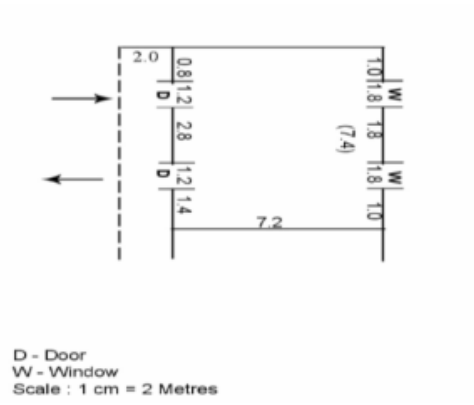

**Google Map View**

**Polling Station Building Front View**

**Polling Station Front View**

**Cad View**

**Key MAP View**

1	TYQ2299691	பெயர் : வேலாயுதம் தந்தை பெயர் : அங்கமுத்து வீட்டு எண் : 1 வயது : 56 பாலினம் : ஆண்	Photo is available	2	TYQ2299709	பெயர் : முருகேசன் தந்தை பெயர் : அங்கமுத்து வீட்டு எண் : 1 வயது : 54 பாலினம் : ஆண்	Photo is available	3	TYQ0380675	பெயர் : அன்னக்கிளி கணவர் பெயர் : வேலாயுதம் வீட்டு எண் : 1 வயது : 53 பாலினம் : பெண்	Photo is available
4	CKK2814796	பெயர் : தங்கம்மாள் கணவர் பெயர் : முருகேசன் வீட்டு எண் : 1 வயது : 48 பாலினம் : பெண்	Photo is available	5	TYQ2299717	பெயர் : இந்திரா கணவர் பெயர் : சிவாஜி வீட்டு எண் : 2 வயது : 50 பாலினம் : பெண்	Photo is available	6	TYQ0259556	பெயர் : பாபு தந்தை பெயர் : வேலாயுதம் வீட்டு எண் : 2-1 வயது : 34 பாலினம் : ஆண்	Photo is available
7	TYQ0380634	பெயர் : பாணு தந்தை பெயர் : வேலாயுதம் வீட்டு எண் : 2-1 வயது : 33 பாலினம் : பெண்	Photo is available	8	TYQ1153600	பெயர் : முத்துலெட்சுமி தந்தை பெயர் : ராஜதுரை வீட்டு எண் : 2-2 வயது : 28 பாலினம் : பெண்	Photo is available	9	TYQ1399294	பெயர் : கன்னிஸ்வரி கணவர் பெயர் : வேல்முருகன் வீட்டு எண் : 2-4 வயது : 34 பாலினம் : பெண்	Photo is available
10	TYQ2572816	பெயர் : சந்தோஷ்குமார் தந்தை பெயர் : வேலுசாமி வீட்டு எண் : 2/5 வயது : 24 பாலினம் : ஆண்	Photo is available	11	TYQ1153626	பெயர் : கலியமூர்த்தி தந்தை பெயர் : சின்னசாமி வீட்டு எண் : 2-11 வயது : 31 பாலினம் : ஆண்	Photo is available	12	TYQ2752251	பெயர் : இளையராஜா தந்தை பெயர் : சின்னசாமி வீட்டு எண் : 2/11 வயது : 29 பாலினம் : ஆண்	Photo is available
13	TYQ2752129	பெயர் : உமா கணவர் பெயர் : இளையராஜா வீட்டு எண் : 2/11 வயது : 24 பாலினம் : பெண்	Photo is available	14	CKK2870012	பெயர் : முருகேசன் தந்தை பெயர் : சின்னசாமி வீட்டு எண் : 2-16 வயது : 37 பாலினம் : ஆண்	Photo is available	15	TYQ0259390	பெயர் : கனகராஜ் தந்தை பெயர் : சின்னசாமி வீட்டு எண் : 2-16 வயது : 34 பாலினம் : ஆண்	Photo is available
16	TYQ1153584	பெயர் : வெண்ணிலா கணவர் பெயர் : கனகராஜ் வீட்டு எண் : 2-16 வயது : 32 பாலினம் : பெண்	Photo is available	17	TYQ2924413	பெயர் : மணிகண்டன் தந்தை பெயர் : கருப்பையா வீட்டு எண் : 2/16 வயது : 21 பாலினம் : ஆண்	Photo is available	18	TYQ2941235	பெயர் : பாரதிராஜா தந்தை பெயர் : சங்கர் வீட்டு எண் : 2/17 வயது : 22 பாலினம் : ஆண்	Photo is available
19	TYQ2941250	பெயர் : சக்தி பூர் கணவர் பெயர் : பாரதிராஜா வீட்டு எண் : 2/17 வயது : 19 பாலினம் : பெண்	Photo is available	20	TYQ0019919	பெயர் : சத்யா கணவர் பெயர் : கிருஷ்ணமூர்த்தி வீட்டு எண் : 2-17C வயது : 40 பாலினம் : பெண்	Photo is available	21	TYQ0126755	பெயர் : வேல்முருகன் தந்தை பெயர் : ராமர் வீட்டு எண் : 2-18E வயது : 38 பாலினம் : ஆண்	Photo is available
22	TYQ2827814	பெயர் : தஷ்வந்தினி தந்தை பெயர் : தங்கதுரை வீட்டு எண் : 2/20 வயது : 20 பாலினம் : ஆண்	Photo is available	23	TYQ0507723	பெயர் : ராஜதுரை தாயின் பெயர் : ராமாயி வீட்டு எண் : 2-21 வயது : 33 பாலினம் : ஆண்	Photo is available	24	TYQ2570364	பெயர் : மணிகண்டன் தந்தை பெயர் : குண்டுமணி வீட்டு எண் : 2/29 வயது : 24 பாலினம் : ஆண்	Photo is available
25	TYQ2891315	பெயர் : கார்த்திகைச் செல்வி கணவர் பெயர் : மணிகண்டன் வீட்டு எண் : 2/29 வயது : 24 பாலினம் : பெண்	Photo is available	26	TYQ1223734	பெயர் : மருதுபாண்டியன் தந்தை பெயர் : ஆறுமுகம் வீட்டு எண் : 2-29A வயது : 27 பாலினம் : ஆண்	Photo is available	27	TYQ0876656	பெயர் : சுகன்யா தந்தை பெயர் : வேலாயுதம் வீட்டு எண் : 2-35 வயது : 31 பாலினம் : பெண்	Photo is available
28	TYQ2553949	பெயர் : சுகன்யா தந்தை பெயர் : ராமலிங்கம் வீட்டு எண் : 2/39 வயது : 23 பாலினம் : பெண்	Photo is available	29	TYQ2726263	பெயர் : புவனேஸ்வரி கணவர் பெயர் : பால்கர் வீட்டு எண் : 2/42-1 வயது : 27 பாலினம் : பெண்	Photo is available	30	TYQ0380683	பெயர் : அருள்மணி தந்தை பெயர் : ஆனந்தராசு வீட்டு எண் : 2-50 வயது : 35 பாலினம் : ஆண்	Photo is available