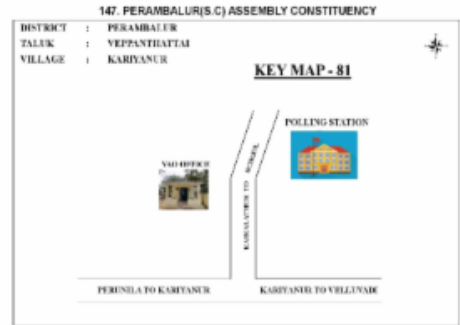

**Google Map View**

**Polling Station Building Front View**

**Polling Station Front View**

**Cad View**

**Key MAP View**

1 பெயர் : பெரியசாமி தந்தை பெயர் : நாராயணன் வீட்டு எண் : 1-1 வயது : 61 பாலினம் : ஆண் Photo is available	TYQ0952937	2 பெயர் : பிரியங்கா கணவர் பெயர் : அருள் வீட்டு எண் : 1/2 வயது : 24 பாலினம் : பெண் Photo is available	TYQ2420024	3 பெயர் : ராஜா தந்தை பெயர் : ஜெயராமன் வீட்டு எண் : 1-4 வயது : 33 பாலினம் : ஆண் Photo is available	TYQ1153964
4 பெயர் : கௌசல்யா கணவர் பெயர் : ராஜா வீட்டு எண் : 1/4 வயது : 24 பாலினம் : பெண் Photo is available	TYQ2420057	5 பெயர் : செல்வம் தந்தை பெயர் : நடராஜன் வீட்டு எண் : 1-5 வயது : 35 பாலினம் : ஆண் Photo is available	TYQ0952804	6 பெயர் : மகாலட்சுமி கணவர் பெயர் : செல்வம் வீட்டு எண் : 1-5 வயது : 29 பாலினம் : பெண் Photo is available	TYQ0952739
7 பெயர் : வடிவேல் தந்தை பெயர் : ஆதிமூலம் வீட்டு எண் : 1-6A வயது : 56 பாலினம் : ஆண் Photo is available	TYQ1200559	8 பெயர் : பெரியசாமி தந்தை பெயர் : வடிவேல் வீட்டு எண் : 1-6A வயது : 33 பாலினம் : ஆண் Photo is available	TYQ1200567	9 பெயர் : ரெங்கசாமி தந்தை பெயர் : வடிவேல் வீட்டு எண் : 1-6A வயது : 27 பாலினம் : ஆண் Photo is available	TYQ1224286
10 பெயர் : பிரியா கணவர் பெயர் : மணி வீட்டு எண் : 1-7 வயது : 30 பாலினம் : பெண் Photo is available	TYQ0878082	11 பெயர் : சக்திவேல் தந்தை பெயர் : தர்மலிங்கம் வீட்டு எண் : 1-8 வயது : 45 பாலினம் : ஆண் Photo is available	TYQ0952838	12 பெயர் : மயில் கணவர் பெயர் : சக்திவேல் வீட்டு எண் : 1-8 வயது : 37 பாலினம் : பெண் Photo is available	TYQ0509950
13 பெயர் : செல்வம் தந்தை பெயர் : முருகேசன் வீட்டு எண் : 1-9 வயது : 36 பாலினம் : ஆண் Photo is available	TYQ0676759	14 பெயர் : கலையரசி கணவர் பெயர் : பெ சசிகுமார் வீட்டு எண் : 1-9 வயது : 34 பாலினம் : பெண் Photo is available	TYQ0510297	15 பெயர் : கல்பனா கணவர் பெயர் : செல்வம் வீட்டு எண் : 1-9 வயது : 33 பாலினம் : பெண் Photo is available	TYQ1383918
16 பெயர் : கலையரசன் தந்தை பெயர் : முருகேசன் வீட்டு எண் : 1-9 வயது : 31 பாலினம் : ஆண் Photo is available	TYQ0676783	17 பெயர் : வேலு தந்தை பெயர் : தங்கவேலு வீட்டு எண் : 1-10 வயது : 50 பாலினம் : ஆண் Photo is available	TYQ1018704	18 பெயர் : வீரபாண்டியன் தந்தை பெயர் : புருஷோத்தமன் வீட்டு எண் : 1-10 வயது : 40 பாலினம் : ஆண் Photo is available	TYQ0260745
19 பெயர் : சூதா கணவர் பெயர் : வீரபாண்டியன் வீட்டு எண் : 1-10 வயது : 40 பாலினம் : பெண் Photo is available	TYQ0260752	20 பெயர் : சிவா தந்தை பெயர் : வேலு வீட்டு எண் : 1-10 வயது : 27 பாலினம் : ஆண் Photo is available	TYQ1255868	21 பெயர் : ராஜா தந்தை பெயர் : ராமு வீட்டு எண் : 1-11 வயது : 33 பாலினம் : ஆண் Photo is available	TYQ0676668
22 பெயர் : ராஜ்குமார் தந்தை பெயர் : ராமு வீட்டு எண் : 1-11 வயது : 32 பாலினம் : ஆண் Photo is available	TYQ0878090	23 பெயர் : சினேகா கணவர் பெயர் : சிவா வீட்டு எண் : 1/11 வயது : 23 பாலினம் : பெண் Photo is available	TYQ2689545	24 பெயர் : அம்சவள்ளி தந்தை பெயர் : வேலு வீட்டு எண் : 1/11 வயது : 21 பாலினம் : பெண் Photo is available	TYQ2771996
25 பெயர் : சத்யா தந்தை பெயர் : சடையப்பன் வீட்டு எண் : 1-12 வயது : 23 பாலினம் : பெண் Photo is available	TYQ2711158	26 பெயர் : தங்கராசு தந்தை பெயர் : இடும்பன் வீட்டு எண் : 1-13A வயது : 57 பாலினம் : ஆண் Photo is available	TYQ0261016	27 பெயர் : சிலம்பரசன் தந்தை பெயர் : தங்கராசு வீட்டு எண் : 1-13A வயது : 32 பாலினம் : ஆண் Photo is available	TYQ0509976
28 பெயர் : ஜெயா தந்தை பெயர் : பெரியசாமி வீட்டு எண் : 1/15 வயது : 25 பாலினம் : பெண் Photo is available	TYQ1405570	29 பெயர் : சங்கர் தந்தை பெயர் : பெரியசாமி வீட்டு எண் : 1-15 வயது : 22 பாலினம் : ஆண் Photo is available	TYQ2697399	30 பெயர் : சின்னசாமி தந்தை பெயர் : வையாபுரி வீட்டு எண் : 1-16 வயது : 51 பாலினம் : ஆண் Photo is available	TYQ0783811