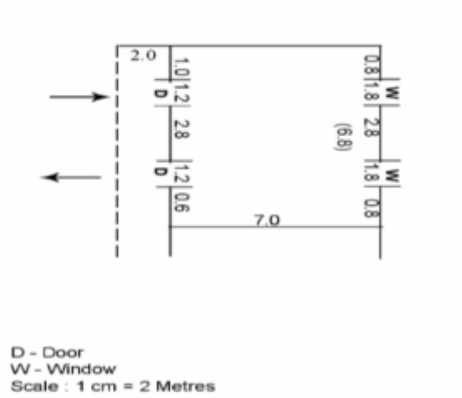

**Google Map View**

**Polling Station Building Front View**

**Polling Station Front View**

**Cad View**

**Key MAP View**

1 பெயர் : பெரியசாமி தந்தை பெயர் : நாராயணன் வீட்டு எண் : 1-1 வயது : 61 பாலினம் : ஆண் Photo is available	TYQ0952937	2 பெயர் : பிரியங்கா கணவர் பெயர் : அருள் வீட்டு எண் : 1/2 வயது : 24 பாலினம் : பெண் Photo is available	TYQ2420024	3 பெயர் : ராஜா தந்தை பெயர் : ஜெயராமன் வீட்டு எண் : 1-4 வயது : 33 பாலினம் : ஆண் Photo is available	TYQ1153964
4 பெயர் : கௌசல்யா கணவர் பெயர் : ராஜா வீட்டு எண் : 1/4 வயது : 24 பாலினம் : பெண் Photo is available	TYQ2420057	5 பெயர் : செல்வம் தந்தை பெயர் : நடராஜன் வீட்டு எண் : 1-5 வயது : 35 பாலினம் : ஆண் Photo is available	TYQ0952804	6 பெயர் : மகாலட்சுமி கணவர் பெயர் : செல்வம் வீட்டு எண் : 1-5 வயது : 29 பாலினம் : பெண் Photo is available	TYQ0952739
7 பெயர் : வடிவேல் தந்தை பெயர் : ஆதிமூலம் வீட்டு எண் : 1-6A வயது : 56 பாலினம் : ஆண் Photo is available	TYQ1200559	8 பெயர் : பெரியசாமி தந்தை பெயர் : வடிவேல் வீட்டு எண் : 1-6A வயது : 33 பாலினம் : ஆண் Photo is available	TYQ1200567	9 பெயர் : ரெங்கசாமி தந்தை பெயர் : வடிவேல் வீட்டு எண் : 1-6A வயது : 27 பாலினம் : ஆண் Photo is available	TYQ1224286
10 பெயர் : பிரியா கணவர் பெயர் : மணி வீட்டு எண் : 1-7 வயது : 30 பாலினம் : பெண் Photo is available	TYQ0878082	11 பெயர் : சக்திவேல் தந்தை பெயர் : தர்மலிங்கம் வீட்டு எண் : 1-8 வயது : 45 பாலினம் : ஆண் Photo is available	TYQ0952838	12 பெயர் : மயில் கணவர் பெயர் : சக்திவேல் வீட்டு எண் : 1-8 வயது : 37 பாலினம் : பெண் Photo is available	TYQ0509950
13 பெயர் : செல்வம் தந்தை பெயர் : முருகேசன் வீட்டு எண் : 1-9 வயது : 36 பாலினம் : ஆண் Photo is available	TYQ0676759	14 பெயர் : கலையரசி கணவர் பெயர் : பெ சசிகுமார் வீட்டு எண் : 1-9 வயது : 34 பாலினம் : பெண் Photo is available	TYQ0510297	15 பெயர் : கல்பனா கணவர் பெயர் : செல்வம் வீட்டு எண் : 1-9 வயது : 33 பாலினம் : பெண் Photo is available	TYQ1383918
16 பெயர் : கலையரசன் தந்தை பெயர் : முருகேசன் வீட்டு எண் : 1-9 வயது : 31 பாலினம் : ஆண் Photo is available	TYQ0676783	17 பெயர் : வேலு தந்தை பெயர் : தங்கவேலு வீட்டு எண் : 1-10 வயது : 50 பாலினம் : ஆண் Photo is available	TYQ1018704	18 பெயர் : வீரபாண்டியன் தந்தை பெயர் : புருஷோத்தமன் வீட்டு எண் : 1-10 வயது : 40 பாலினம் : ஆண் Photo is available	TYQ0260745
19 பெயர் : சூதா கணவர் பெயர் : வீரபாண்டியன் வீட்டு எண் : 1-10 வயது : 40 பாலினம் : பெண் Photo is available	TYQ0260752	20 பெயர் : சிவா தந்தை பெயர் : வேலு வீட்டு எண் : 1-10 வயது : 27 பாலினம் : ஆண் Photo is available	TYQ1255868	21 பெயர் : ராஜா தந்தை பெயர் : ராமு வீட்டு எண் : 1-11 வயது : 33 பாலினம் : ஆண் Photo is available	TYQ0676668
22 பெயர் : ராஜ்குமார் தந்தை பெயர் : ராமு வீட்டு எண் : 1-11 வயது : 32 பாலினம் : ஆண் Photo is available	TYQ0878090	23 பெயர் : சினேகா கணவர் பெயர் : சிவா வீட்டு எண் : 1/11 வயது : 23 பாலினம் : பெண் Photo is available	TYQ2689545	24 பெயர் : அம்சவள்ளி தந்தை பெயர் : வேலு வீட்டு எண் : 1/11 வயது : 21 பாலினம் : பெண் Photo is available	TYQ2771996
25 பெயர் : சத்யா தந்தை பெயர் : சடையப்பன் வீட்டு எண் : 1-12 வயது : 23 பாலினம் : பெண் Photo is available	TYQ2711158	26 பெயர் : தங்கராசு தந்தை பெயர் : இடும்பன் வீட்டு எண் : 1-13A வயது : 57 பாலினம் : ஆண் Photo is available	TYQ0261016	27 பெயர் : சிலம்பரசன் தந்தை பெயர் : தங்கராசு வீட்டு எண் : 1-13A வயது : 32 பாலினம் : ஆண் Photo is available	TYQ0509976
28 பெயர் : ஜெயா தந்தை பெயர் : பெரியசாமி வீட்டு எண் : 1/15 வயது : 25 பாலினம் : பெண் Photo is available	TYQ1405570	29 பெயர் : சங்கர் தந்தை பெயர் : பெரியசாமி வீட்டு எண் : 1-15 வயது : 22 பாலினம் : ஆண் Photo is available	TYQ2697399	30 பெயர் : சின்னசாமி தந்தை பெயர் : வையாபுரி வீட்டு எண் : 1-16 வயது : 51 பாலினம் : ஆண் Photo is available	TYQ0783811