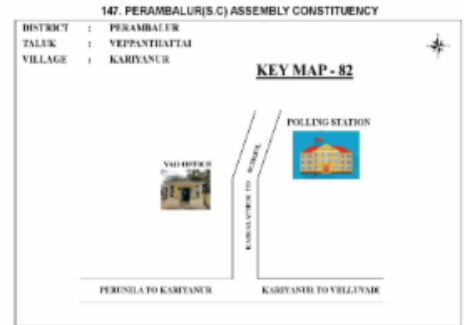

**Google Map View**

**Polling Station Building Front View**

**Polling Station Front View**

**Cad View**

D - Door  
W - Window  
Scale : 1 cm = 2 Metres

**Key MAP View**

1 பெயர் : பிரியா தந்தை பெயர்: பெரியசாமி வீட்டு எண் : 1/36ஏ வயது : 24 பாலினம் : பெண்	TYQ2754760 Photo is available	# 2 பெயர் : செல்வம் கணவர் பெயர்: கதிர்வேல் வீட்டு எண் : 1/77சிவன்கோவில் தெரு வயது : 66 பாலினம் : பெண்	CKK2865822 Photo is available	3 பெயர் : வெங்கடேசன் தந்தை பெயர்: பெரியசாமி வீட்டு எண் : 1-72 வயது : 35 பாலினம் : ஆண்	TYQ0783829 Photo is available
4 பெயர் : செல்வராஜ் தந்தை பெயர்: ராஜா வீட்டு எண் : 1/210/2 வயது : 24 பாலினம் : ஆண்	TYQ2542108 Photo is available	5 பெயர் : குணா து தந்தை பெயர்: துரைசாமி துரைசாமி வீட்டு எண் : 1/226 வயது : 23 பாலினம் : ஆண்	TYQ2657369 Photo is available	6 பெயர் : கருப்பன் தந்தை பெயர்: செல்லமுத்து வீட்டு எண் : 1-239 வயது : 62 பாலினம் : ஆண்	TYQ0021626 Photo is available
7 பெயர் : பெரியசாமி தந்தை பெயர்: வானசூரன் வீட்டு எண் : 2-44B வயது : 59 பாலினம் : ஆண்	TYQ0510594 Photo is available	8 பெயர் : செல்வம் தந்தை பெயர்: தங்கவேலு வீட்டு எண் : 2-95 வயது : 49 பாலினம் : ஆண்	TYQ0261248 Photo is available	S 9 பெயர் : அஞ்சலாதேவன் தந்தை பெயர்: செல்லமுத்து வீட்டு எண் : 2-220 வயது : 36 பாலினம் : பெண்	TYQ0676965 Photo is available
10 பெயர் : வடிவேல் தந்தை பெயர்: பெரியசாமி வீட்டு எண் : 2-236 வயது : 37 பாலினம் : ஆண்	TYQ0260729 Photo is available	11 பெயர் : கோமதி கணவர் பெயர்: கண்ணதாசன் வீட்டு எண் : 2/237 வயது : 26 பாலினம் : பெண்	TYQ2670016 Photo is available	12 பெயர் : மகேஸ்வரி கணவர் பெயர்: சின்னராஜா வீட்டு எண் : 2-242 வயது : 27 பாலினம் : பெண்	TYQ1365105 Photo is available
13 பெயர் : கௌசல்யா கணவர் பெயர்: செல்வம் வீட்டு எண் : 2/244 வயது : 31 பாலினம் : பெண்	TYQ1409317 Photo is available	14 பெயர் : பிரகாஷ் தந்தை பெயர்: பெரியசாமி வீட்டு எண் : 2/246 வயது : 31 பாலினம் : ஆண்	TYQ1439405 Photo is available	15 பெயர் : சாமிதுரை தந்தை பெயர்: அங்கமுத்து வீட்டு எண் : 2/247 வயது : 27 பாலினம் : ஆண்	TYQ1449800 Photo is available
16 பெயர் : மதுமிதா கணவர் பெயர்: பிரகாஷ் வீட்டு எண் : 2/247 வயது : 27 பாலினம் : பெண்	TYQ1449982 Photo is available	17 பெயர் : சின்னதுரை தந்தை பெயர்: அங்கமுத்து வீட்டு எண் : 2/247 வயது : 22 பாலினம் : ஆண்	TYQ2719219 Photo is available	18 பெயர் : ராஜலட்சுமி கணவர் பெயர்: வானாசுரன் வீட்டு எண் : 2/251 வயது : 37 பாலினம் : பெண்	TYQ1409705 Photo is available
19 பெயர் : மாதேஸ்வரன் தந்தை பெயர்: தேசிங்குராஜா வீட்டு எண் : 2/254 வயது : 22 பாலினம் : ஆண்	TYQ2717056 Photo is available	20 பெயர் : அபினைஷ் தந்தை பெயர்: முருகேசன் வீட்டு எண் : 2-257 வயது : 27 பாலினம் : ஆண்	TYQ1224344 Photo is available	21 பெயர் : சிவசக்தி தந்தை பெயர்: முருகேசன் வீட்டு எண் : 2/257 வயது : 24 பாலினம் : ஆண்	TYQ2505501 Photo is available
22 பெயர் : மணிகண்டன் தந்தை பெயர்: சுப்பிரமணியன் வீட்டு எண் : 2-262 வயது : 43 பாலினம் : ஆண்	TYQ0510693 Photo is available	# 23 பெயர் : சூரிய தாரா கணவர் பெயர்: மணிகண்டன் வீட்டு எண் : 2-262 வயது : 35 பாலினம் : பெண்	TYQ0676890 Photo is available	24 பெயர் : முத்துசெல்வன் தந்தை பெயர்: சுப்பிரமணியன் வீட்டு எண் : 2-262 வயது : 33 பாலினம் : ஆண்	TYQ0676858 Photo is available
25 பெயர் : திருமூர்த்தி தந்தை பெயர்: முத்துசாமி வீட்டு எண் : 2264 வயது : 21 பாலினம் : ஆண்	TYQ2754844 Photo is available	26 பெயர் : அருண் தந்தை பெயர்: அய்யாசாமி வீட்டு எண் : 2/266 வயது : 23 பாலினம் : ஆண்	TYQ2559250 Photo is available	27 பெயர் : ஆறுமுகம் தந்தை பெயர்: முத்துராமன் வீட்டு எண் : 2/270 வயது : 24 பாலினம் : ஆண்	TYQ2505451 Photo is available
28 பெயர் : பிரசாந்த் தந்தை பெயர்: பெரியான் வீட்டு எண் : 2/270-3 வயது : 23 பாலினம் : ஆண்	TYQ2559235 Photo is available	29 பெயர் : பிரியா தந்தை பெயர்: பெரியான் வீட்டு எண் : 2/271 வயது : 22 பாலினம் : பெண்	TYQ2717080 Photo is available	S2 30 பெயர் : கங்கா தந்தை பெயர்: இரட்சமுத்து வீட்டு எண் : 2/272 வயது : 25 பாலினம் : பெண்	TYQ2754869 Photo is available