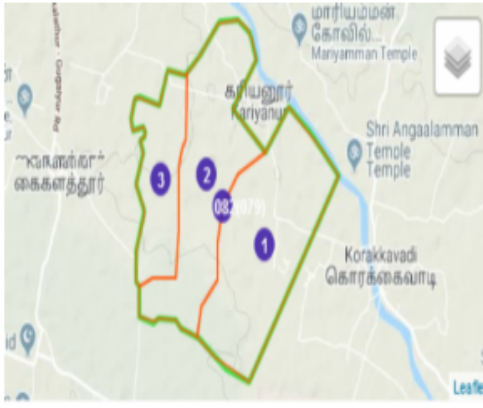

Nazri Naksha