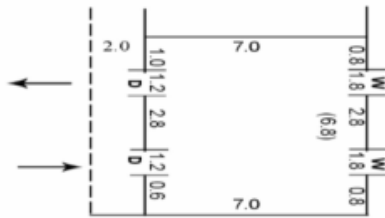

**Google Map View**

**Polling Station Building Front View**

**Polling Station Front View**

**Cad View**

D - Door  
W - Window  
Scale : 1 cm = 2 Metres

**Key MAP View**

1 பெயர் : பிரியா தந்தை பெயர்: பெரியசாமி வீட்டு எண் : 1/36ஏ வயது : 24 பாலினம் : பெண்	TYQ2754760 Photo is available	# 2 பெயர் : செல்வம் கணவர் பெயர்: கதிர்வேல் வீட்டு எண் : 1/77சிவன்கோவில் தெரு வயது : 66 பாலினம் : பெண்	CKK2865822 Photo is available	3 பெயர் : வெங்கடேசன் தந்தை பெயர்: பெரியசாமி வீட்டு எண் : 1-72 வயது : 35 பாலினம் : ஆண்	TYQ0783829 Photo is available
4 பெயர் : செல்வராஜ் தந்தை பெயர்: ராஜா வீட்டு எண் : 1/210/2 வயது : 24 பாலினம் : ஆண்	TYQ2542108 Photo is available	5 பெயர் : குணா து தந்தை பெயர்: துரைசாமி துரைசாமி வீட்டு எண் : 1/226 வயது : 23 பாலினம் : ஆண்	TYQ2657369 Photo is available	6 பெயர் : கருப்பன் தந்தை பெயர்: செல்லமுத்து வீட்டு எண் : 1-239 வயது : 62 பாலினம் : ஆண்	TYQ0021626 Photo is available
7 பெயர் : பெரியசாமி தந்தை பெயர்: வானசூரன் வீட்டு எண் : 2-44B வயது : 59 பாலினம் : ஆண்	TYQ0510594 Photo is available	8 பெயர் : செல்வம் தந்தை பெயர்: தங்கவேலு வீட்டு எண் : 2-95 வயது : 49 பாலினம் : ஆண்	TYQ0261248 Photo is available	S 9 பெயர் : அஞ்சலாதேவன் தந்தை பெயர்: செல்லமுத்து வீட்டு எண் : 2-220 வயது : 36 பாலினம் : பெண்	TYQ0676965 Photo is available
10 பெயர் : வடிவேல் தந்தை பெயர்: பெரியசாமி வீட்டு எண் : 2-236 வயது : 37 பாலினம் : ஆண்	TYQ0260729 Photo is available	11 பெயர் : கோமதி கணவர் பெயர்: கண்ணதாசன் வீட்டு எண் : 2/237 வயது : 26 பாலினம் : பெண்	TYQ2670016 Photo is available	12 பெயர் : மகேஸ்வரி கணவர் பெயர்: சின்னராஜா வீட்டு எண் : 2-242 வயது : 27 பாலினம் : பெண்	TYQ1365105 Photo is available
13 பெயர் : கௌசல்யா கணவர் பெயர்: செல்வம் வீட்டு எண் : 2/244 வயது : 31 பாலினம் : பெண்	TYQ1409317 Photo is available	14 பெயர் : பிரகாஷ் தந்தை பெயர்: பெரியசாமி வீட்டு எண் : 2/246 வயது : 31 பாலினம் : ஆண்	TYQ1439405 Photo is available	15 பெயர் : சாமிதுரை தந்தை பெயர்: அங்கமுத்து வீட்டு எண் : 2/247 வயது : 27 பாலினம் : ஆண்	TYQ1449800 Photo is available
16 பெயர் : மதுமிதா கணவர் பெயர்: பிரகாஷ் வீட்டு எண் : 2/247 வயது : 27 பாலினம் : பெண்	TYQ1449982 Photo is available	17 பெயர் : சின்னதுரை தந்தை பெயர்: அங்கமுத்து வீட்டு எண் : 2/247 வயது : 22 பாலினம் : ஆண்	TYQ2719219 Photo is available	18 பெயர் : ராஜலட்சுமி கணவர் பெயர்: வானாசுரன் வீட்டு எண் : 2/251 வயது : 37 பாலினம் : பெண்	TYQ1409705 Photo is available
19 பெயர் : மாதேஸ்வரன் தந்தை பெயர்: தேசிங்குராஜா வீட்டு எண் : 2/254 வயது : 22 பாலினம் : ஆண்	TYQ2717056 Photo is available	20 பெயர் : அபினைஷ் தந்தை பெயர்: முருகேசன் வீட்டு எண் : 2-257 வயது : 27 பாலினம் : ஆண்	TYQ1224344 Photo is available	21 பெயர் : சிவசக்தி தந்தை பெயர்: முருகேசன் வீட்டு எண் : 2/257 வயது : 24 பாலினம் : ஆண்	TYQ2505501 Photo is available
22 பெயர் : மணிகண்டன் தந்தை பெயர்: சுப்பிரமணியன் வீட்டு எண் : 2-262 வயது : 43 பாலினம் : ஆண்	TYQ0510693 Photo is available	# 23 பெயர் : சூரிய தாரா கணவர் பெயர்: மணிகண்டன் வீட்டு எண் : 2-262 வயது : 35 பாலினம் : பெண்	TYQ0676890 Photo is available	24 பெயர் : முத்துசெல்வன் தந்தை பெயர்: சுப்பிரமணியன் வீட்டு எண் : 2-262 வயது : 33 பாலினம் : ஆண்	TYQ0676858 Photo is available
25 பெயர் : திருமூர்த்தி தந்தை பெயர்: முத்துசாமி வீட்டு எண் : 2264 வயது : 21 பாலினம் : ஆண்	TYQ2754844 Photo is available	26 பெயர் : அருண் தந்தை பெயர்: அய்யாசாமி வீட்டு எண் : 2/266 வயது : 23 பாலினம் : ஆண்	TYQ2559250 Photo is available	27 பெயர் : ஆறுமுகம் தந்தை பெயர்: முத்துராமன் வீட்டு எண் : 2/270 வயது : 24 பாலினம் : ஆண்	TYQ2505451 Photo is available
28 பெயர் : பிரசாந்த் தந்தை பெயர்: பெரியான் வீட்டு எண் : 2/270-3 வயது : 23 பாலினம் : ஆண்	TYQ2559235 Photo is available	29 பெயர் : பிரியா தந்தை பெயர்: பெரியான் வீட்டு எண் : 2/271 வயது : 22 பாலினம் : பெண்	TYQ2717080 Photo is available	S2 30 பெயர் : கங்கா தந்தை பெயர்: இரட்சமுத்து வீட்டு எண் : 2/272 வயது : 25 பாலினம் : பெண்	TYQ2754869 Photo is available