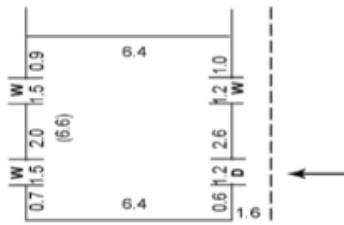

Google Map View

Polling Station Building Front View

Polling Station Front View

Cad View

D - Door
W - Window
Scale : 1 cm = 2 Metres

Key MAP View

1	TYQ0261859	பெயர் : காசி தந்தை பெயர்: அய்யாவு வீட்டு எண் : 1 வயது : 55 பாலினம் : ஆண்	Photo is available	2	TYQ0262139	பெயர் : சரசு கணவர் பெயர்: காசி வீட்டு எண் : 1 வயது : 53 பாலினம் : பெண்	Photo is available	3	TYQ0677088	பெயர் : அஞ்சலை கணவர் பெயர்: பெரியசாமி வீட்டு எண் : 1 வயது : 46 பாலினம் : பெண்	Photo is available
4	CKK1795566	பெயர் : வெள்ளச்சி கணவர் பெயர்: வையாபுரி வீட்டு எண் : 1 வயது : 43 பாலினம் : பெண்	Photo is available	5	TYQ0677286	பெயர் : முருகன் தந்தை பெயர்: பிச்சைபிள்ளை வீட்டு எண் : 1 வயது : 39 பாலினம் : ஆண்	Photo is available	6	TYQ0677104	பெயர் : சரவணன் தந்தை பெயர்: பெரியசாமி வீட்டு எண் : 1 வயது : 33 பாலினம் : ஆண்	Photo is available
7	TYQ1082171	பெயர் : ராஜா தந்தை பெயர்: கோவிந்தன் வீட்டு எண் : 1 வயது : 28 பாலினம் : ஆண்	Photo is available	8	TYQ1224450	பெயர் : மணிகண்டன் தந்தை பெயர்: காசி வீட்டு எண் : 1 வயது : 27 பாலினம் : ஆண்	Photo is available	9	TYQ2814986	பெயர் : கோகிலா கணவர் பெயர்: மணிகண்டன் வீட்டு எண் : 1 வயது : 23 பாலினம் : பெண்	Photo is available
10	TYQ2819423	பெயர் : மானிஷா தந்தை பெயர்: கதிரேசன் வீட்டு எண் : 1 வயது : 20 பாலினம் : பெண்	Photo is available	11	CKK2691483	பெயர் : பானுமதி கணவர் பெயர்: சீனிவாசன் வீட்டு எண் : 1E வயது : 47 பாலினம் : பெண்	Photo is available	12	CKK1794882	பெயர் : மகேந்திரன் தந்தை பெயர்: ஜெகதீசன் வீட்டு எண் : 2-536 வயது : 43 பாலினம் : ஆண்	Photo is available
13	TYQ2030997	பெயர் : அம்பிகா கணவர் பெயர்: ராஜேந்திரன் வீட்டு எண் : 2/1537 வயது : 55 பாலினம் : பெண்	Photo is available	14	TYQ0511931	பெயர் : முகமது இப்ராஹிம் தந்தை பெயர்: அல்லாபிச்சை வீட்டு எண் : 3-49 வயது : 58 பாலினம் : ஆண்	Photo is available	15	TYQ0021709	பெயர் : சரிபாபேகம் கணவர் பெயர்: முகம்மது இப்ராஹிம் வீட்டு எண் : 3-49 வயது : 42 பாலினம் : பெண்	Photo is available
16	TYQ2977601	பெயர் : முகமதுஆரிப் தந்தை பெயர்: முகஹம்மது இப்ராஹிம் வீட்டு எண் : 3/49 வயது : 19 பாலினம் : ஆண்	Photo is available	17	TYQ0511287	பெயர் : முருகன் தந்தை பெயர்: வேம்பன் வீட்டு எண் : 3-58A வயது : 37 பாலினம் : ஆண்	Photo is available	18	TYQ1377035	பெயர் : புருஷோத்தமன் தந்தை பெயர்: ஸ்ரீனிவாசன் வீட்டு எண் : 3/455 வயது : 25 பாலினம் : ஆண்	Photo is available
19	TYQ0263046	பெயர் : வேம்பன் தந்தை பெயர்: சதாசிவம் வீட்டு எண் : 3/479 வயது : 46 பாலினம் : ஆண்	Photo is available	20	TYQ0194340	பெயர் : மகேஸ்வரி கணவர் பெயர்: வேம்பன் வீட்டு எண் : 3/479 வயது : 36 பாலினம் : பெண்	Photo is available	21	TYQ2924736	பெயர் : முத்தலீப் தந்தை பெயர்: காதர்இப்ராஹிம் வீட்டு எண் : 3/480 வயது : 58 பாலினம் : ஆண்	Photo is available
22	TYQ0262089	பெயர் : பஷீர்முகம்மது தந்தை பெயர்: சையத்பாஷா வீட்டு எண் : 3-481 வயது : 35 பாலினம் : ஆண்	Photo is available	23	TYQ1082023	பெயர் : ரிஜோனாபானு கணவர் பெயர்: பஷீர்முகம்மது வீட்டு எண் : 3-481 வயது : 29 பாலினம் : பெண்	Photo is available	24	TYQ1267640	பெயர் : மகேந்திரன் தந்தை பெயர்: மனோகரன் வீட்டு எண் : 3-482 வயது : 27 பாலினம் : ஆண்	Photo is available
25	TYQ1449966	பெயர் : மணிகண்டன் தந்தை பெயர்: மனோகரன் வீட்டு எண் : 3/482 வயது : 26 பாலினம் : ஆண்	Photo is available	26	TYQ2733178	பெயர் : சூரியா தந்தை பெயர்: மனோகரன் வீட்டு எண் : 3/482 வயது : 24 பாலினம் : ஆண்	Photo is available	27	TYQ0127340	பெயர் : பூங்காவனம் கணவர் பெயர்: வீரப்பன் வீட்டு எண் : 3-485 வயது : 63 பாலினம் : பெண்	Photo is available
28	TYQ0127357	பெயர் : ராணி கணவர் பெயர்: கல்யாணி - வீட்டு எண் : 3/485 வயது : 40 பாலினம் : பெண்	Photo is available	29	TYQ2942159	பெயர் : ஸ்ரீராம் தந்தை பெயர்: ராஜேந்திரன் வீட்டு எண் : 3/489(1) வயது : 20 பாலினம் : ஆண்	Photo is available	30	TYQ2669992	பெயர் : ராஜேந்திரன் தந்தை பெயர்: மருதமுத்து வீட்டு எண் : 3/489 /1 வயது : 50 பாலினம் : ஆண்	Photo is available