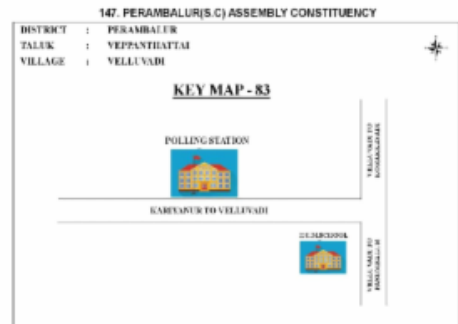

Google Map View

Polling Station Building Front View

Polling Station Front View

Cad View

D - Door
W - Window
Scale : 1 cm = 2 Metres

Key MAP View

1	TYQ0261859	பெயர் : காசி தந்தை பெயர்: அய்யாவு வீட்டு எண் : 1 வயது : 55 பாலினம் : ஆண்	Photo is available	2	TYQ0262139	பெயர் : சரசு கணவர் பெயர்: காசி வீட்டு எண் : 1 வயது : 53 பாலினம் : பெண்	Photo is available	3	TYQ0677088	பெயர் : அஞ்சலை கணவர் பெயர்: பெரியசாமி வீட்டு எண் : 1 வயது : 46 பாலினம் : பெண்	Photo is available
4	CKK1795566	பெயர் : வெள்ளச்சி கணவர் பெயர்: வையாபுரி வீட்டு எண் : 1 வயது : 43 பாலினம் : பெண்	Photo is available	5	TYQ0677286	பெயர் : முருகன் தந்தை பெயர்: பிச்சைபிள்ளை வீட்டு எண் : 1 வயது : 39 பாலினம் : ஆண்	Photo is available	6	TYQ0677104	பெயர் : சரவணன் தந்தை பெயர்: பெரியசாமி வீட்டு எண் : 1 வயது : 33 பாலினம் : ஆண்	Photo is available
7	TYQ1082171	பெயர் : ராஜா தந்தை பெயர்: கோவிந்தன் வீட்டு எண் : 1 வயது : 28 பாலினம் : ஆண்	Photo is available	8	TYQ1224450	பெயர் : மணிகண்டன் தந்தை பெயர்: காசி வீட்டு எண் : 1 வயது : 27 பாலினம் : ஆண்	Photo is available	9	TYQ2814986	பெயர் : கோகிலா கணவர் பெயர்: மணிகண்டன் வீட்டு எண் : 1 வயது : 23 பாலினம் : பெண்	Photo is available
10	TYQ2819423	பெயர் : மானிஷா தந்தை பெயர்: கதிரேசன் வீட்டு எண் : 1 வயது : 20 பாலினம் : பெண்	Photo is available	11	CKK2691483	பெயர் : பானுமதி கணவர் பெயர்: சீனிவாசன் வீட்டு எண் : 1E வயது : 47 பாலினம் : பெண்	Photo is available	12	CKK1794882	பெயர் : மகேந்திரன் தந்தை பெயர்: ஜெகதீசன் வீட்டு எண் : 2-536 வயது : 43 பாலினம் : ஆண்	Photo is available
13	TYQ2030997	பெயர் : அம்பிகா கணவர் பெயர்: ராஜேந்திரன் வீட்டு எண் : 2/1537 வயது : 55 பாலினம் : பெண்	Photo is available	14	TYQ0511931	பெயர் : முகமது இப்ராஹிம் தந்தை பெயர்: அல்லாபிச்சை வீட்டு எண் : 3-49 வயது : 58 பாலினம் : ஆண்	Photo is available	15	TYQ0021709	பெயர் : சரிபாபேகம் கணவர் பெயர்: முகம்மது இப்ராஹிம் வீட்டு எண் : 3-49 வயது : 42 பாலினம் : பெண்	Photo is available
16	TYQ2977601	பெயர் : முகமதுஆரிப் தந்தை பெயர்: முகஹம்மது இப்ராஹிம் வீட்டு எண் : 3/49 வயது : 19 பாலினம் : ஆண்	Photo is available	17	TYQ0511287	பெயர் : முருகன் தந்தை பெயர்: வேம்பன் வீட்டு எண் : 3-58A வயது : 37 பாலினம் : ஆண்	Photo is available	18	TYQ1377035	பெயர் : புருஷோத்தமன் தந்தை பெயர்: ஸ்ரீனிவாசன் வீட்டு எண் : 3/455 வயது : 25 பாலினம் : ஆண்	Photo is available
19	TYQ0263046	பெயர் : வேம்பன் தந்தை பெயர்: சதாசிவம் வீட்டு எண் : 3/479 வயது : 46 பாலினம் : ஆண்	Photo is available	20	TYQ0194340	பெயர் : மகேஸ்வரி கணவர் பெயர்: வேம்பன் வீட்டு எண் : 3/479 வயது : 36 பாலினம் : பெண்	Photo is available	21	TYQ2924736	பெயர் : முத்தலீப் தந்தை பெயர்: காதர்இப்ராஹிம் வீட்டு எண் : 3/480 வயது : 58 பாலினம் : ஆண்	Photo is available
22	TYQ0262089	பெயர் : பஷீர்முகம்மது தந்தை பெயர்: சையத்பாஷா வீட்டு எண் : 3-481 வயது : 35 பாலினம் : ஆண்	Photo is available	23	TYQ1082023	பெயர் : ரிஜோனாபானு கணவர் பெயர்: பஷீர்முகம்மது வீட்டு எண் : 3-481 வயது : 29 பாலினம் : பெண்	Photo is available	24	TYQ1267640	பெயர் : மகேந்திரன் தந்தை பெயர்: மனோகரன் வீட்டு எண் : 3-482 வயது : 27 பாலினம் : ஆண்	Photo is available
25	TYQ1449966	பெயர் : மணிகண்டன் தந்தை பெயர்: மனோகரன் வீட்டு எண் : 3/482 வயது : 26 பாலினம் : ஆண்	Photo is available	26	TYQ2733178	பெயர் : சூரியா தந்தை பெயர்: மனோகரன் வீட்டு எண் : 3/482 வயது : 24 பாலினம் : ஆண்	Photo is available	27	TYQ0127340	பெயர் : பூங்காவனம் கணவர் பெயர்: வீரப்பன் வீட்டு எண் : 3-485 வயது : 63 பாலினம் : பெண்	Photo is available
28	TYQ0127357	பெயர் : ராணி கணவர் பெயர்: கல்யாணி - வீட்டு எண் : 3/485 வயது : 40 பாலினம் : பெண்	Photo is available	29	TYQ2942159	பெயர் : ஸ்ரீராம் தந்தை பெயர்: ராஜேந்திரன் வீட்டு எண் : 3/489(1) வயது : 20 பாலினம் : ஆண்	Photo is available	30	TYQ2669992	பெயர் : ராஜேந்திரன் தந்தை பெயர்: மருதமுத்து வீட்டு எண் : 3/489 /1 வயது : 50 பாலினம் : ஆண்	Photo is available