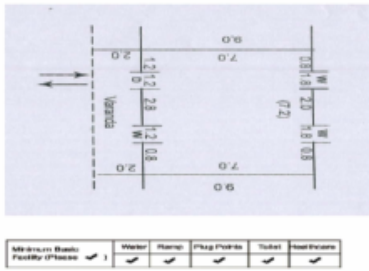

Google Map View

Polling Station Building Front View

Polling Station Front View

Cad View

Key MAP View

1 பெயர் : கலைச்செல்வி கணவர் பெயர் : சடையப்பன் வீட்டு எண் : 1-9 வயது : 36 பாலினம் : பெண் Photo is available	TYQ1020676	2 பெயர் : சங்கீதா தந்தை பெயர் : பெரியசாமி வீட்டு எண் : 1-24 வயது : 41 பாலினம் : பெண் Photo is available	TYQ0194514	#2 3 பெயர் : பிரியதர்ஷினி பெரியசாமி தந்தை பெயர் : பெரியசாமி வீட்டு எண் : 1/24 வயது : 22 பாலினம் : பெண் Photo is available	TYQ2694487
4 பெயர் : சாந்தி கணவர் பெயர் : மணிகண்டன் வீட்டு எண் : 1-36 வயது : 32 பாலினம் : பெண் Photo is available	TYQ0678177	5 பெயர் : பாப்பாத்தி கணவர் பெயர் : வேல்முருகன் வீட்டு எண் : 1-39 வயது : 34 பாலினம் : பெண் Photo is available	TYQ0514687	6 பெயர் : கமலேஷ் தந்தை பெயர் : பாலகிருஷ்ணன் வீட்டு எண் : 1/43 வயது : 25 பாலினம் : ஆண் Photo is available	TYQ2674612
7 பெயர் : விஜயகுமாரி கணவர் பெயர் : சிவக்குமார் வீட்டு எண் : 1-57 வயது : 37 பாலினம் : பெண் Photo is available	CKK2869980	8 பெயர் : ராஜகுமாரன் தந்தை பெயர் : சுந்தராஜன் வீட்டு எண் : 1-63 வயது : 30 பாலினம் : ஆண் Photo is available	TYQ0953554	9 பெயர் : மகேந்திரன் தந்தை பெயர் : சுந்தராஜ் வீட்டு எண் : 1-68 வயது : 34 பாலினம் : ஆண் Photo is available	TYQ0953562
10 பெயர் : தமிழரசன் தந்தை பெயர் : கோவிந்தசாமி வீட்டு எண் : 1-104 வயது : 29 பாலினம் : ஆண் Photo is available	TYQ0953406	11 பெயர் : கோவிந்தன் தந்தை பெயர் : கலியமூர்த்தி வீட்டு எண் : 4-108 வயது : 35 பாலினம் : ஆண் Photo is available	TYQ1338862	12 பெயர் : ரேவதி கணவர் பெயர் : கோவிந்தன் வீட்டு எண் : 1/108இ வயது : 25 பாலினம் : பெண் Photo is available	TYQ2560027
13 பெயர் : பாலாஜி தந்தை பெயர் : முருகேசன் வீட்டு எண் : 1/112 வயது : 23 பாலினம் : ஆண் Photo is available	TYQ2689735	14 பெயர் : ரம்யா கணவர் பெயர் : மணி வீட்டு எண் : 1-115 வயது : 31 பாலினம் : பெண் Photo is available	TYQ1383900	15 பெயர் : துரைசாமி தந்தை பெயர் : முத்துசாமி வீட்டு எண் : 1/116 வயது : 24 பாலினம் : ஆண் Photo is available	TYQ2569754
16 பெயர் : நாராயணசாமி தந்தை பெயர் : ராமசாமி வீட்டு எண் : 1-123 வயது : 49 பாலினம் : ஆண் Photo is available	TYQ0022319	17 பெயர் : சக்திதேவி கணவர் பெயர் : நாராயணசாமி வீட்டு எண் : 1-123 வயது : 42 பாலினம் : பெண் Photo is available	TYQ1451459	18 பெயர் : கணபதி தந்தை பெயர் : விஸ்வநாதன் வீட்டு எண் : 1-124 வயது : 42 பாலினம் : ஆண் Photo is available	TYQ1201177
19 பெயர் : முத்துசாமி தந்தை பெயர் : கிருஷ்ணன் வீட்டு எண் : 1-128 வயது : 50 பாலினம் : ஆண் Photo is available	TYQ0514026	20 பெயர் : பச்சையம்மாள் கணவர் பெயர் : முத்துசாமி வீட்டு எண் : 1-128 வயது : 48 பாலினம் : பெண் Photo is available	TYQ0514018	21 பெயர் : வெங்கடேஸ்வரி தந்தை பெயர் : வரதராஜ் வீட்டு எண் : 1-128 வயது : 26 பாலினம் : ஆண் Photo is available	TYQ1302603
22 பெயர் : புவனேஸ்வரி தந்தை பெயர் : திருநாவுக்கரசு வீட்டு எண் : 1-129 வயது : 41 பாலினம் : பெண் Photo is available	TYQ0427211	23 பெயர் : புவனேஸ்வரி கணவர் பெயர் : சீனிவாசன் வீட்டு எண் : 1-130 வயது : 35 பாலினம் : பெண் Photo is available	TYQ0514281	24 பெயர் : வல்லரசு தந்தை பெயர் : பெரியசாமி வீட்டு எண் : 1-131 வயது : 25 பாலினம் : ஆண் Photo is available	TYQ1380534
25 பெயர் : கிருத்திகா கணவர் பெயர் : வேல்முருகன் வீட்டு எண் : 1-144 வயது : 38 பாலினம் : பெண் Photo is available	CKK2869972	26 பெயர் : கோகுல் தந்தை பெயர் : மணிகண்டன் வீட்டு எண் : 1/151 வயது : 20 பாலினம் : ஆண் Photo is available	TYQ2823011	27 பெயர் : கற்பகம் கணவர் பெயர் : மணிகண்டன் வீட்டு எண் : 1-159 வயது : 40 பாலினம் : பெண் Photo is available	CKK2871804
28 பெயர் : தியாகராஜன் தந்தை பெயர் : குழந்தைவேல் வீட்டு எண் : 1-167 வயது : 56 பாலினம் : ஆண் Photo is available	TYQ1376987	29 பெயர் : பிரீத்தி தந்தை பெயர் : தியாகராஜன் வீட்டு எண் : 1-167 வயது : 27 பாலினம் : பெண் Photo is available	TYQ1380542	30 பெயர் : ராஜா தந்தை பெயர் : கண்ணன் வீட்டு எண் : 1-177 வயது : 36 பாலினம் : ஆண் Photo is available	TYQ1154285