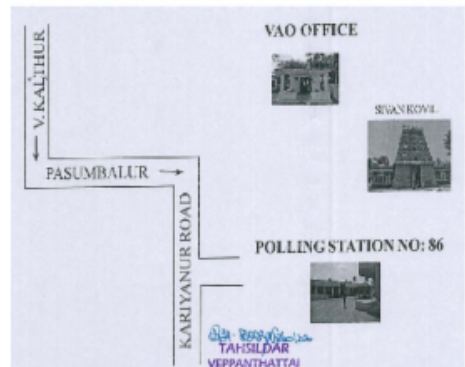

Key MAP View