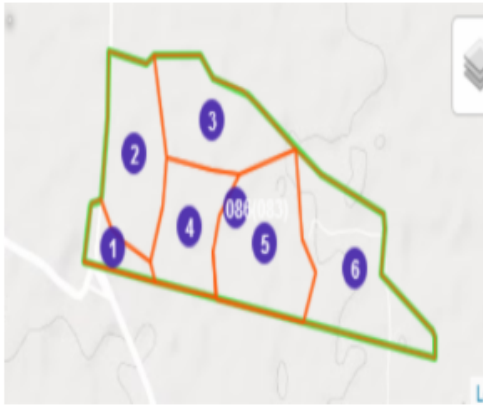

Nazri Naksha