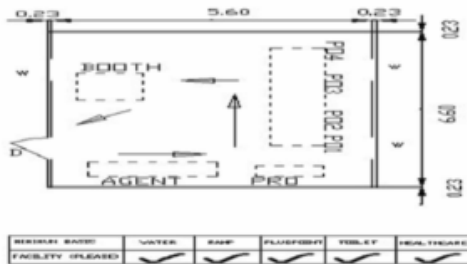

Google Map View

Polling Station Building Front View

Polling Station Front View

Cad View

Key MAP View

சட்டமன்றத் தொகுதியின் எண் மற்றும் பெயர் : 148-குன்னம் பிரிவு எண் மற்றும் பெயர் 1-திருமாந்துறை (வ.கி) மற்றும் (ஊ), காந்தி நகர் வார்டு 1