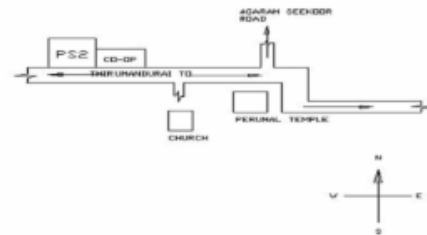

Google Map View

Polling Station Building Front View

Polling Station Front View

Cad View

Key MAP View

சட்டமன்றத் தொகுதியின் எண் மற்றும் பெயர் : 148-குன்னம் பிரிவு எண் மற்றும் பெயர் 1-திருமாந்துறை (வ.கி) மற்றும் (ஊ), காந்தி நகர் வார்டு 1