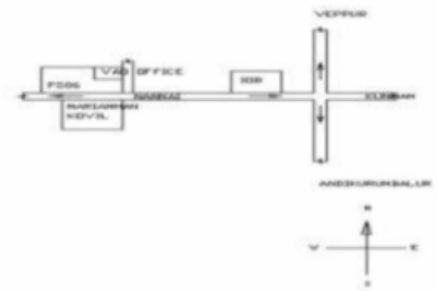

**Google Map View**

**Polling Station Building Front View**

**Polling Station Front View**

**Cad View**

**Key MAP View**

1 பெயர் : குமாரி கணவர் பெயர் : நீலமேகம் வீட்டு எண் : 1 வயது : 39 பாலினம் : பெண்	NNK0144162 Photo is available	2 பெயர் : பால்ராஜ் தந்தை பெயர் : பிச்சைபிள்ளை வீட்டு எண் : 1/1207 வயது : 36 பாலினம் : ஆண்	NNK2256519 Photo is available	3 பெயர் : பிரியா கணவர் பெயர் : பால்ராஜ் வீட்டு எண் : 1/1207 வயது : 33 பாலினம் : பெண்	NNK2256493 Photo is available
S 4 பெயர் : மணிமேகலை கணவர் பெயர் : பிரேம் குமார் வீட்டு எண் : 2/116 வயது : 26 பாலினம் : பெண்	NNK1102243 Photo is available	5 பெயர் : புஷ்பராஜ் தந்தை பெயர் : பெரியசாமி வீட்டு எண் : 3/176 வயது : 25 பாலினம் : ஆண்	NNK1182260 Photo is available	6 பெயர் : விஜயகுமார் தந்தை பெயர் : கோவிந்தசாமி வீட்டு எண் : 5/15 வயது : 39 பாலினம் : ஆண்	NNK1162585 Photo is available
7 பெயர் : பாக்கியராஜ் தந்தை பெயர் : குழந்தைவேல் வீட்டு எண் : 5/29 வயது : 23 பாலினம் : ஆண்	NNK2278711 Photo is available	8 பெயர் : ராஜவேல் மு தந்தை பெயர் : முருகானந்தம் வீட்டு எண் : 5/71 வயது : 21 பாலினம் : ஆண்	NNK2398204 Photo is available	9 பெயர் : மீனாட்சி கணவர் பெயர் : திருநாவுக்கரசு வீட்டு எண் : 5-711 வயது : 51 பாலினம் : பெண்	NNK0347187 Photo is available
10 பெயர் : புனிதவள்ளி தந்தை பெயர் : பெரியசாமி வீட்டு எண் : 5-117 வயது : 25 பாலினம் : பெண்	NNK1162023 Photo is available	11 பெயர் : ராம்குமார் தந்தை பெயர் : மணிவேல் வீட்டு எண் : 5-124 வயது : 30 பாலினம் : ஆண்	NNK0895052 Photo is available	12 பெயர் : ஜெயபுத் தந்தை பெயர் : இராஜராஜன் வீட்டு எண் : 5-124 வயது : 28 பாலினம் : பெண்	NNK0894956 Photo is available
13 பெயர் : கலையரசன் தந்தை பெயர் : பெரியசாமி வீட்டு எண் : 5-126 வயது : 30 பாலினம் : ஆண்	NNK1039577 Photo is available	14 பெயர் : சுபாஷ் தந்தை பெயர் : செல்லசாமி வீட்டு எண் : 5/145-2 வயது : 23 பாலினம் : ஆண்	NNK2262426 Photo is available	15 பெயர் : சின்னராஜா தந்தை பெயர் : பெரியசாமி வீட்டு எண் : 5-173 வயது : 38 பாலினம் : ஆண்	NNK0023663 Photo is available
16 பெயர் : பிரவின் தந்தை பெயர் : சேகர் வீட்டு எண் : 5/217 வயது : 23 பாலினம் : ஆண்	NNK2278190 Photo is available	17 பெயர் : அமுதா கணவர் பெயர் : திருநாவுக்கரசு வீட்டு எண் : 5-1155 வயது : 46 பாலினம் : பெண்	NNK0023671 Photo is available	18 பெயர் : ரவிச்சந்திரன் தந்தை பெயர் : ரத்தினவேல் வீட்டு எண் : 5-1157 வயது : 39 பாலினம் : ஆண்	NNK0089409 Photo is available
19 பெயர் : பெரியசாமி தந்தை பெயர் : சுப்பிரமணியன் வீட்டு எண் : 5/1161 வயது : 51 பாலினம் : ஆண்	NNK2279248 Photo is available	20 பெயர் : ராஜசேகர் தந்தை பெயர் : ராஜேந்திரன் வீட்டு எண் : 5-1162 வயது : 30 பாலினம் : ஆண்	NNK0737338 Photo is available	21 பெயர் : விடிவெள்ளி கணவர் பெயர் : வெங்கடேசன் வீட்டு எண் : 1162 வயது : 28 பாலினம் : பெண்	NNK1142819 Photo is available
22 பெயர் : பாஸ்கர் தந்தை பெயர் : பெரியசாமி வீட்டு எண் : 5-1163 வயது : 50 பாலினம் : ஆண்	NNK0227876 Photo is available	23 பெயர் : வெண்ணிலா கணவர் பெயர் : பாஸ்கர் வீட்டு எண் : 5-1163 வயது : 44 பாலினம் : பெண்	NNK0227884 Photo is available	24 பெயர் : சின்னப்பிள்ளை தந்தை பெயர் : பொன்னுசாமி வீட்டு எண் : 5-1166 வயது : 69 பாலினம் : ஆண்	NNK0845008 Photo is available
25 பெயர் : திராவிடகல்வி தந்தை பெயர் : முருகானந்தம் வீட்டு எண் : 5-1166 வயது : 33 பாலினம் : பெண்	NNK0844761 Photo is available	26 பெயர் : தங்கவேல் தந்தை பெயர் : கோவிந்தசாமி வீட்டு எண் : 5-1167 வயது : 58 பாலினம் : ஆண்	NNK1009349 Photo is available	27 பெயர் : கார்முழலி கணவர் பெயர் : ராமராஜ் வீட்டு எண் : 5/1167 வயது : 24 பாலினம் : பெண்	NNK2215036 Photo is available
28 பெயர் : மணிகண்டன் தந்தை பெயர் : ராஜேந்திரன் வீட்டு எண் : 5-1168 வயது : 24 பாலினம் : ஆண்	NNK2145738 Photo is available	29 பெயர் : பெரியசாமி தந்தை பெயர் : சின்னப்பா வீட்டு எண் : 5-1171 வயது : 27 பாலினம் : ஆண்	NNK1009398 Photo is available	30 பெயர் : மதியழகன் தந்தை பெயர் : பொன்முடி வீட்டு எண் : 5/1172 வயது : 32 பாலினம் : ஆண்	NNK0632661 Photo is available