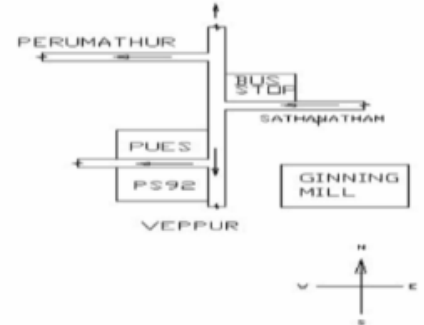

Google Map View

Polling Station Building Front View

Polling Station Front View

Cad View

Key MAP View

சட்டமன்றத் தொகுதியின் எண் மற்றும் பெயர் : 148-குன்னம் பிரிவு எண் மற்றும் பெயர் 1-நன்னை (கி), (வ.கி) மற்றும் (ஊ), கிளியூர் வார்டு 4