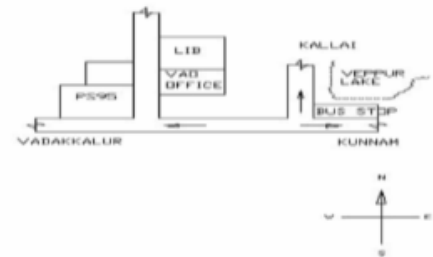

Google Map View

Polling Station Building Front View

Polling Station Front View

Cad View

Key MAP View

சட்டமன்றத் தொகுதியின் எண் மற்றும் பெயர் : 148-குன்னம் பிரிவு எண் மற்றும் பெயர் 1-ஓலப்பாடி(மே) (வ.கி) மற்றும் (உ), கிழக்கு தெரு வார்டு 3