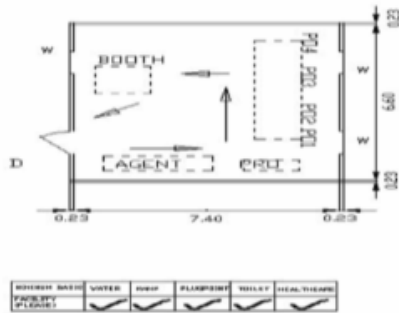

Google Map View

Polling Station Building Front View

Polling Station Front View

Cad View

Key MAP View

சட்டமன்றத் தொகுதியின் எண் மற்றும் பெயர் : 148-குன்னம் பிரிவு எண் மற்றும் பெயர் 1-ஓலப்பாடி(மே) (வ.கி) மற்றும் (உ), கிழக்கு தெரு வார்டு 3