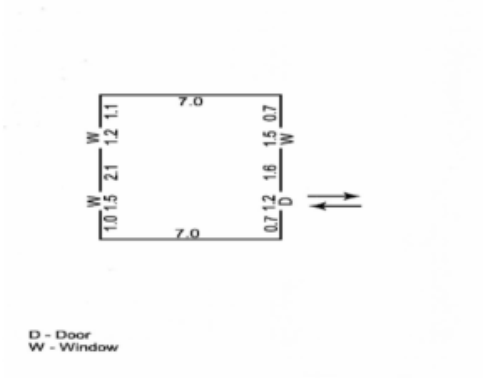

Google Map View

Polling Station Building Front View

Polling Station Front View

Cad View

Key MAP View

சட்டமன்றத் தொகுதியின் எண் மற்றும் பெயர் : 148-குன்னம் பிரிவு எண் மற்றும் பெயர் 1-ஓலைப்பாடி(கி) (வ.கி) மற்றும் (ஊ), வடக்கு தெரு