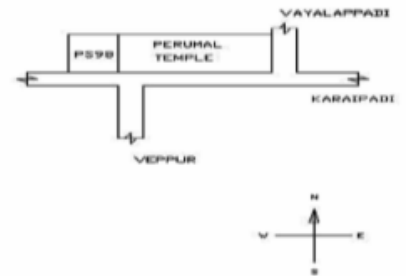

Google Map View

Polling Station Building Front View

Polling Station Front View

Cad View

Key MAP View

சட்டமன்றத் தொகுதியின் எண் மற்றும் பெயர் : 148-குன்னம் பிரிவு எண் மற்றும் பெயர் 1-ஓலைப்பாடி(கி) (வ.கி) மற்றும் (ஊ), வடக்கு தெரு