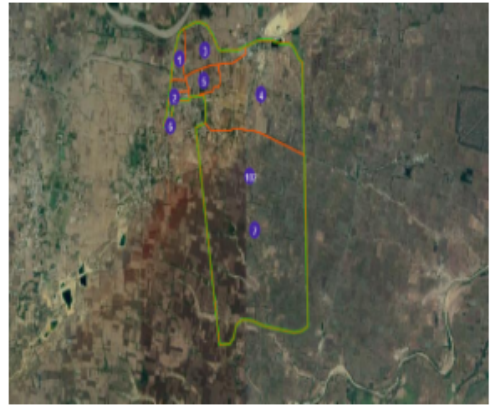

**3. வாக்குச் சாவடியின் விவரங்கள்**

<p><b>வாக்குச் சாவடியின் எண் மற்றும் பெயர் :</b></p> <p>112 - ஊராட்சி ஒன்றிய நடுநிலைப்பள்ளி, வடக்கு தெற்கு மெத்தை கட்டிடம், நடுப் பகுதி, கிழக்கு பார்த்தது, ஓலைப்பாடி</p> <p><b>வாக்குச் சாவடியின் முகவரி :</b></p> <p>ஊராட்சி ஒன்றிய நடுநிலைப்பள்ளி, வடக்கு தெற்கு மெத்தை கட்டிடம், நடுப் பகுதி, கிழக்கு பார்த்தது, ஓலைப்பாடி</p>	<p><b>வாக்குச் சாவடியின் வகைப்பாடு (ஆண்/பெண்/பொது)</b></p> <p><b>துணை வாக்குச் சாவடிகளின் எண்ணிக்கை :</b></p>	<p><b>பொது</b></p> <p style="font-size: 24px;">0</p>
--	---	--

Google Map View

Polling Station Building Front View

Polling Station Front View

Cad View

Key MAP View

சட்டமன்றத் தொகுதியின் எண் மற்றும் பெயர் : 148-குன்னம் பிரிவு எண் மற்றும் பெயர் 1-ஓலைப்பாடி(கி) (வ.கி) மற்றும் (ஊ), வடக்கு தெரு