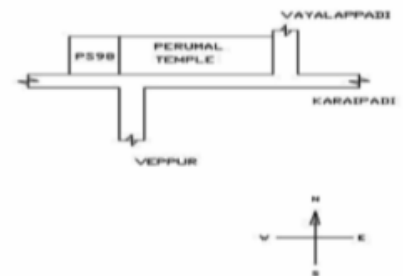

Google Map View

Polling Station Building Front View

Polling Station Front View

Cad View

Key MAP View

சட்டமன்றத் தொகுதியின் எண் மற்றும் பெயர் : 148-குன்னம் பிரிவு எண் மற்றும் பெயர் 1-ஓலைப்பாடி(கி) (வ.கி) மற்றும் (ஊ), தெற்குத்தெரு