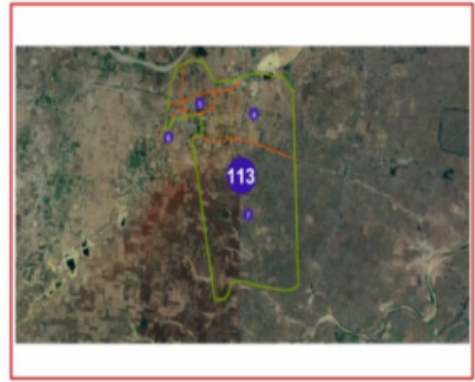

3. வாக்குச் சாவடியின் விவரங்கள்

வாக்குச் சாவடியின் எண் மற்றும் பெயர் : 113 - ஊராட்சி ஒன்றிய நடுநிலைப்பள்ளி, வடக்கு தெற்கு மெத்தை கட்டிடம், தெற்கு பகுதி, கிழக்கு பார்த்தது, ஓலைப்பாடி	வாக்குச் சாவடியின் வகைப்பாடு (ஆண்/பெண்/பொது)	
வாக்குச் சாவடியின் முகவரி : ஊராட்சி ஒன்றிய நடுநிலைப்பள்ளி, வடக்கு தெற்கு மெத்தை கட்டிடம், தெற்கு பகுதி, கிழக்கு பார்த்தது, ஓலைப்பாடி	துணை வாக்குச் சாவடிகளின் எண்ணிக்கை :	0

Google Map View

Polling Station Building Front View

Polling Station Front View

Cad View

Key MAP View

சட்டமன்றத் தொகுதியின் எண் மற்றும் பெயர் : 148-குன்னம் பிரிவு எண் மற்றும் பெயர் 1-ஓலைப்பாடி(கி) (வ.கி) மற்றும் (ஊ), தெற்குத்தெரு