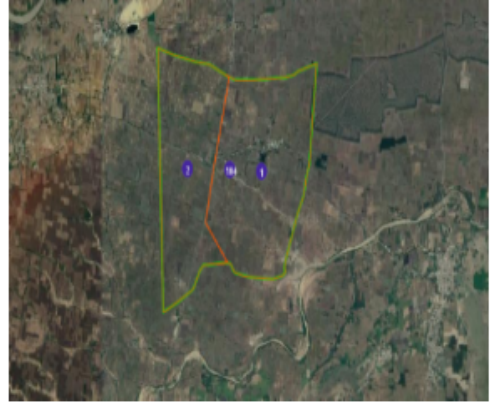

Google Map View