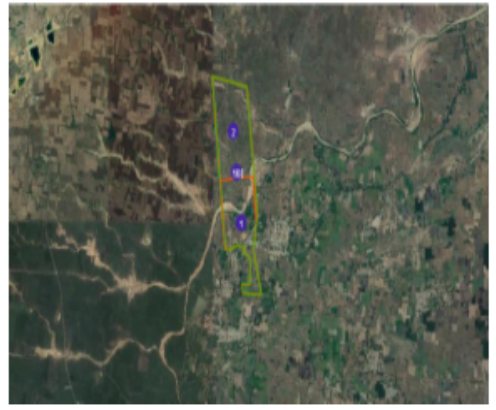

Google Map View