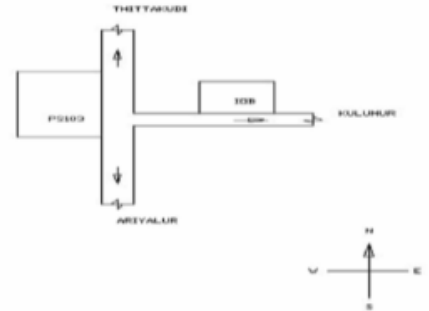

Key MAP View