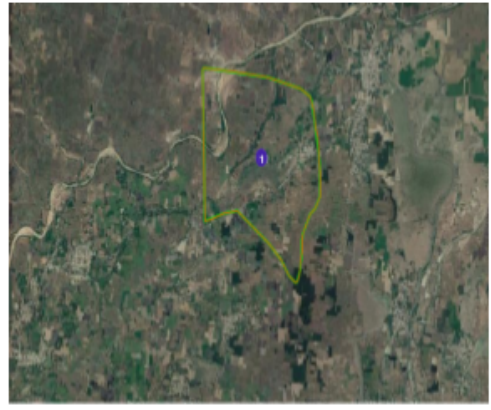

3. வாக்குச் சாவடியின் விவரங்கள்

வாக்குச் சாவடியின் எண் மற்றும் பெயர் : 121 - அங்கன்வாடி மையம், கிழக்கு பார்த்தது, கிளியப்பட்டு	வாக்குச் சாவடியின் வகைப்பாடு (ஆண்/பெண்/பொது)	பொது
வாக்குச் சாவடியின் முகவரி : அங்கன்வாடி மையம், கிழக்கு பார்த்தது, கிளியப்பட்டு	துணை வாக்குச் சாவடிகளின் எண்ணிக்கை :	0

4. வாக்காளர்களின் எண்ணிக்கை

தொடங்கும் வரிசை எண்	முடியும் வரிசை எண்.	நிகர வாக்காளர்களின் எண்ணிக்கை			
		ஆண்	பெண்	மூன்றாம் பாலினம்	மொத்தம்
1	501	250	250	0	500

கையொப்பம்

Nazri Naksha

Google Map View

Polling Station Building Front View