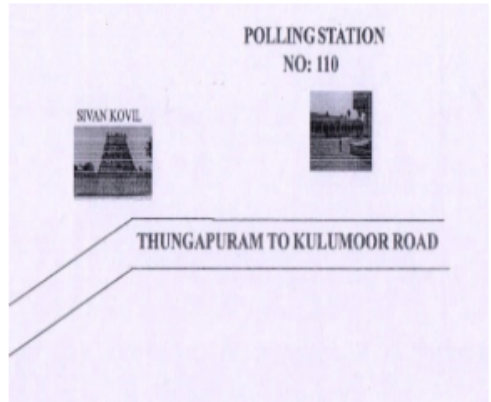

Key MAP View