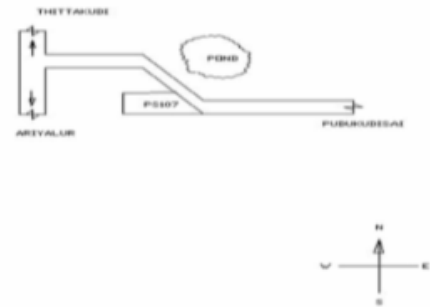

Google Map View

Polling Station Building Front View

Polling Station Front View

Cad View

Key MAP View

1 பெயர் : அமுதா கணவர் பெயர் : வேல்மணி வீட்டு எண் : 1 வயது : 35 பாலினம் : பெண் Photo is available	NNK0446237	2 பெயர் : விஜய் தந்தை பெயர் : ஆனைமுத்து வீட்டு எண் : 1-73 வயது : 24 பாலினம் : ஆண் Photo is available	NNK2196707	3 பெயர் : மகாலட்சுமி கணவர் பெயர் : கார்த்திகேயன் வீட்டு எண் : 1-119 வயது : 34 பாலினம் : பெண் Photo is available	NNK0348243
4 பெயர் : இலக்கியா தந்தை பெயர் : ஆனைமுத்து வீட்டு எண் : 1/121 வயது : 24 பாலினம் : பெண் Photo is available	NNK2447191	5 பெயர் : ரிஷிராஜா ரா தந்தை பெயர் : ராஜா வீட்டு எண் : 1/297 வயது : 19 பாலினம் : ஆண் Photo is available	NNK2565885	6 பெயர் : ரேவதி கணவர் பெயர் : பழனிவேல் வீட்டு எண் : 2 வயது : 37 பாலினம் : பெண் Photo is available	NNK0148015
S 7 பெயர் : ராமேஷ் தந்தை பெயர் : முத்துவேல் வீட்டு எண் : 2 வயது : 37 பாலினம் : ஆண் DELETED Photo is available	NNK0148072	8 பெயர் : அம்சவள்ளி கணவர் பெயர் : பழனி வீட்டு எண் : 2 வயது : 36 பாலினம் : பெண் Photo is available	NNK0148064	9 பெயர் : நல்லம்மாள் கணவர் பெயர் : சுப்பிரமணியன் வீட்டு எண் : 2 வயது : 35 பாலினம் : பெண் Photo is available	NNK0148023
10 பெயர் : ஜானசிராணி தந்தை பெயர் : ரவி வீட்டு எண் : 2/177 வயது : 32 பாலினம் : பெண் Photo is available	WXJ0574251	11 பெயர் : கருப்பன் தந்தை பெயர் : ஆறுமுகம் வீட்டு எண் : 3 வயது : 36 பாலினம் : ஆண் Photo is available	NNK0148049	12 பெயர் : சிட்டன் தந்தை பெயர் : மகாந்து வீட்டு எண் : 3 வயது : 34 பாலினம் : ஆண் Photo is available	NNK0148031
13 பெயர் : சசிகலா கணவர் பெயர் : ஸ்டாலின் வீட்டு எண் : 4 வயது : 36 பாலினம் : பெண் Photo is available	NNK2254530	14 பெயர் : மதியழகன் தந்தை பெயர் : செல்லமுத்து வீட்டு எண் : 4 வயது : 29 பாலினம் : ஆண் Photo is available	NNK0900340	15 பெயர் : கவியரசி கணவர் பெயர் : சதிஷ்குமார் வீட்டு எண் : 4-22 வயது : 24 பாலினம் : பெண் Photo is available	NNK2196624
16 பெயர் : ராஜசேகரன் தந்தை பெயர் : ராஜ் வீட்டு எண் : 4-29 வயது : 24 பாலினம் : ஆண் Photo is available	NNK2195394	17 பெயர் : கண்ணன் தந்தை பெயர் : கருப்பையா வீட்டு எண் : 4-38 வயது : 26 பாலினம் : ஆண் Photo is available	NNK1084011	18 பெயர் : கருப்பையா தந்தை பெயர் : சின்னசாமி வீட்டு எண் : 4-42 வயது : 36 பாலினம் : ஆண் Photo is available	NNK0900001
19 பெயர் : கனிமொழி கணவர் பெயர் : தங்கராசு வீட்டு எண் : 2/355/2 வயது : 32 பாலினம் : பெண் Photo is available	NNK2299287	20 பெயர் : ரத்தினம்பாள் கணவர் பெயர் : கருப்பன் வீட்டு எண் : 4-88 வயது : 36 பாலினம் : பெண் Photo is available	NNK1086560	21 பெயர் : பாணுமதி தந்தை பெயர் : பழனிமுத்து வீட்டு எண் : 4/88 வயது : 20 பாலினம் : பெண் Photo is available	NNK2486900
22 பெயர் : மகேஸ்வரி கணவர் பெயர் : ராமசாமி வீட்டு எண் : 4-92 வயது : 35 பாலினம் : பெண் Photo is available	NNK0091926	23 பெயர் : பாலமுருகன் தந்தை பெயர் : ஆறுமுகம் வீட்டு எண் : 4-93 வயது : 24 பாலினம் : ஆண் Photo is available	NNK2031375	24 பெயர் : ராஜ் தந்தை பெயர் : ரவி வீட்டு எண் : 4-100 வயது : 26 பாலினம் : ஆண் Photo is available	NNK1151000
25 பெயர் : மீனாட்சி கணவர் பெயர் : வேலாயுதம் வீட்டு எண் : 4-102 வயது : 42 பாலினம் : பெண் Photo is available	DBW2545804	26 பெயர் : கிருஷ்ணமூர்த்தி தந்தை பெயர் : சின்னான் வீட்டு எண் : 4-103 வயது : 58 பாலினம் : ஆண் Photo is available	NNK1512664	27 பெயர் : மலர்கொடி கணவர் பெயர் : வேலு வீட்டு எண் : 4-107 வயது : 59 பாலினம் : பெண் Photo is available	NNK1512672
28 பெயர் : நதியா கணவர் பெயர் : நல்லதம்பி வீட்டு எண் : 4-110 வயது : 27 பாலினம் : பெண் Photo is available	NNK1011964	29 பெயர் : நல்லப்பன் தந்தை பெயர் : நாராயணன் வீட்டு எண் : 4-112 வயது : 29 பாலினம் : ஆண் Photo is available	NNK0800037	30 பெயர் : ஹேமமாலினி கணவர் பெயர் : நல்லப்பன் வீட்டு எண் : 4/112 வயது : 26 பாலினம் : பெண் Photo is available	NNK2434421