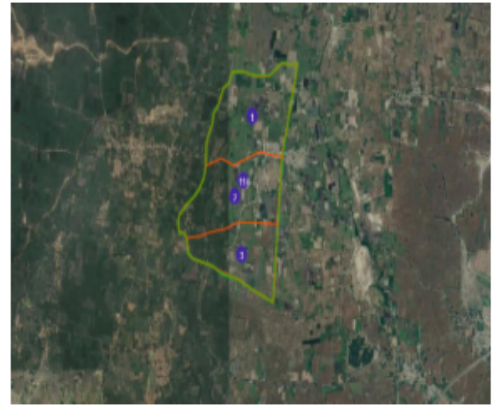

Google Map View