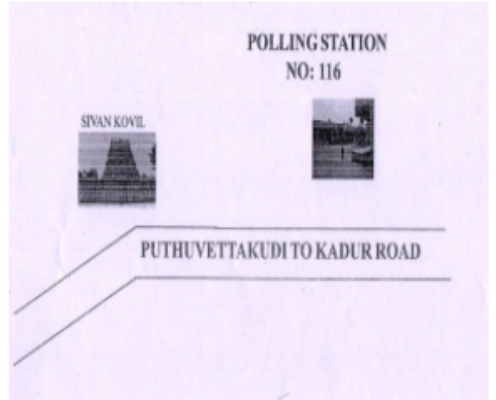

Google Map View

Polling Station Building Front View

Polling Station Front View

Cad View

Key MAP View

1 பெயர் : ராஜலெட்சுமி கணவர் பெயர் : சக்திவேல் வீட்டு எண் : 1 வயது : 34 பாலினம் : பெண்	NNK1084557 Photo is available	2 பெயர் : அசோக் தந்தை பெயர் : அருணாசலம் வீட்டு எண் : 1 வயது : 31 பாலினம் : ஆண்	NNK0848416 Photo is available	S 3 பெயர் : தென்னரசு தந்தை பெயர் : கந்தன் வீட்டு எண் : 1 வயது : 19 பாலினம் : ஆண்	NNK2517134 Photo is available
4 பெயர் : பரிமலா தந்தை பெயர் : காதிர்காமன் வீட்டு எண் : 1/108 சி வயது : 24 பாலினம் : பெண்	NNK2018844 Photo is available	5 பெயர் : செல்வகுமாரி கணவர் பெயர் : செல்வராஜ் வீட்டு எண் : 1-166 வயது : 51 பாலினம் : பெண்	DBW1151166 Photo is available	6 பெயர் : படகாத்து தந்தை பெயர் : நல்லமுத்து வீட்டு எண் : 1/324 வயது : 50 பாலினம் : ஆண்	NNK0030627 Photo is available
7 பெயர் : தங்கமணி கணவர் பெயர் : சுரேஷ் வீட்டு எண் : 1-331 வயது : 30 பாலினம் : பெண்	NNK0742106 Photo is available	8 பெயர் : மருதுபாண்டி தந்தை பெயர் : சின்னதுரை வீட்டு எண் : 1-373 வயது : 29 பாலினம் : ஆண்	NNK0848507 Photo is available	9 பெயர் : அமுதா கணவர் பெயர் : சுப்பிரமணியன் வீட்டு எண் : 1-380 வயது : 39 பாலினம் : பெண்	NNK0236265 Photo is available
10 பெயர் : மருதுபாண்டி தந்தை பெயர் : மருதமுத்து வீட்டு எண் : 2-3 வயது : 31 பாலினம் : ஆண்	NNK0800482 Photo is available	11 பெயர் : தர்மாவளவன் தந்தை பெயர் : அண்ணாதுரை வீட்டு எண் : 2/12 வயது : 24 பாலினம் : ஆண்	NNK2361541 Photo is available	12 பெயர் : ஸ்ரீகாந்த் தந்தை பெயர் : பழனிசாமி வீட்டு எண் : 2/27 வயது : 23 பாலினம் : ஆண்	NNK2367019 Photo is available
13 பெயர் : ராஜ்குமார் தந்தை பெயர் : நல்லமுத்து வீட்டு எண் : 2-29 வயது : 30 பாலினம் : ஆண்	NNK0666081 Photo is available	S 14 பெயர் : அம்பேதராஜ் தந்தை பெயர் : தங்கவேல் வீட்டு எண் : 2/30-2M வயது : 38 பாலினம் : ஆண்	NNK1204791 Photo is available	15 பெயர் : சரண்யா தந்தை பெயர் : தனசேகர் வீட்டு எண் : 2-31-1 வயது : 34 பாலினம் : பெண்	NNK2259323 Photo is available
16 பெயர் : நித்யபிரியா தந்தை பெயர் : பெரியசாமி பாதர் வீட்டு எண் : 2/37பி வயது : 21 பாலினம் : பெண்	NNK2503209 Photo is available	17 பெயர் : ரவளி தந்தை பெயர் : ராஜேந்திரன் வீட்டு எண் : 2-42 வயது : 22 பாலினம் : பெண்	NNK2329167 Photo is available	18 பெயர் : ரமணி தந்தை பெயர் : ராஜேந்திரன் வீட்டு எண் : 2/42எஃப் வயது : 20 பாலினம் : பெண்	NNK2476372 Photo is available
19 பெயர் : அருண்பாண்டியன் தந்தை பெயர் : ஆறுமுகம் வீட்டு எண் : 2/51எஃப் வயது : 22 பாலினம் : ஆண்	NNK2444867 Photo is available	20 பெயர் : அன்புசெல்வி கணவர் பெயர் : அஜீத் வீட்டு எண் : 2/51..எஃப் வயது : 22 பாலினம் : பெண்	NNK2447480 Photo is available	21 பெயர் : அலெக்ஸ்பாண்டியன் தந்தை பெயர் : ஆறுமுகம் வீட்டு எண் : 2/51எஃப் வயது : 20 பாலினம் : ஆண்	NNK2497055 Photo is available
22 பெயர் : சாவித்திரி தந்தை பெயர் : சேகர் வீட்டு எண் : 2-62 வயது : 28 பாலினம் : பெண்	NNK0900944 Photo is available	23 பெயர் : மருதுபாண்டி தந்தை பெயர் : பெரியசாமி வீட்டு எண் : 2/65 வயது : 26 பாலினம் : ஆண்	NNK1190255 Photo is available	24 பெயர் : மேகலா தந்தை பெயர் : கண்ணமுகன் வீட்டு எண் : 2/80 வயது : 24 பாலினம் : பெண்	NNK2020832 Photo is available
25 பெயர் : ஷீலா கணவர் பெயர் : பெரியசாமி பசுபதி வீட்டு எண் : 2/85 வயது : 26 பாலினம் : பெண்	NNK1177633 Photo is available	26 பெயர் : பெரியசாமி தந்தை பெயர் : வேலாயுதம் வீட்டு எண் : 2-101 வயது : 55 பாலினம் : ஆண்	NNK0236448 Photo is available	27 பெயர் : லலிதா கணவர் பெயர் : பெரியசாமி வீட்டு எண் : 2-101 வயது : 47 பாலினம் : பெண்	NNK0235861 Photo is available
28 பெயர் : பார்வதி தந்தை பெயர் : பெரியசாமி வீட்டு எண் : 2-101 வயது : 25 பாலினம் : பெண்	NNK2259414 Photo is available	29 பெயர் : உதயநிதி தந்தை பெயர் : பெரியசாமி வீட்டு எண் : 2-101 வயது : 22 பாலினம் : ஆண்	NNK2338085 Photo is available	30 பெயர் : ராஜிவ்காந்தி தந்தை பெயர் : ராமலிங்கம் வீட்டு எண் : 2-102 வயது : 41 பாலினம் : ஆண்	NNK0236216 Photo is available