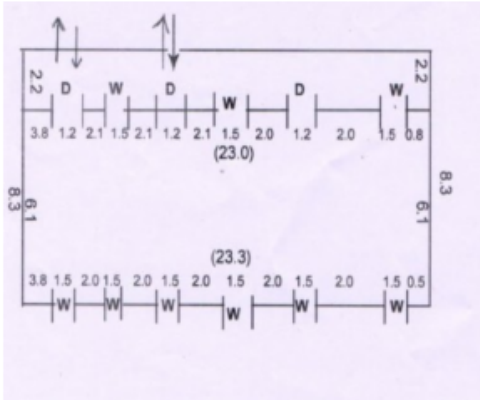

Google Map View

Polling Station Building Front View

Polling Station Front View

Cad View

Key MAP View

1 பெயர் : ராஜலெட்சுமி கணவர் பெயர் : சக்திவேல் வீட்டு எண் : 1 வயது : 34 பாலினம் : பெண்	NNK1084557 Photo is available	2 பெயர் : அசோக் தந்தை பெயர் : அருணாசலம் வீட்டு எண் : 1 வயது : 31 பாலினம் : ஆண்	NNK0848416 Photo is available	S 3 பெயர் : தென்னரசு தந்தை பெயர் : கந்தன் வீட்டு எண் : 1 வயது : 19 பாலினம் : ஆண்	NNK2517134 Photo is available
4 பெயர் : பரிமலா தந்தை பெயர் : காதிர்காமன் வீட்டு எண் : 1/108 சி வயது : 24 பாலினம் : பெண்	NNK2018844 Photo is available	5 பெயர் : செல்வகுமாரி கணவர் பெயர் : செல்வராஜ் வீட்டு எண் : 1-166 வயது : 51 பாலினம் : பெண்	DBW1151166 Photo is available	6 பெயர் : படகாத்து தந்தை பெயர் : நல்லமுத்து வீட்டு எண் : 1/324 வயது : 50 பாலினம் : ஆண்	NNK0030627 Photo is available
7 பெயர் : தங்கமணி கணவர் பெயர் : சுரேஷ் வீட்டு எண் : 1-331 வயது : 30 பாலினம் : பெண்	NNK0742106 Photo is available	8 பெயர் : மருதுபாண்டி தந்தை பெயர் : சின்னதுரை வீட்டு எண் : 1-373 வயது : 29 பாலினம் : ஆண்	NNK0848507 Photo is available	9 பெயர் : அமுதா கணவர் பெயர் : சுப்பிரமணியன் வீட்டு எண் : 1-380 வயது : 39 பாலினம் : பெண்	NNK0236265 Photo is available
10 பெயர் : மருதுபாண்டி தந்தை பெயர் : மருதமுத்து வீட்டு எண் : 2-3 வயது : 31 பாலினம் : ஆண்	NNK0800482 Photo is available	11 பெயர் : தர்மாவளவன் தந்தை பெயர் : அண்ணாதுரை வீட்டு எண் : 2/12 வயது : 24 பாலினம் : ஆண்	NNK2361541 Photo is available	12 பெயர் : ஸ்ரீகாந்த் தந்தை பெயர் : பழனிசாமி வீட்டு எண் : 2/27 வயது : 23 பாலினம் : ஆண்	NNK2367019 Photo is available
13 பெயர் : ராஜ்குமார் தந்தை பெயர் : நல்லமுத்து வீட்டு எண் : 2-29 வயது : 30 பாலினம் : ஆண்	NNK0666081 Photo is available	S 14 பெயர் : அம்பேதராஜ் தந்தை பெயர் : தங்கவேல் வீட்டு எண் : 2/30-2M வயது : 38 பாலினம் : ஆண்	NNK1204791 Photo is available	15 பெயர் : சரண்யா தந்தை பெயர் : தனசேகர் வீட்டு எண் : 2-31-1 வயது : 34 பாலினம் : பெண்	NNK2259323 Photo is available
16 பெயர் : நித்யபிரியா தந்தை பெயர் : பெரியசாமி பாதர் வீட்டு எண் : 2/37பி வயது : 21 பாலினம் : பெண்	NNK2503209 Photo is available	17 பெயர் : ரவளி தந்தை பெயர் : ராஜேந்திரன் வீட்டு எண் : 2-42 வயது : 22 பாலினம் : பெண்	NNK2329167 Photo is available	18 பெயர் : ரமணி தந்தை பெயர் : ராஜேந்திரன் வீட்டு எண் : 2/42எஃப் வயது : 20 பாலினம் : பெண்	NNK2476372 Photo is available
19 பெயர் : அருண்பாண்டியன் தந்தை பெயர் : ஆறுமுகம் வீட்டு எண் : 2/51எஃப் வயது : 22 பாலினம் : ஆண்	NNK2444867 Photo is available	20 பெயர் : அன்புசெல்வி கணவர் பெயர் : அஜீத் வீட்டு எண் : 2/51..எஃப் வயது : 22 பாலினம் : பெண்	NNK2447480 Photo is available	21 பெயர் : அலெக்ஸ்பாண்டியன் தந்தை பெயர் : ஆறுமுகம் வீட்டு எண் : 2/51எஃப் வயது : 20 பாலினம் : ஆண்	NNK2497055 Photo is available
22 பெயர் : சாவித்திரி தந்தை பெயர் : சேகர் வீட்டு எண் : 2-62 வயது : 28 பாலினம் : பெண்	NNK0900944 Photo is available	23 பெயர் : மருதுபாண்டி தந்தை பெயர் : பெரியசாமி வீட்டு எண் : 2/65 வயது : 26 பாலினம் : ஆண்	NNK1190255 Photo is available	24 பெயர் : மேகலா தந்தை பெயர் : கண்ணமுகன் வீட்டு எண் : 2/80 வயது : 24 பாலினம் : பெண்	NNK2020832 Photo is available
25 பெயர் : ஷீலா கணவர் பெயர் : பெரியசாமி பசுபதி வீட்டு எண் : 2/85 வயது : 26 பாலினம் : பெண்	NNK1177633 Photo is available	26 பெயர் : பெரியசாமி தந்தை பெயர் : வேலாயுதம் வீட்டு எண் : 2-101 வயது : 55 பாலினம் : ஆண்	NNK0236448 Photo is available	27 பெயர் : லலிதா கணவர் பெயர் : பெரியசாமி வீட்டு எண் : 2-101 வயது : 47 பாலினம் : பெண்	NNK0235861 Photo is available
28 பெயர் : பார்வதி தந்தை பெயர் : பெரியசாமி வீட்டு எண் : 2-101 வயது : 25 பாலினம் : பெண்	NNK2259414 Photo is available	29 பெயர் : உதயநிதி தந்தை பெயர் : பெரியசாமி வீட்டு எண் : 2-101 வயது : 22 பாலினம் : ஆண்	NNK2338085 Photo is available	30 பெயர் : ராஜிவ்காந்தி தந்தை பெயர் : ராமலிங்கம் வீட்டு எண் : 2-102 வயது : 41 பாலினம் : ஆண்	NNK0236216 Photo is available