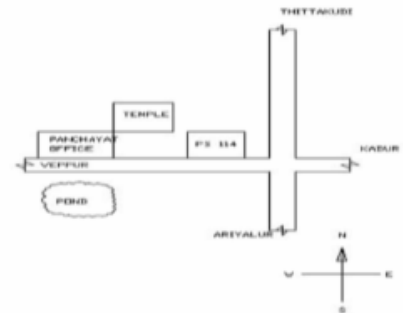

Google Map View

Polling Station Building Front View

Polling Station Front View

Cad View

Key MAP View

சட்டமன்றத் தொகுதியின் எண் மற்றும் பெயர் : 148-குன்னம் பிரிவு எண் மற்றும் பெயர் 1-புதுவேட்டகுடி(வ.கி) மற்றும் (ஊ), மெயின்ரோடு வார்டு 1