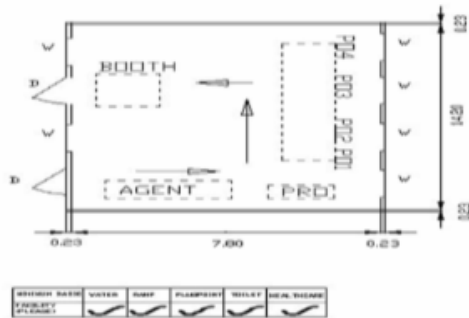

Google Map View

Polling Station Building Front View

Polling Station Front View

Cad View

Key MAP View

சட்டமன்றத் தொகுதியின் எண் மற்றும் பெயர் : 148-குன்னம் பிரிவு எண் மற்றும் பெயர் 1-புதுவேட்டகுடி(வ.கி) மற்றும் (ஊ), மெயின்ரோடு வார்டு 1