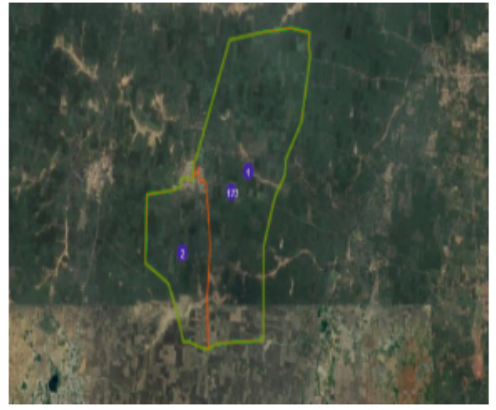

Google Map View