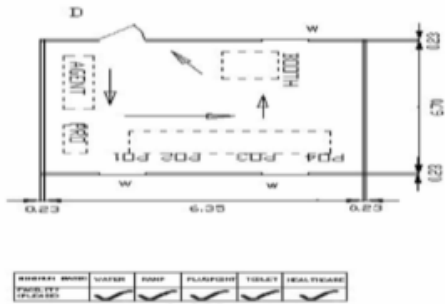

Google Map View

Polling Station Building Front View

Polling Station Front View

Cad View

Key MAP View

சட்டமன்றத் தொகுதியின் எண் மற்றும் பெயர் : 148-குன்னம் பிரிவு எண் மற்றும் பெயர் 1-அசூர் (வ.கி) மற்றும் (ஊ), நடுத்தெரு வார்டு 1