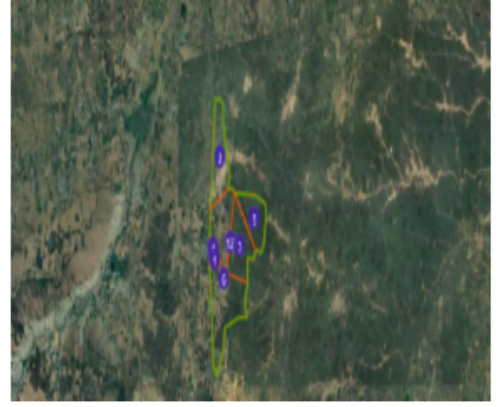

3. வாக்குச் சாவடியின் விவரங்கள்

வாக்குச் சாவடியின் எண் மற்றும் பெயர் : 140 - ஊராட்சி ஒன்றிய தொடக்கபள்ளி கிழக்கு மேற்கு மெத்தைக் கட்டிடம், மேற்கு பகுதி, தெற்கு பார்த்தது, அசூர்	வாக்குச் சாவடியின் வகைப்பாடு (ஆண்/பெண்/பொது)	பொது
வாக்குச் சாவடியின் முகவரி : ஊராட்சி ஒன்றிய தொடக்கபள்ளி கிழக்கு மேற்கு மெத்தைக் கட்டிடம், மேற்கு பகுதி, தெற்கு பார்த்தது, அசூர்	துணை வாக்குச் சாவடிகளின் எண்ணிக்கை :	0

Google Map View

Polling Station Building Front View

Polling Station Front View

Cad View

Key MAP View

சட்டமன்றத் தொகுதியின் எண் மற்றும் பெயர் : 148-குன்னம் பிரிவு எண் மற்றும் பெயர் 1-அசூர் (வ.கி) மற்றும் (ஊ), நடுத்தெரு வார்டு 1