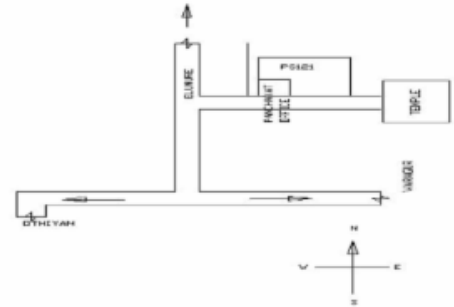

Google Map View

Polling Station Building Front View

Polling Station Front View

Cad View

Key MAP View

சட்டமன்றத் தொகுதியின் எண் மற்றும் பெயர் : 148-குன்னம் பிரிவு எண் மற்றும் பெயர் 1-அசூர் (வ.கி) மற்றும் (ஊ), நடுத்தெரு வார்டு 1