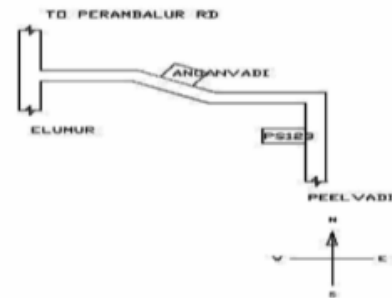

Key MAP View