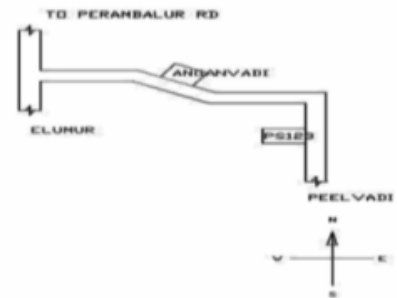

Google Map View

Polling Station Building Front View

Polling Station Front View

Cad View

Key MAP View

சட்டமன்றத் தொகுதியின் எண் மற்றும் பெயர் : 148-குன்னம் பிரிவு எண் மற்றும் பெயர் 1-சித்தளி (கி), (வ.கி) மற்றும் (ஊ), தெற்குதெரு வார்டு-2