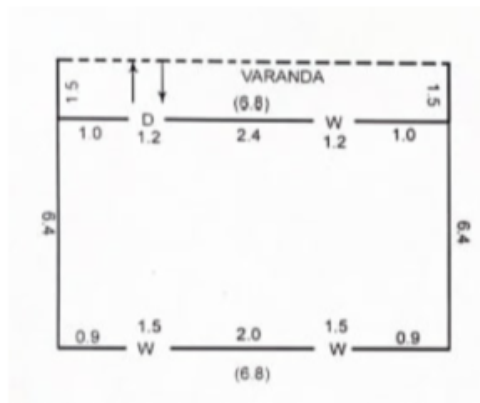

Google Map View

Polling Station Building Front View

Polling Station Front View

Cad View

Key MAP View

சட்டமன்றத் தொகுதியின் எண் மற்றும் பெயர் : 148-குன்னம் பிரிவு எண் மற்றும் பெயர் 1-சித்தளி (கி), (வ.கி) மற்றும் (ஊ), தெற்குதெரு வார்டு-2