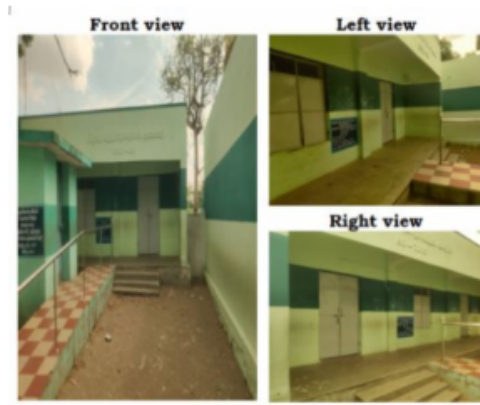

Google Map View

Polling Station Building Front View

Polling Station Front View

Cad View

Key MAP View

சட்டமன்றத் தொகுதியின் எண் மற்றும் பெயர் : 148-குன்னம் பிரிவு எண் மற்றும் பெயர் 1-சித்தளி (கி), (வ.கி) மற்றும் (ஊ), தெற்குதெரு வார்டு-2