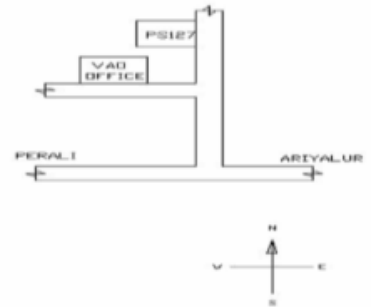

Google Map View

Polling Station Building Front View

Polling Station Front View

Cad View

Key MAP View

சட்டமன்றத் தொகுதியின் எண் மற்றும் பெயர் : 148-குன்னம் பிரிவு எண் மற்றும் பெயர் 1-பேரளி (வ), (வ.கி) மற்றும் (ஊ), கிழக்குதெரு வார்டு 1