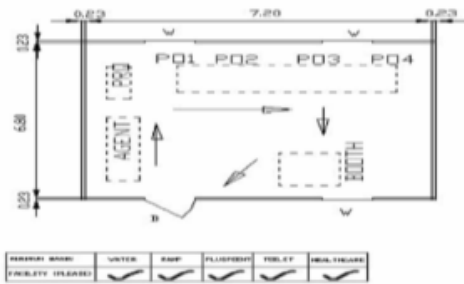

Google Map View

Polling Station Building Front View

Polling Station Front View

Cad View

Key MAP View

சட்டமன்றத் தொகுதியின் எண் மற்றும் பெயர் : 148-குன்னம் பிரிவு எண் மற்றும் பெயர் 1-பேரளி (வ), (வ.கி) மற்றும் (ஊ), கிழக்குதெரு வார்டு 1