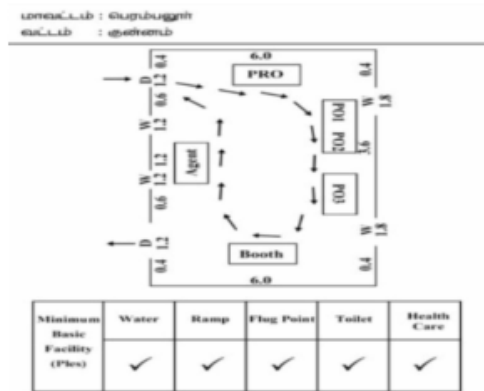

Google Map View

Polling Station Building Front View

Polling Station Front View

Cad View

Key MAP View

சட்டமன்றத் தொகுதியின் எண் மற்றும் பெயர் : 148-குன்னம் பிரிவு எண் மற்றும் பெயர் 1-பேரளி (வ), (வ.கி) மற்றும் (ஊ), எறையூர் பாதை வார்டு 2