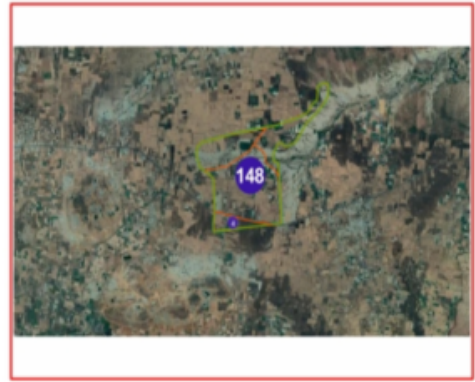

Google Map View

Polling Station Building Front View

Polling Station Front View

Cad View

Key MAP View

சட்டமன்றத் தொகுதியின் எண் மற்றும் பெயர் : 148-குன்னம் பிரிவு எண் மற்றும் பெயர் 1-பேரளி (வ), (வ.கி) மற்றும் (ஊ), எறையூர் பாதை வார்டு 2