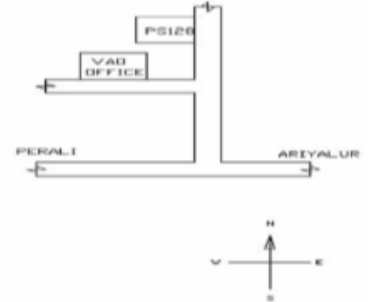

Key MAP View