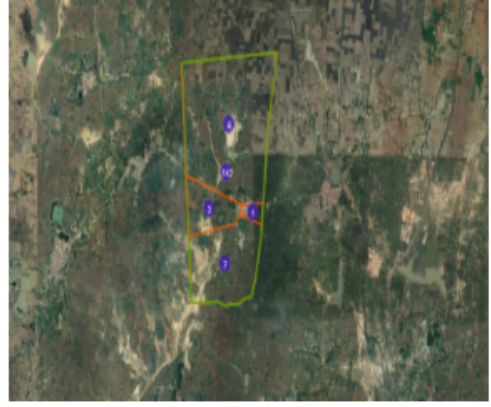

Google Map View