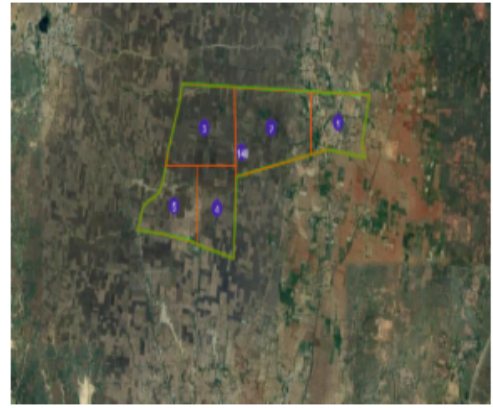

Google Map View