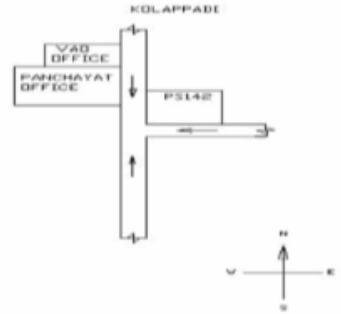

Key MAP View