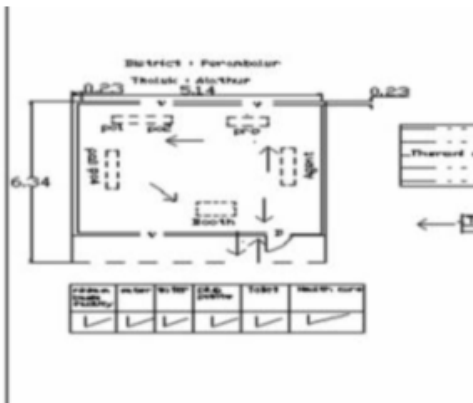

Google Map View

Polling Station Building Front View

Polling Station Front View

Cad View

Key MAP View

சட்டமன்றத் தொகுதியின் எண் மற்றும் பெயர் : 148-குன்னம் மற்றும் பெயர் : 1-தெரணி(வ.கி) மற்றும் (ஊ), தெரணி வடக்கு பகுதி பிரிவு எண் மற்றும் பெயர்