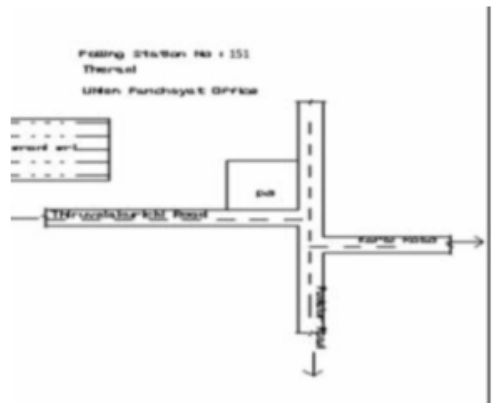

Google Map View

Polling Station Building Front View

Polling Station Front View

Cad View

Key MAP View

சட்டமன்றத் தொகுதியின் எண் மற்றும் பெயர் : 148-குன்னம் மற்றும் பெயர் : 1-தெரணி(வ.கி) மற்றும் (ஊ), தெரணி வடக்கு பகுதி பிரிவு எண் மற்றும் பெயர்