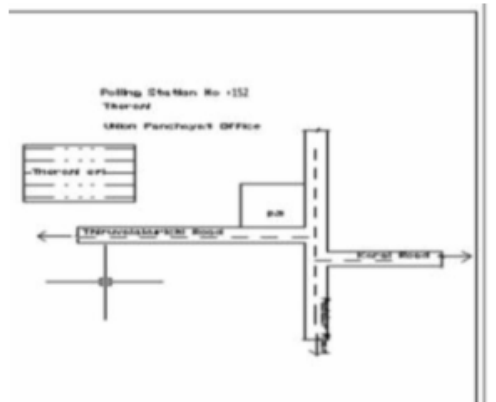

Google Map View

Polling Station Building Front View

Polling Station Front View

Cad View

Key MAP View

சட்டமன்றத் தொகுதியின் எண் மற்றும் பெயர் : 148-குன்னம் மற்றும் பெயர் : 1-தெரணி(வ.கி) மற்றும் (ஊ), தெரணி வடபாகம் வார்டு 3 பிரிவு எண் மற்றும் பெயர்