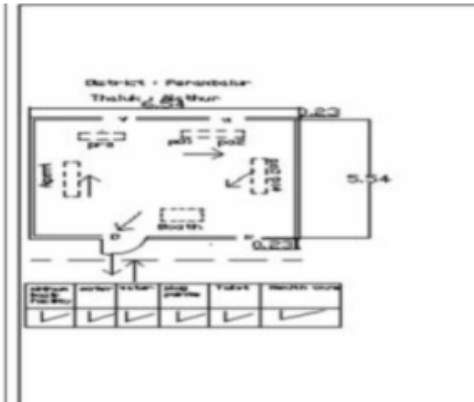

Google Map View

Polling Station Building Front View

Polling Station Front View

Cad View

Key MAP View

சட்டமன்றத் தொகுதியின் எண் மற்றும் பெயர் : 148-குன்னம் மற்றும் பெயர் : 1-தெரணி(வ.கி) மற்றும் (ஊ), தெரணி வடபாகம் வார்டு 3 பிரிவு எண் மற்றும் பெயர்