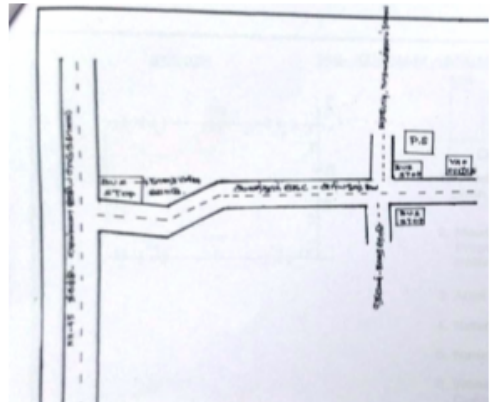

Key MAP View