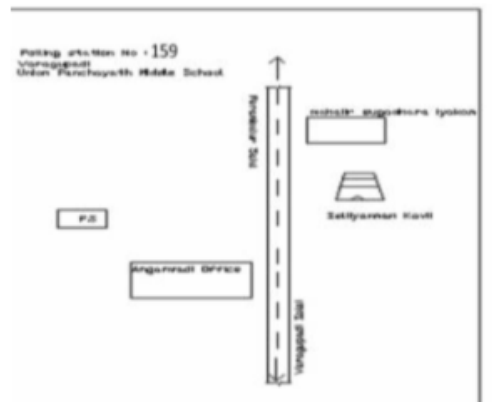

Key MAP View